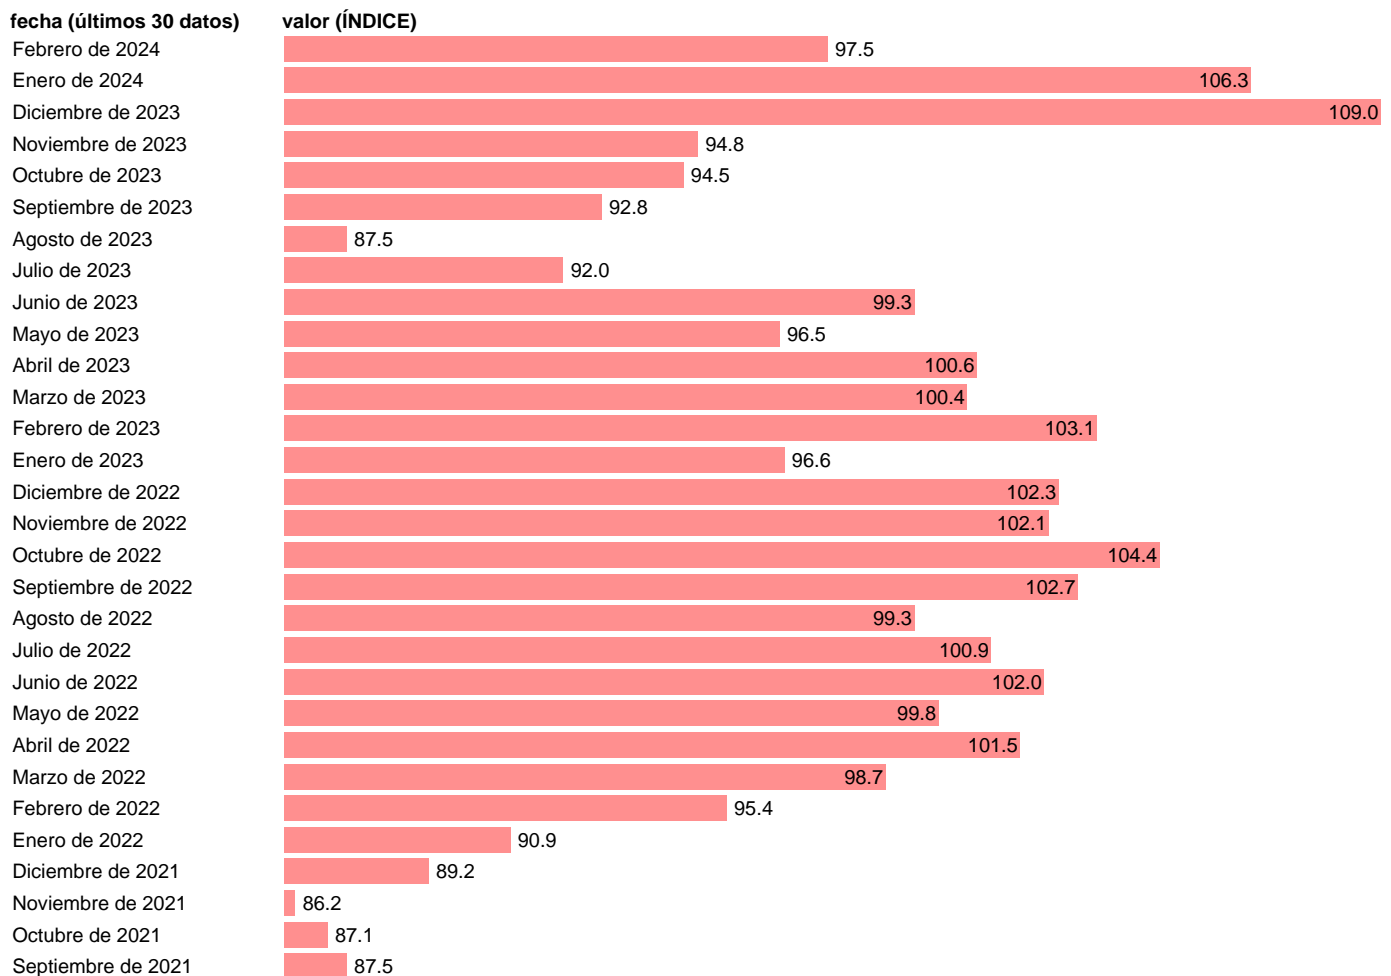

Fuente: **ELABORACIÓN PROPIA.**

Frecuencia: **Mensual.**

Unidades: **ÍNDICE.**

Datos disponibles desde **Enero de 2000** hasta **Febrero de 2024**.

Valor más alto alcanzado en Diciembre de 2023: **109**.

Valor más bajo alcanzado en Octubre de 2009: **47.1**.

[Pulse aquí](#) para acceder a los datos completos actualizados y a la representación gráfica estadística.