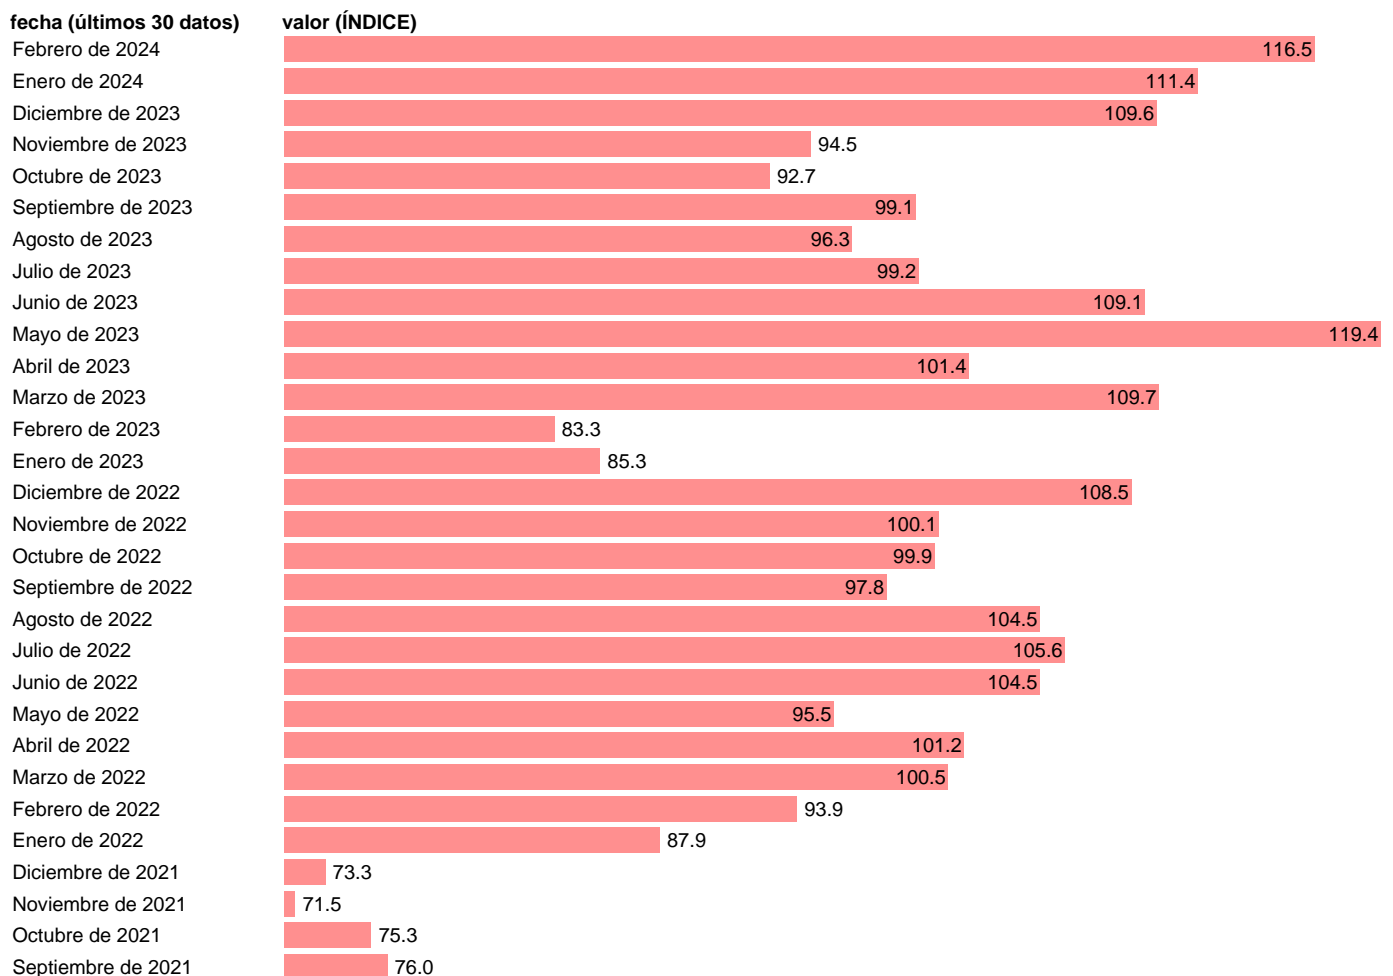

Fuente: **ELABORACIÓN PROPIA.**

Frecuencia: **Mensual.**

Unidades: **ÍNDICE.**

Datos disponibles desde **Enero de 2000** hasta **Febrero de 2024**.

Valor más alto alcanzado en Mayo de 2023: **119.4**.

Valor más bajo alcanzado en Diciembre de 2000: **47.4**.

[Pulse aquí](#) para acceder a los datos completos actualizados y a la representación gráfica estadística.