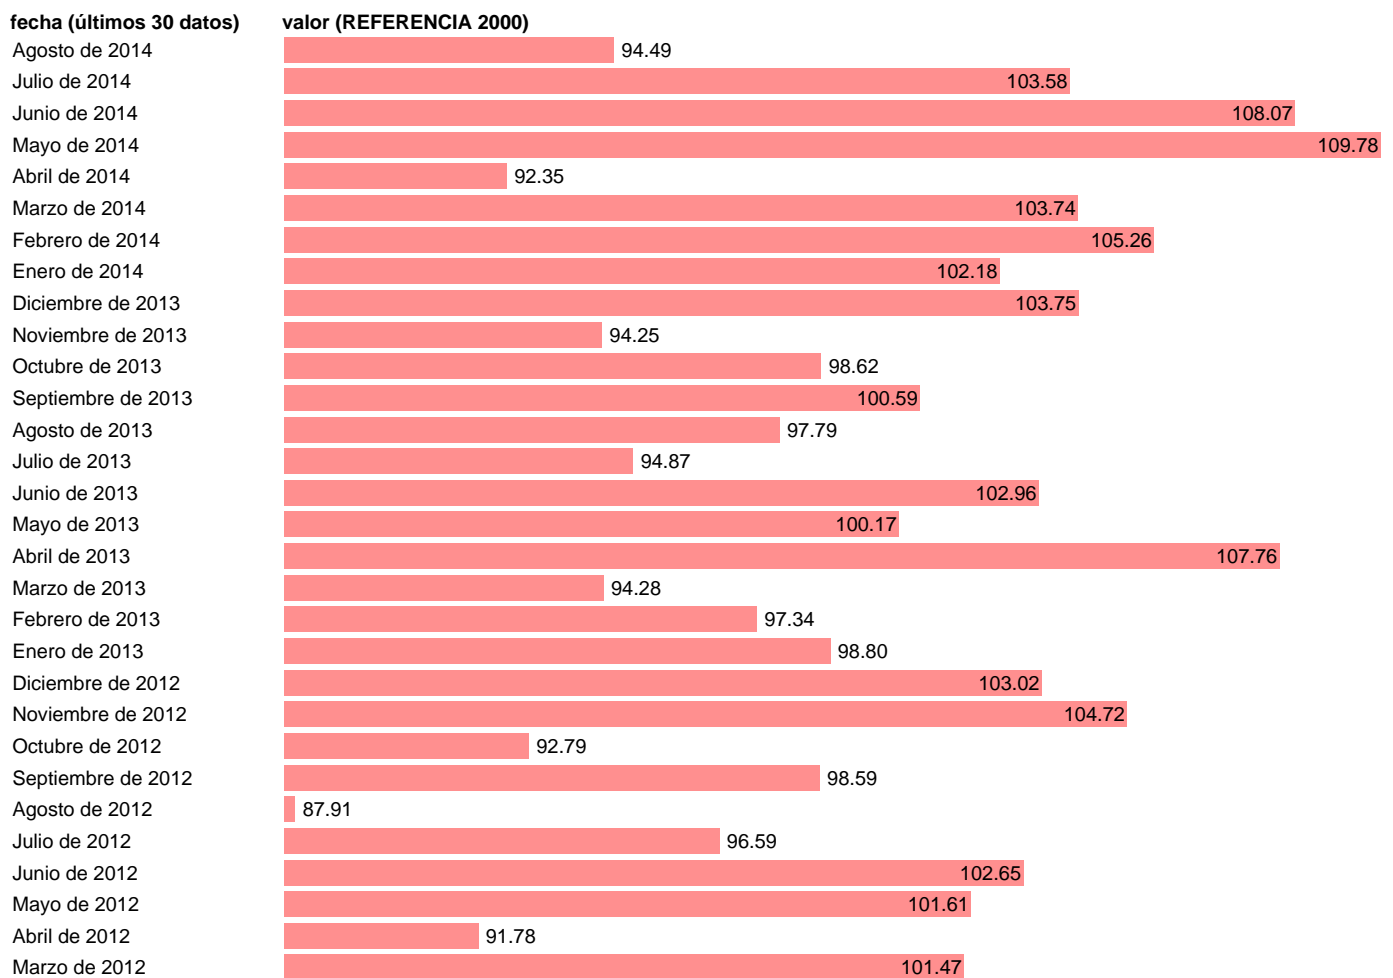

## IVU IMPORT CNPA GRUPO 361 (MUEBLES)

Estadística: [IVU IMPORT CNPA GRUPO 361 \(MUEBLES\)](#)

Enlace permanente (Permalink): <https://tematicas.org/M1/555cpa361/>

Notas: **CNPA: CLASIFICACIÓN NACIONAL DE PRODUCTOS ORDENADA POR ACTIVIDADES 1996. INDICE DE VALOR UNITARIO. PAASCHE ENCADENADO. ACTUALIZA: SGAM (ÁREA DE SECTOR EXTERIOR).**

Fuente: **SGACPE.**

Frecuencia: **Mensual.**

Unidades: **REFERENCIA 2000.**

Datos disponibles desde **Enero de 2000** hasta **Agosto de 2014**.

Valor más alto alcanzado en Diciembre de 2001: **119.21**.

Valor más bajo alcanzado en Octubre de 2009: **72.53**.

[Pulse aquí](#) para acceder a los datos completos actualizados y a la representación gráfica estadística.