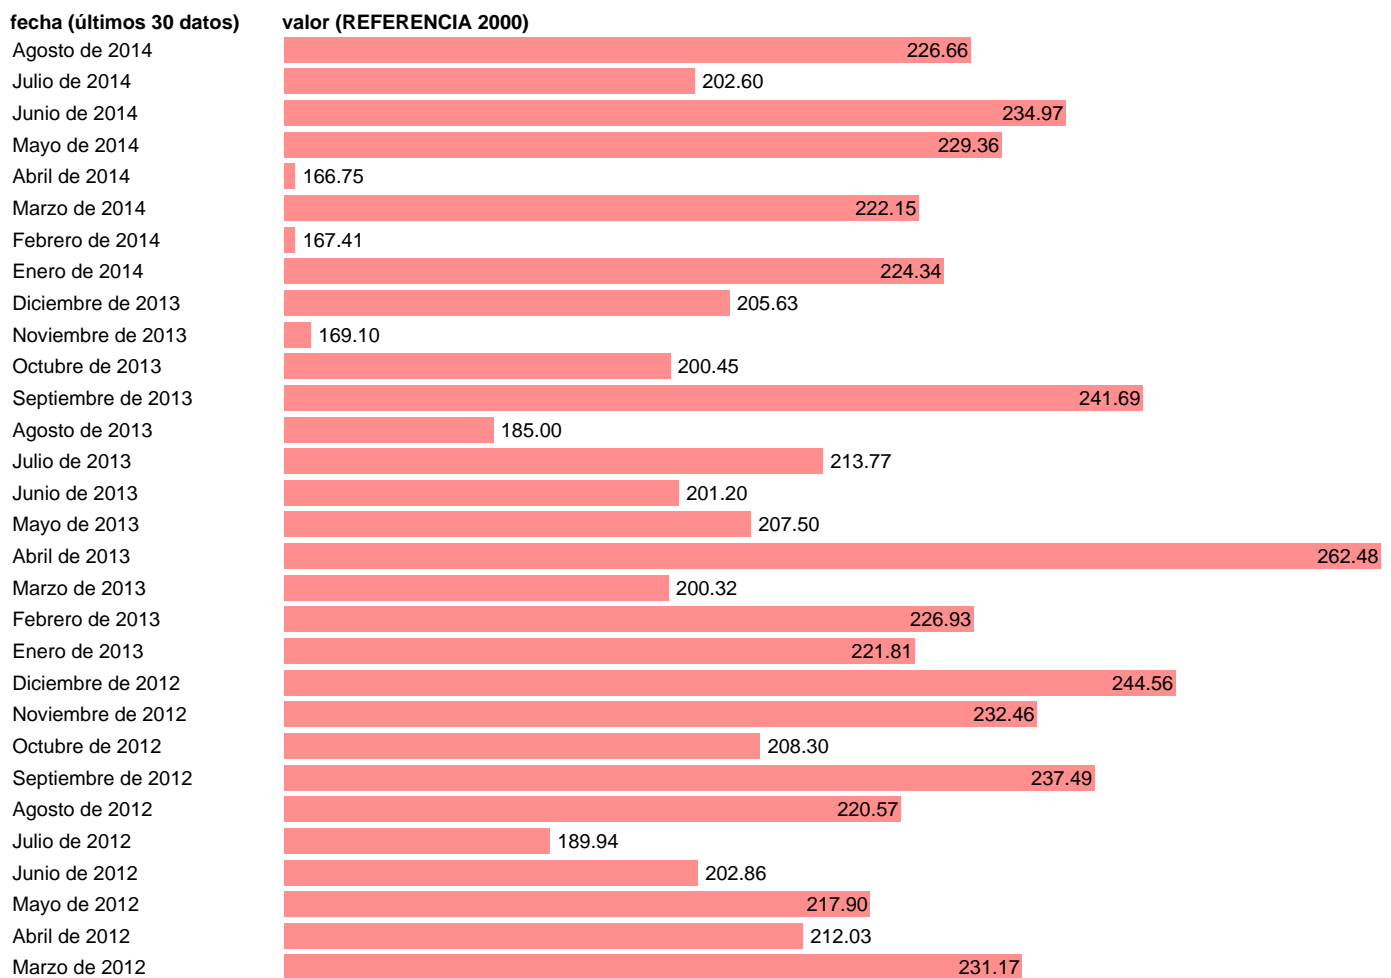

## IVU IMPORT CNPA GRUPO 335 (RELOJES)

Estadística: [IVU IMPORT CNPA GRUPO 335 \(RELOJES\)](#)

Enlace permanente (Permalink): <https://tematicas.org/M1/555cpa335/>

Notas: **CNPA: CLASIFICACIÓN NACIONAL DE PRODUCTOS ORDENADA POR ACTIVIDADES 1996. INDICE DE VALOR UNITARIO. PAASCHE ENCADENADO. ACTUALIZA: SGAM (ÁREA DE SECTOR EXTERIOR).**

Fuente: **SGACPE.**

Frecuencia: **Mensual.**

Unidades: **REFERENCIA 2000.**

Datos disponibles desde **Enero de 2000** hasta **Agosto de 2014**.

Valor más alto alcanzado en Abril de 2013: **262.48**.

Valor más bajo alcanzado en Enero de 2003: **73**.

[Pulse aquí](#) para acceder a los datos completos actualizados y a la representación gráfica estadística.