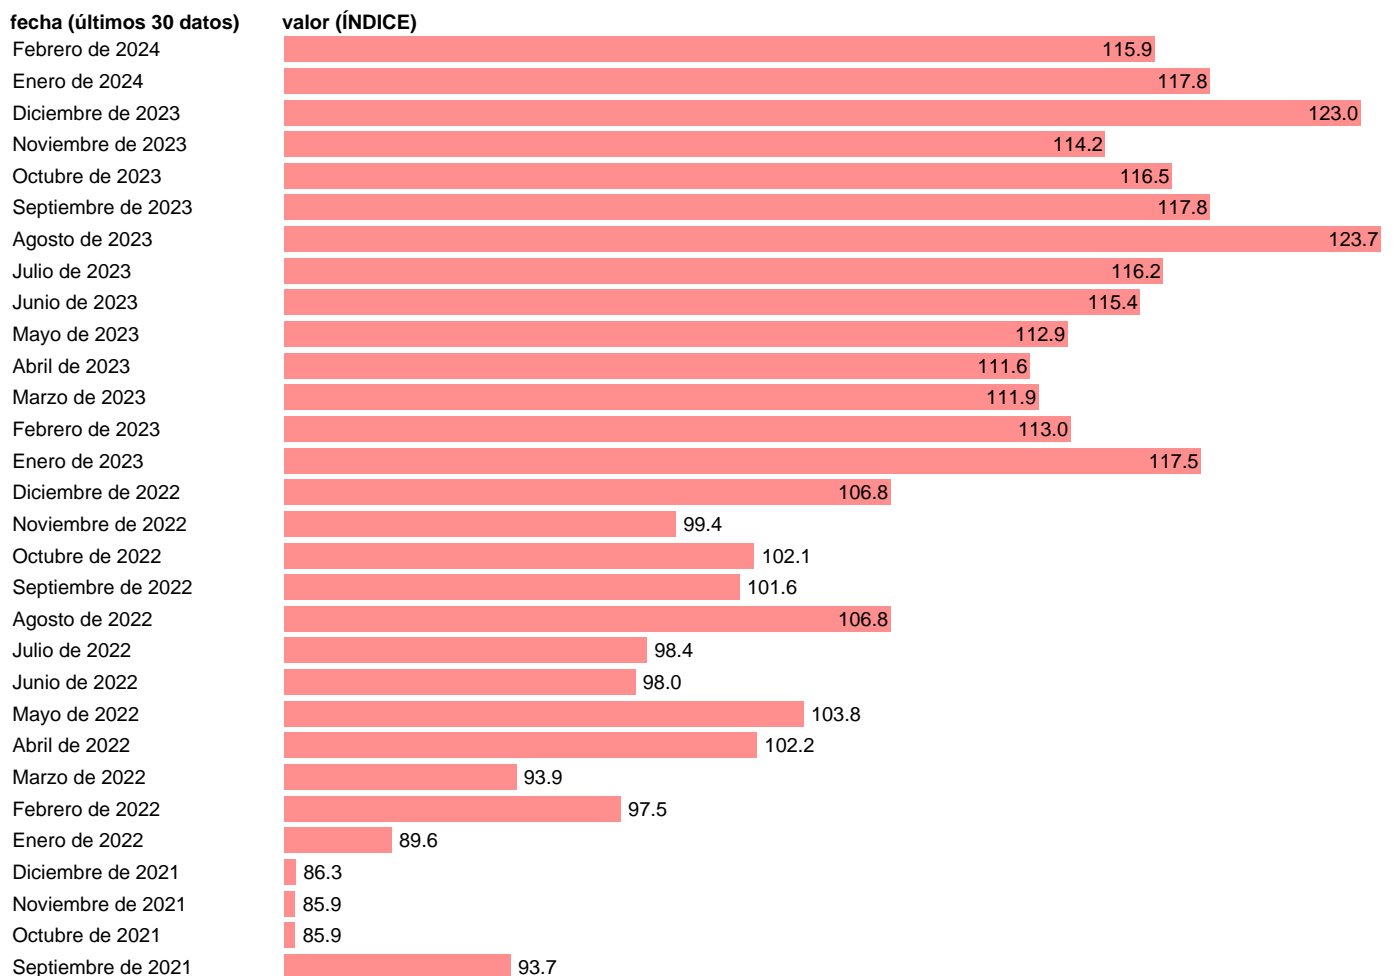

Notas: **Índices de valor unitario** (metodología disponible en <https://portal.mineco.gob.es/es-es/economiaayempresa/EconomiaInformesMacro>). CPA: CLASIFICACION DE PRODUCTOS POR ACTIVIDADES

Fuente: **ELABORACIÓN PROPIA.**

Frecuencia: **Mensual.**

Unidades: **ÍNDICE.**

Datos disponibles desde **Enero de 2005** hasta **Febrero de 2024**.

Valor más alto alcanzado en Agosto de 2023: **123.7**.

Valor más bajo alcanzado en Septiembre de 2006: **60.1**.

[Pulse aquí](#) para acceder a los datos completos actualizados y a la representación gráfica estadística.