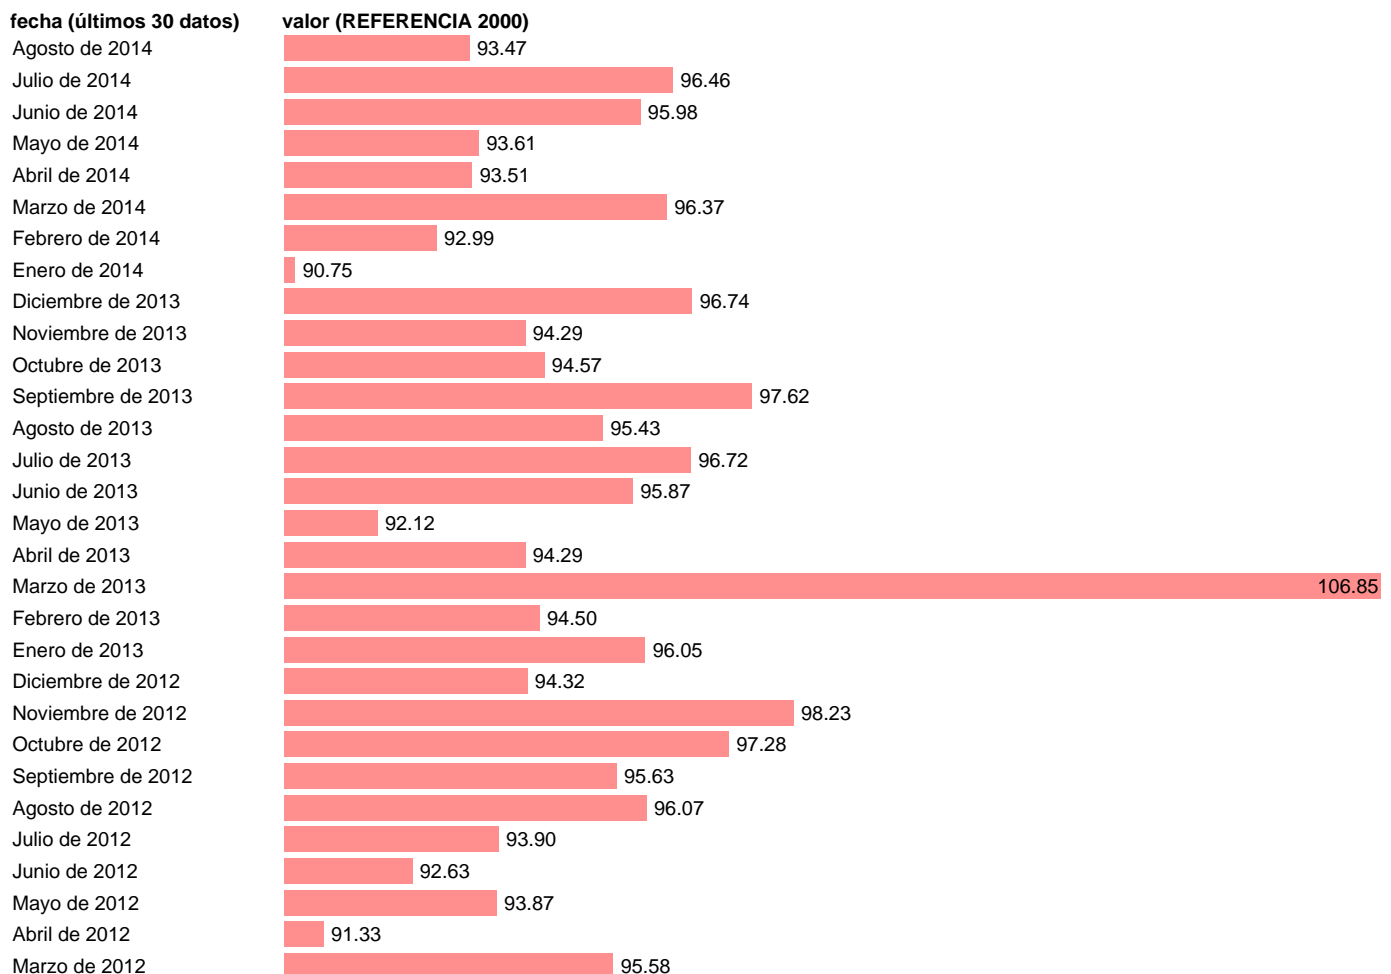

Notas: **CNPA: CLASIFICACIÓN NACIONAL DE PRODUCTOS ORDENADA POR ACTIVIDADES 1996. INDICE DE VALOR UNITARIO. PAASCHE ENCADENADO. ACTUALIZA: SGAM (ÁREA DE SECTOR EXTERIOR).**

Fuente: **SGACPE.**

Frecuencia: **Mensual.**

Unidades: **REFERENCIA 2000.**

Datos disponibles desde **Enero de 2000** hasta **Agosto de 2014**.

Valor más alto alcanzado en Febrero de 2009: **107.33**.

Valor más bajo alcanzado en Mayo de 2003: **81.79**.