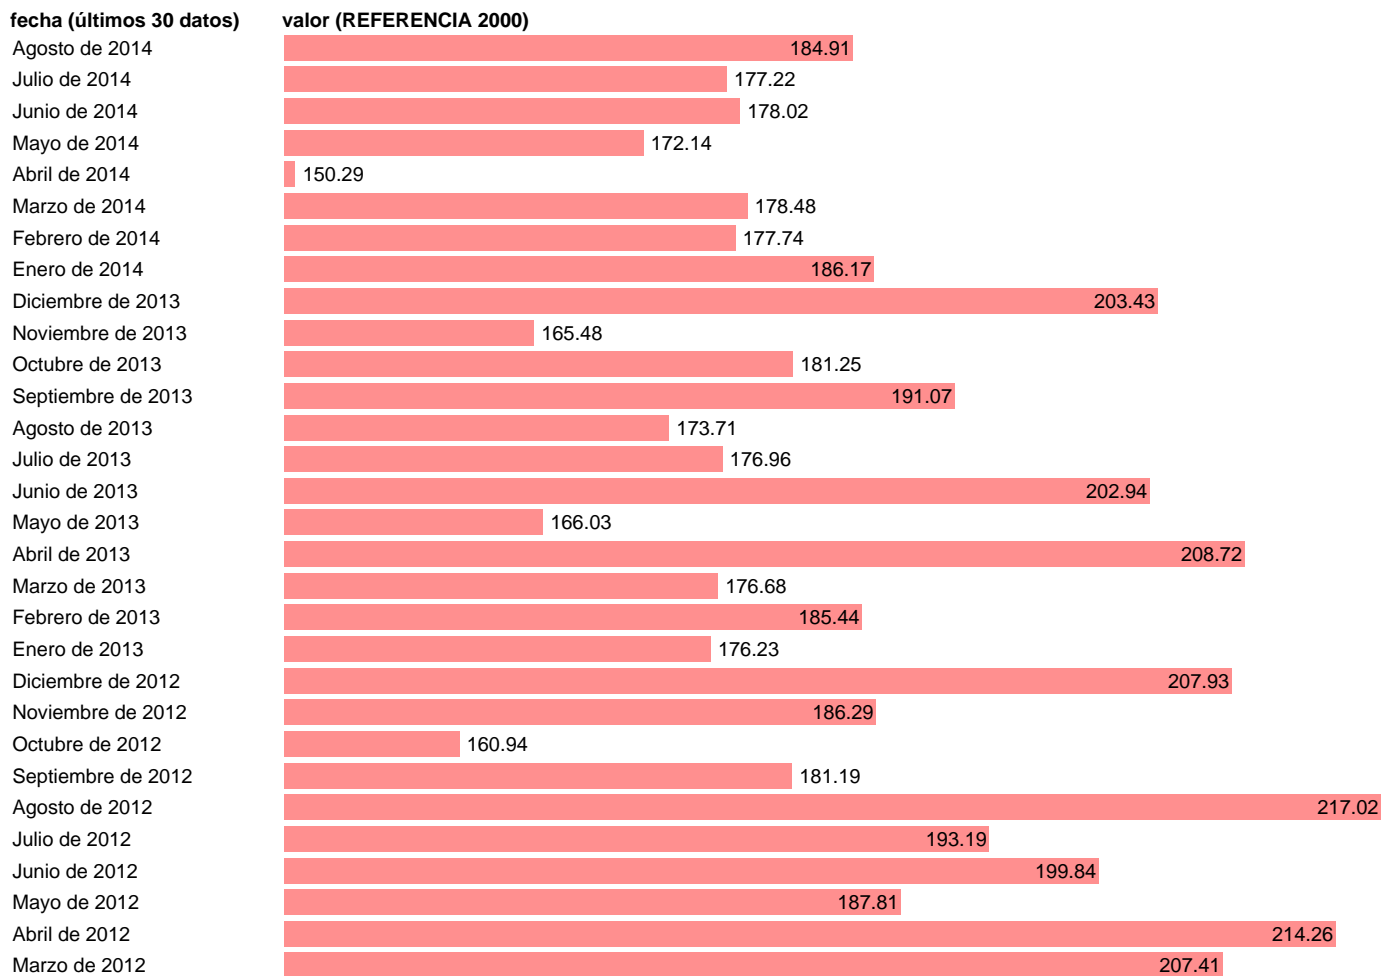

## IVU IMPORT CNPA GRUPO 272 (TUBOS)

Estadística: [IVU IMPORT CNPA GRUPO 272 \(TUBOS\)](#)

Enlace permanente (Permalink): <https://tematicas.org/M1/555cpa272/>

Notas: **CNPA: CLASIFICACIÓN NACIONAL DE PRODUCTOS ORDENADA POR ACTIVIDADES 1996. INDICE DE VALOR UNITARIO. PAASCHE ENCADENADO. ACTUALIZA: SGAM (ÁREA DE SECTOR EXTERIOR).**

Fuente: **SGACPE.**

Frecuencia: **Mensual.**

Unidades: **REFERENCIA 2000.**

Datos disponibles desde **Enero de 2000** hasta **Agosto de 2014**.

Valor más alto alcanzado en Agosto de 2012: **217.02**.

Valor más bajo alcanzado en Febrero de 2004: **82.05**.

[Pulse aquí](#) para acceder a los datos completos actualizados y a la representación gráfica estadística.