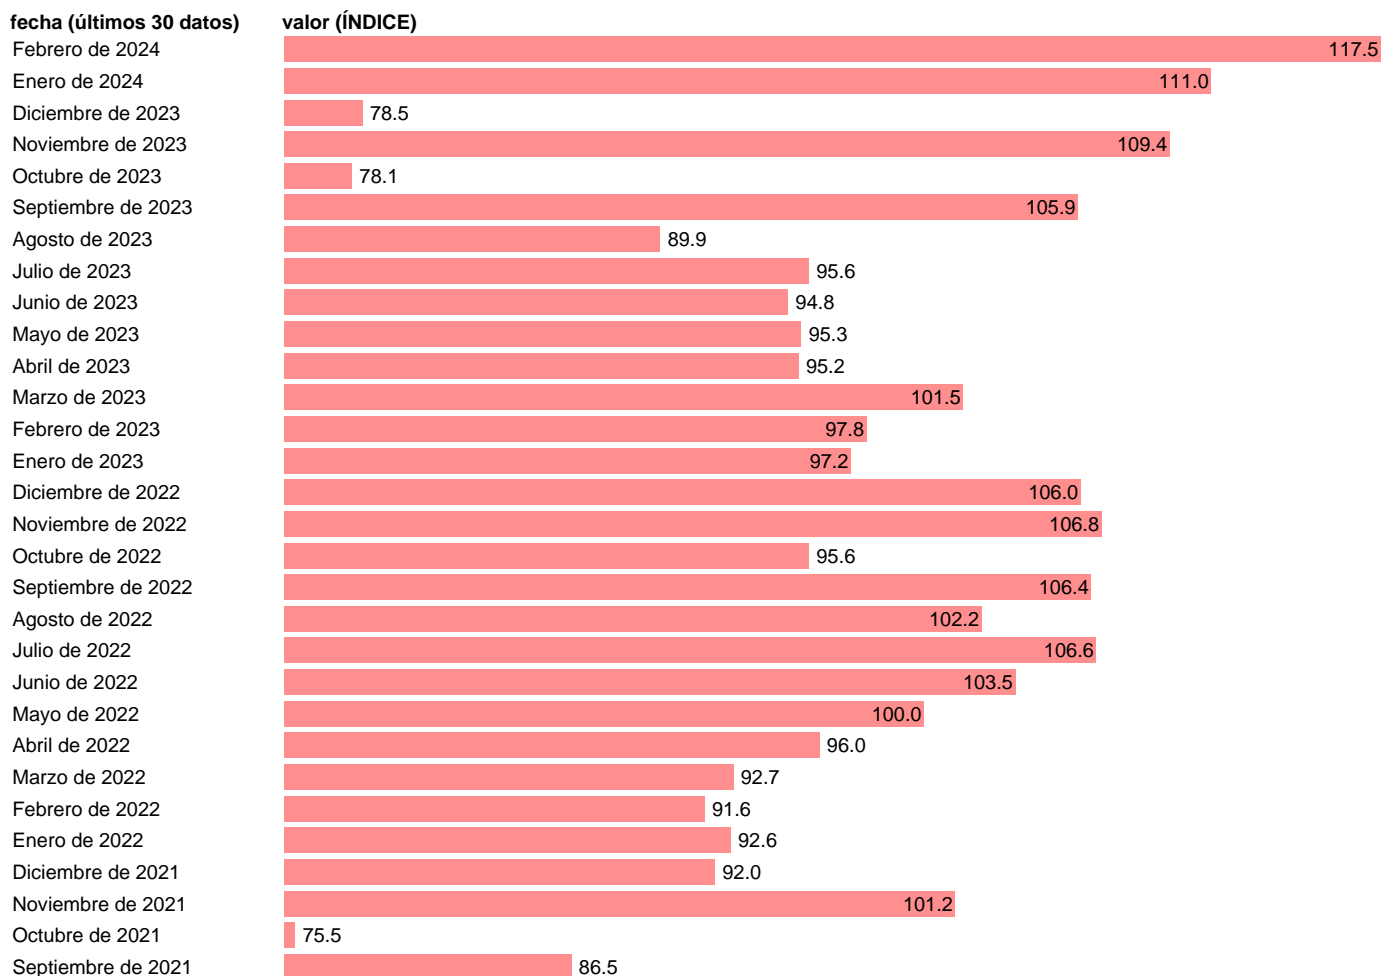

Notas: **Índices de valor unitario** (metodología disponible en <https://portal.mineco.gob.es/es-es/economiaayempresa/EconomiaInformesMacro>). CPA: CLASIFICACION DE PRODUCTOS POR ACTIVIDADES

Fuente: **ELABORACIÓN PROPIA.**

Frecuencia: **Mensual.**

Unidades: **ÍNDICE.**

Datos disponibles desde **Enero de 2005** hasta **Febrero de 2024**.

Valor más alto alcanzado en Febrero de 2024: **117.5**.

Valor más bajo alcanzado en Mayo de 2005: **56.8**.

[Pulse aquí](#) para acceder a los datos completos actualizados y a la representación gráfica estadística.