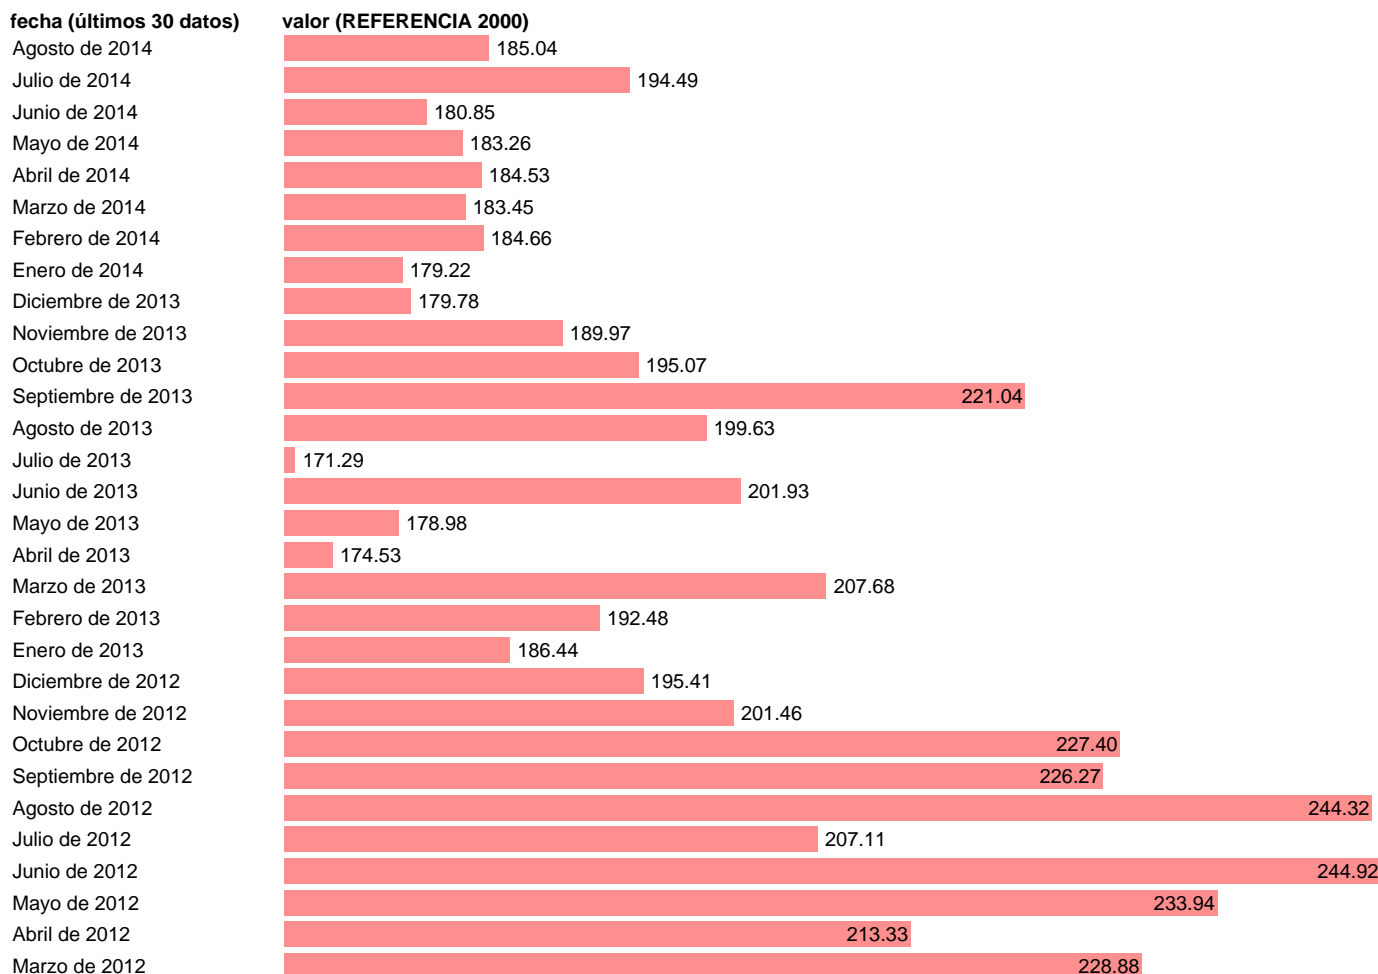

IVU IMPORT CNPA GRUPO 232 (PRODUCTOS DE REFINO DE PETRÓLEO)

Estadística: [IVU IMPORT CNPA GRUPO 232 \(PRODUCTOS DE REFINO DE PETRÓLEO\)](#)

Enlace permanente (Permalink): <https://tematicas.org/M1/555cpa232/>

Notas: **CNPA: CLASIFICACIÓN NACIONAL DE PRODUCTOS ORDENADA POR ACTIVIDADES 1996. INDICE DE VALOR UNITARIO. PAASCHE ENCADENADO. ACTUALIZA: SGAM (ÁREA DE SECTOR EXTERIOR).**

Fuente: **SGACPE.**

Frecuencia: **Mensual.**

Unidades: **REFERENCIA 2000.**

Datos disponibles desde **Enero de 2000** hasta **Agosto de 2014**.

Valor más alto alcanzado en Junio de 2012: **244.92**.

Valor más bajo alcanzado en Enero de 2002: **74.47**.