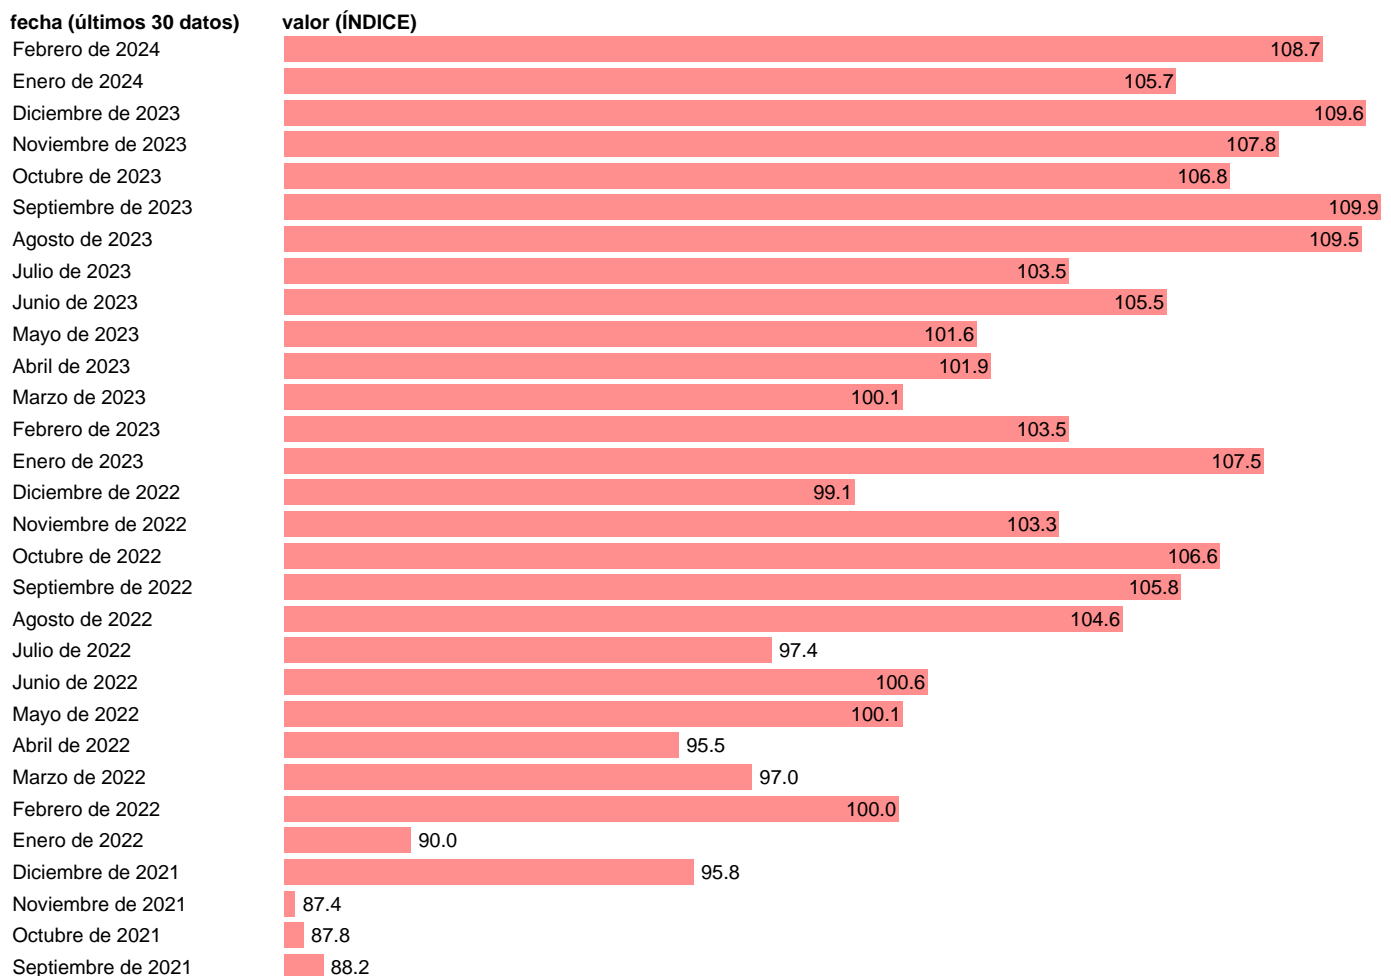

## IVU. IMPORTACION. CPA. GRUPO. PRODUCTOS DE CAUCHO

Estadística: [IVU. IMPORTACION. CPA. GRUPO. PRODUCTOS DE CAUCHO](#)

Enlace permanente (Permalink): <https://tematicas.org/M1/555cpa221/>

Notas: **Índices de valor unitario** (metodología disponible en <https://portal.mineco.gob.es/es-es/economiaayempresa/EconomialInformesMacro>). CPA: CLASIFICACION DE PRODUCTOS POR ACTIVIDADES

Fuente: **ELABORACIÓN PROPIA.**

Frecuencia: **Mensual.**

Unidades: **ÍNDICE.**

Datos disponibles desde **Enero de 2000** hasta **Febrero de 2024**.

Valor más alto alcanzado en Septiembre de 2023: **109.9**.

Valor más bajo alcanzado en Enero de 2001: **50.2**.

[Pulse aquí](#) para acceder a los datos completos actualizados y a la representación gráfica estadística.