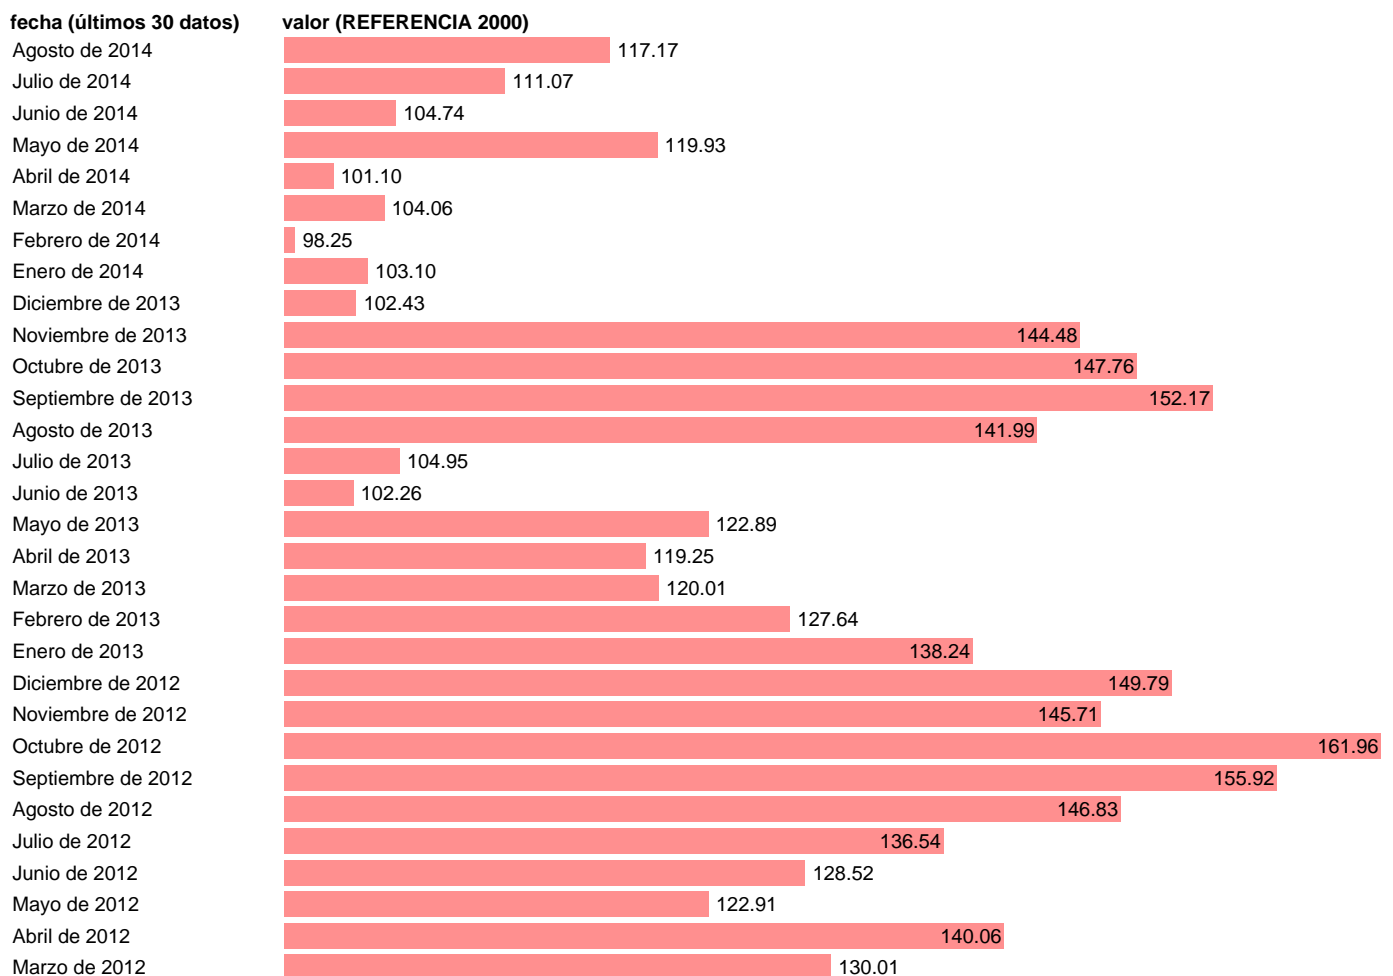

IVU IMPORT CNPA GRUPO 193 (CALZADO)

Estadística: [IVU IMPORT CNPA GRUPO 193 \(CALZADO\)](#)

Enlace permanente (Permalink): <https://tematicas.org/M1/555cpa193/>

Notas: **CNPA: CLASIFICACIÓN NACIONAL DE PRODUCTOS ORDENADA POR ACTIVIDADES 1996. INDICE DE VALOR UNITARIO. PAASCHE ENCADENADO. ACTUALIZA: SGAM (ÁREA DE SECTOR EXTERIOR).**

Fuente: **SGACPE.**

Frecuencia: **Mensual.**

Unidades: **REFERENCIA 2000.**

Datos disponibles desde **Enero de 2000** hasta **Agosto de 2014**.

Valor más alto alcanzado en Octubre de 2012: **161.96**.

Valor más bajo alcanzado en Mayo de 2000: **71.11**.

[Pulse aquí](#) para acceder a los datos completos actualizados y a la representación gráfica estadística.