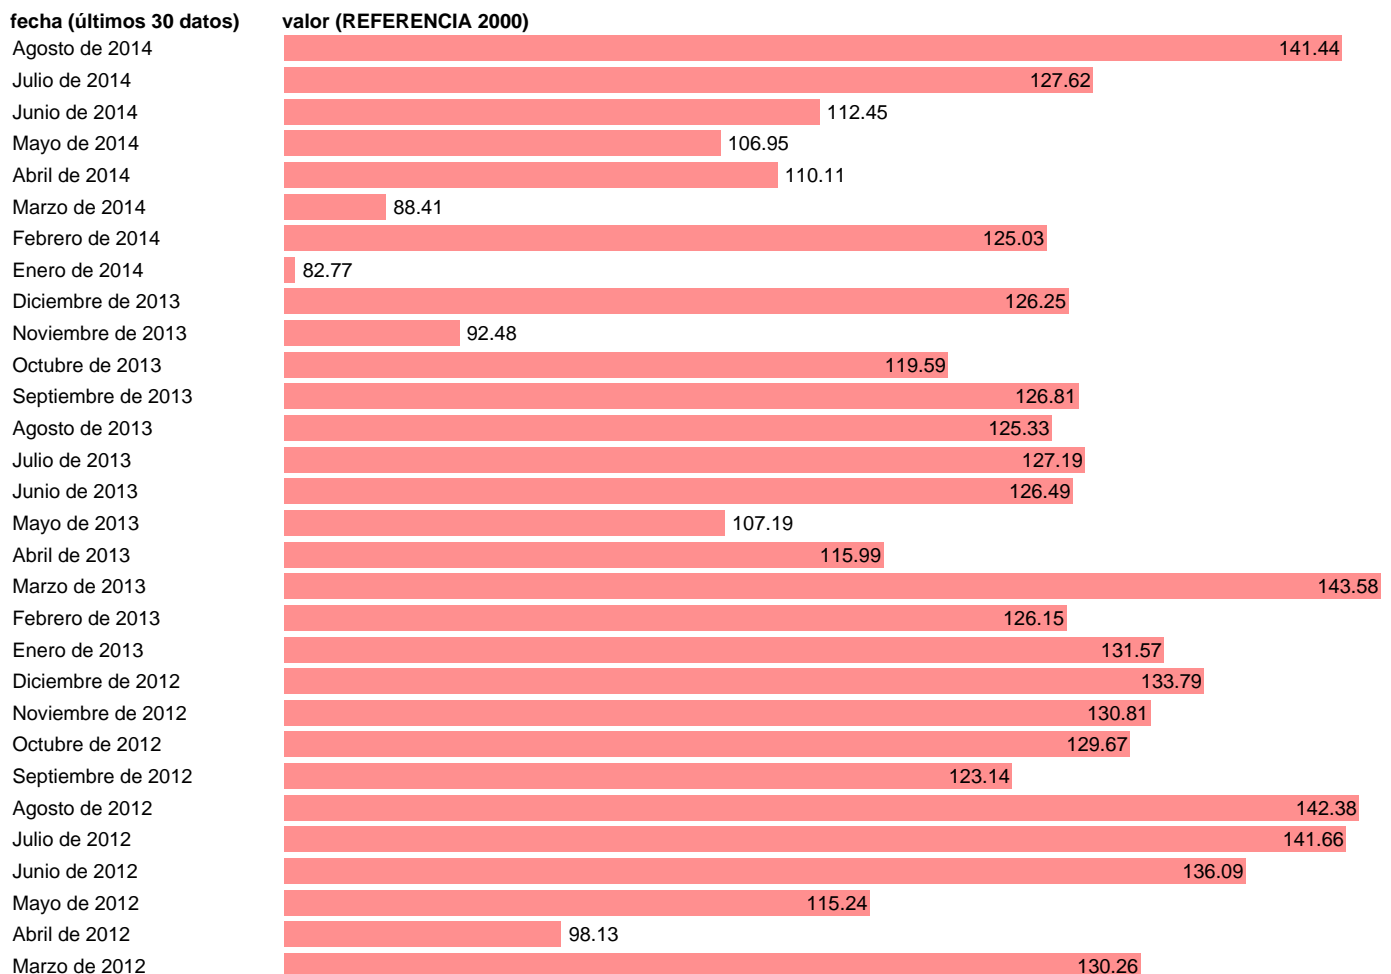

## IVU IMPORT CNPA GRUPO 181 (PRENDAS DE CUERO)

Estadística: [IVU IMPORT CNPA GRUPO 181 \(PRENDAS DE CUERO\)](#)

Enlace permanente (Permalink): <https://tematicas.org/M1/555cpa181/>

Notas: **CNPA: CLASIFICACIÓN NACIONAL DE PRODUCTOS ORDENADA POR ACTIVIDADES 1996. INDICE DE VALOR UNITARIO. PAASCHE ENCADENADO. ACTUALIZA: SGAM (ÁREA DE SECTOR EXTERIOR).**

Fuente: **SGACPE.**

Frecuencia: **Mensual.**

Unidades: **REFERENCIA 2000.**

Datos disponibles desde **Enero de 2000** hasta **Agosto de 2014**.

Valor más alto alcanzado en Marzo de 2013: **143.58**.

Valor más bajo alcanzado en Febrero de 2010: **64.85**.

[Pulse aquí](#) para acceder a los datos completos actualizados y a la representación gráfica estadística.