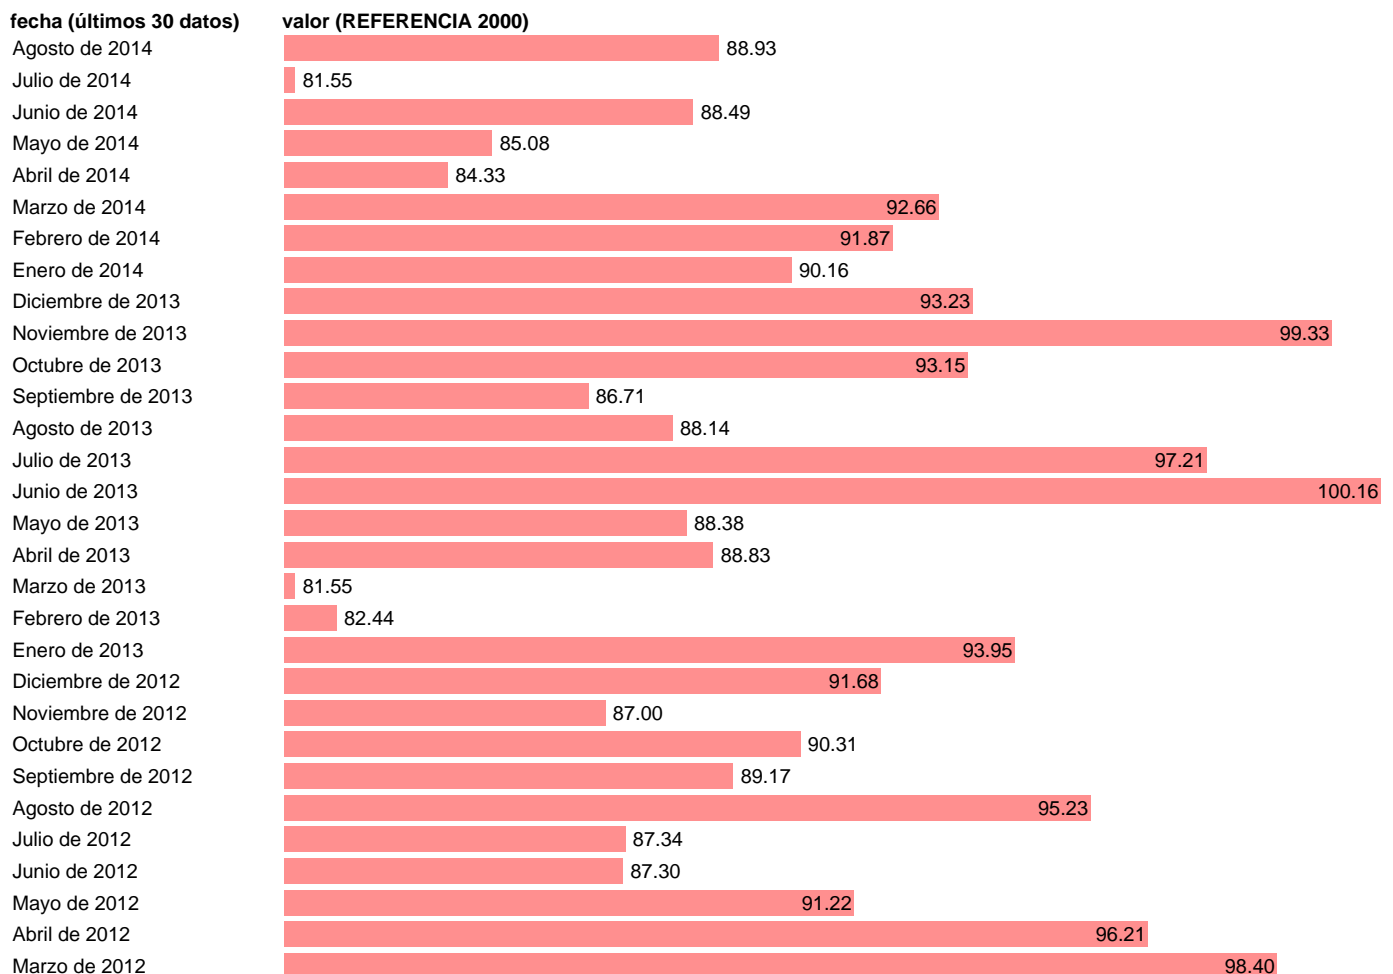

IVU IMPORT CNPA GRUPO 175 (OTROS ARTÍCULOS TEXTILES)

Estadística: [IVU IMPORT CNPA GRUPO 175 \(OTROS ARTÍCULOS TEXTILES\)](#)

Enlace permanente (Permalink): <https://tematicas.org/M1/555cpa175/>

Notas: **CNPA: CLASIFICACIÓN NACIONAL DE PRODUCTOS ORDENADA POR ACTIVIDADES 1996. INDICE DE VALOR UNITARIO. PAASCHE ENCADENADO. ACTUALIZA: SGAM (ÁREA DE SECTOR EXTERIOR).**

Fuente: **SGACPE.**

Frecuencia: **Mensual.**

Unidades: **REFERENCIA 2000.**

Datos disponibles desde **Enero de 2000** hasta **Agosto de 2014**.

Valor más alto alcanzado en Noviembre de 2000: **112.71**.

Valor más bajo alcanzado en Agosto de 2010: **80.97**.

[Pulse aquí](#) para acceder a los datos completos actualizados y a la representación gráfica estadística.