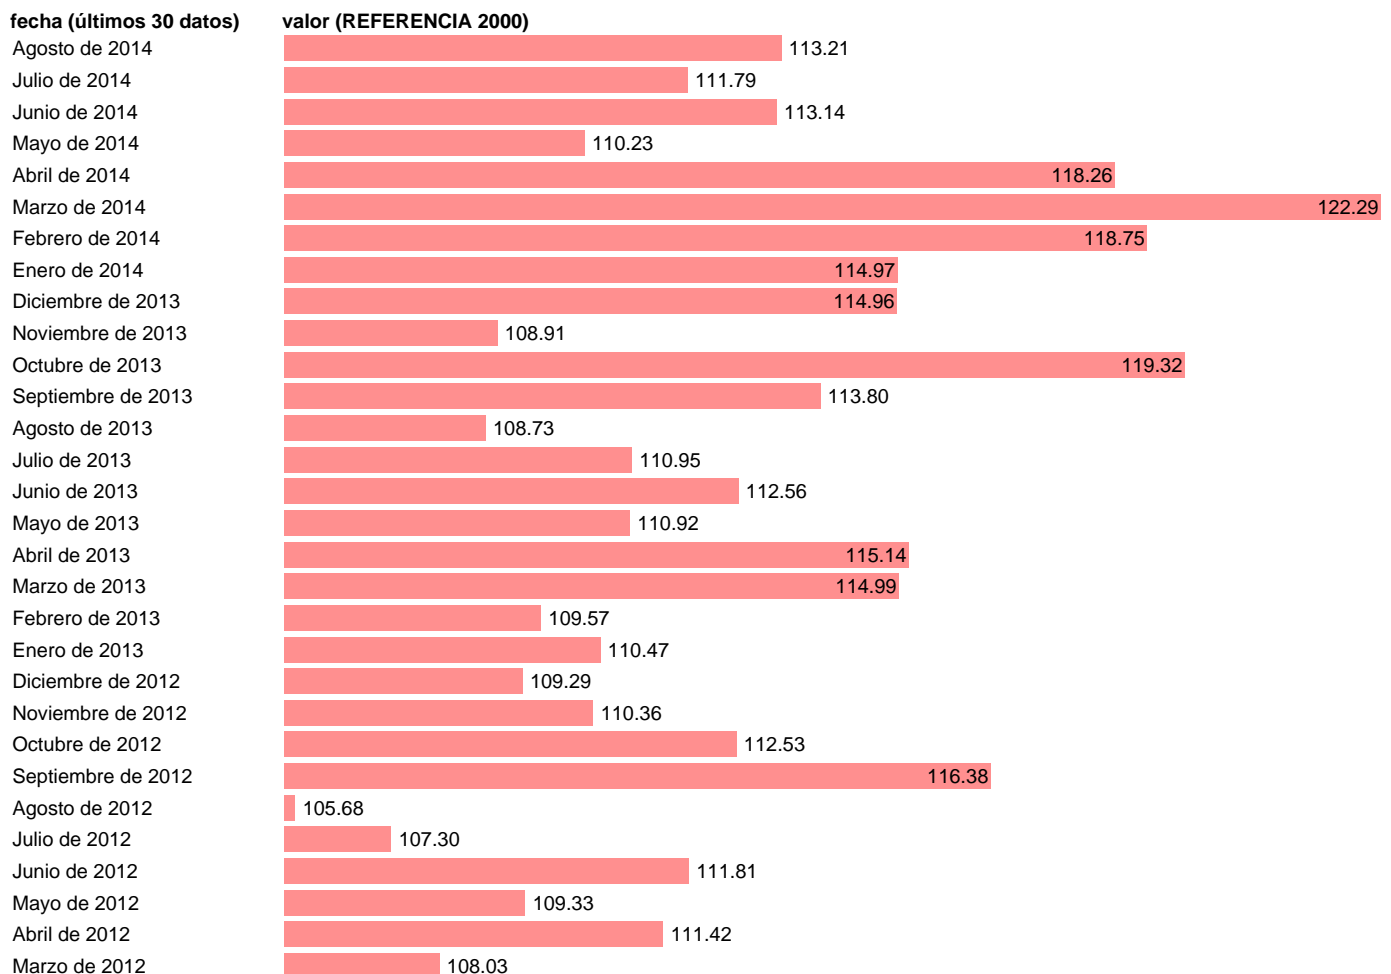

IVU IMPORT CNPA GRUPO 156 (PRODUCTOS MOLINERÍA, ALMIDONES Y PROD. AMILÁCEOS)

Estadística: [IVU IMPORT CNPA GRUPO 156 \(PRODUCTOS MOLINERÍA, ALMIDONES Y PROD. AMILÁCEOS\)](#)

Enlace permanente (Permalink): <https://tematicas.org/M1/555cpa156/>

Notas: **CNPA: CLASIFICACIÓN NACIONAL DE PRODUCTOS ORDENADA POR ACTIVIDADES 1996. INDICE DE VALOR UNITARIO. PAASCHE ENCADENADO. ACTUALIZA: SGAM (ÁREA DE SECTOR EXTERIOR).**

Fuente: **SGACPE.**

Frecuencia: **Mensual.**

Unidades: **REFERENCIA 2000.**

Datos disponibles desde **Enero de 2000** hasta **Agosto de 2014**.

Valor más alto alcanzado en Marzo de 2014: **122.29**.

Valor más bajo alcanzado en Marzo de 2000: **93.28**.