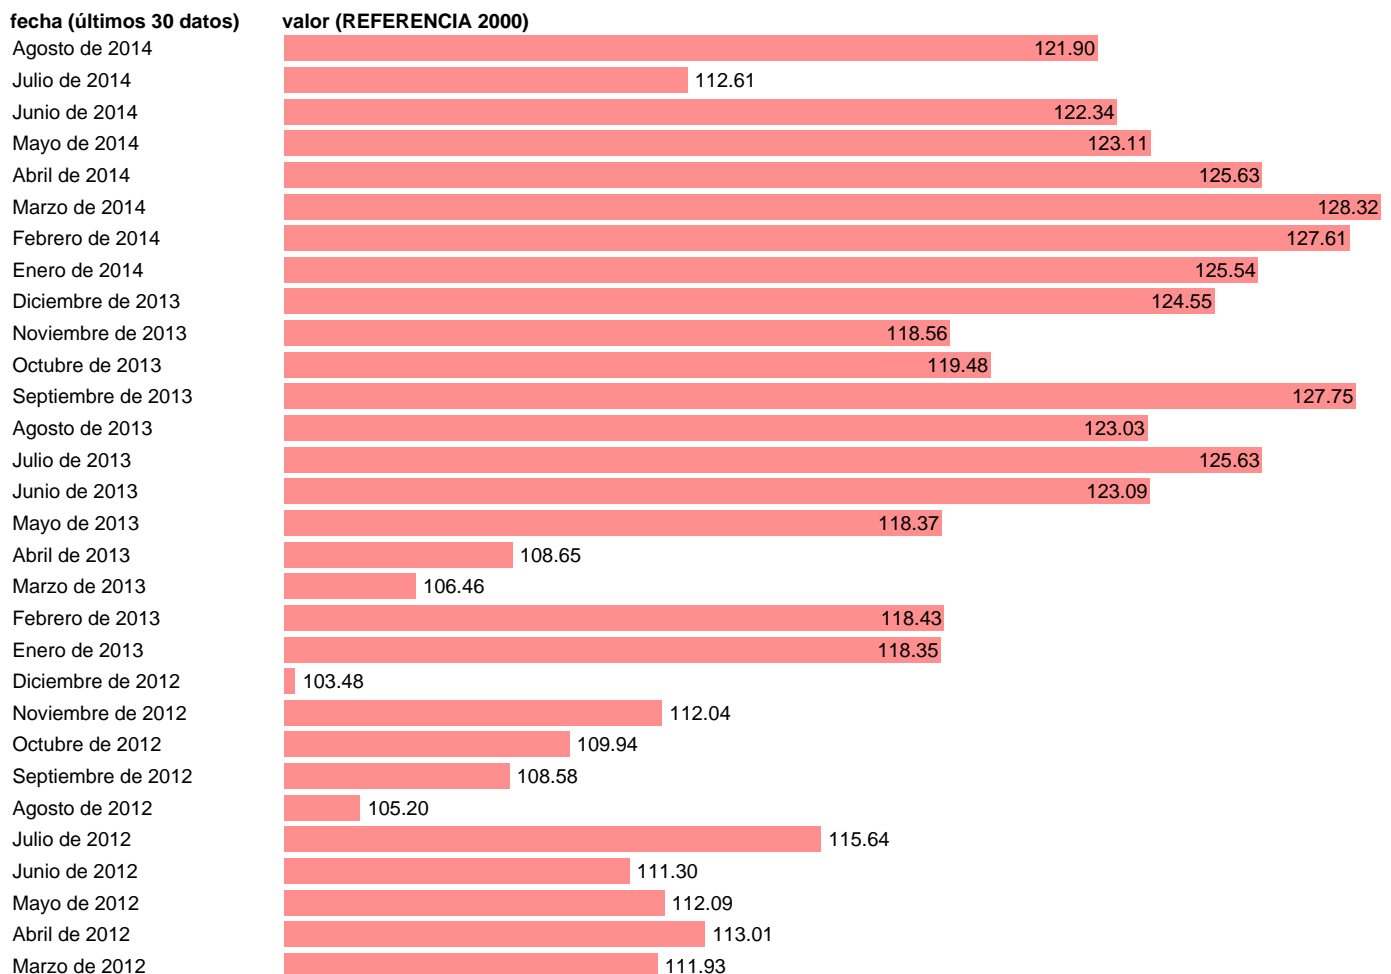

IVU IMPORT CNPA GRUPO 155 (PRODUCTOS LÁCTEOS Y HELADOS)

Estadística: [IVU IMPORT CNPA GRUPO 155 \(PRODUCTOS LÁCTEOS Y HELADOS\)](#)

Enlace permanente (Permalink): <https://tematicas.org/M1/555cpa155/>

Notas: **CNPA: CLASIFICACIÓN NACIONAL DE PRODUCTOS ORDENADA POR ACTIVIDADES 1996. INDICE DE VALOR UNITARIO. PAASCHE ENCADENADO. ACTUALIZA: SGAM (ÁREA DE SECTOR EXTERIOR).**

Fuente: **SGACPE.**

Frecuencia: **Mensual.**

Unidades: **REFERENCIA 2000.**

Datos disponibles desde **Enero de 2000** hasta **Agosto de 2014**.

Valor más alto alcanzado en Marzo de 2014: **128.32**.

Valor más bajo alcanzado en Octubre de 2004: **89.7**.

[Pulse aquí](#) para acceder a los datos completos actualizados y a la representación gráfica estadística.