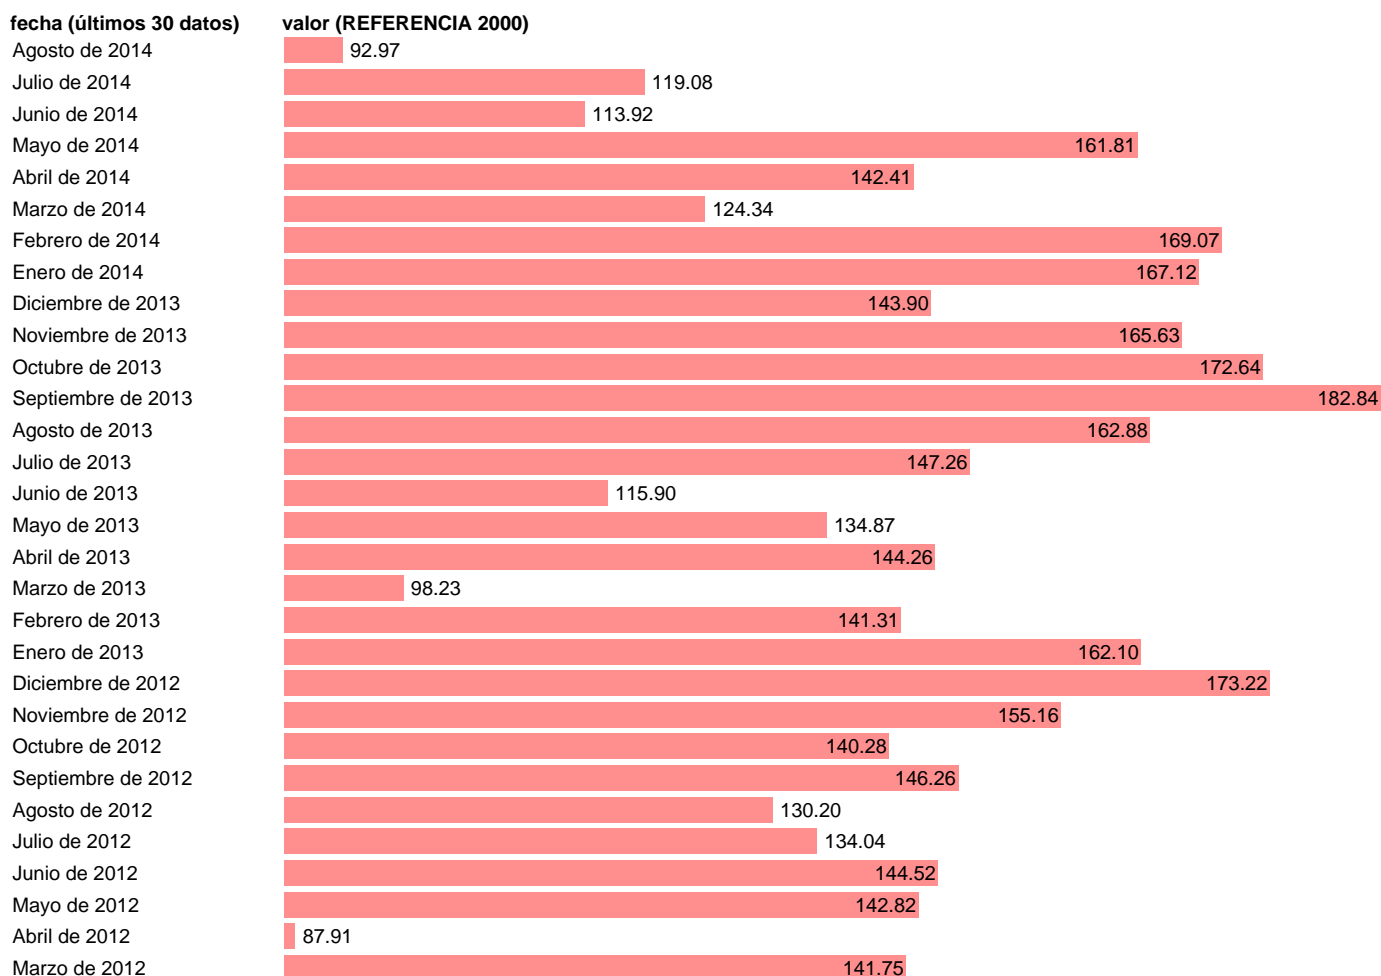

IVU IMPORT CNPA GRUPO 020 (PRODUCTOS DE LA SELVICULTURA)

Estadística: [IVU IMPORT CNPA GRUPO 020 \(PRODUCTOS DE LA SELVICULTURA\)](#)

Enlace permanente (Permalink): <https://tematicas.org/M1/555cpa020/>

Notas: **CNPA: CLASIFICACIÓN NACIONAL DE PRODUCTOS ORDENADA POR ACTIVIDADES 1996. INDICE DE VALOR UNITARIO. PAASCHE ENCADENADO. ACTUALIZA: SGAM (ÁREA DE SECTOR EXTERIOR).**

Fuente: **SGACPE.**

Frecuencia: **Mensual.**

Unidades: **REFERENCIA 2000.**

Datos disponibles desde **Enero de 2000** hasta **Agosto de 2014**.

Valor más alto alcanzado en Septiembre de 2013: **182.84**.

Valor más bajo alcanzado en Abril de 2000: **72.04**.