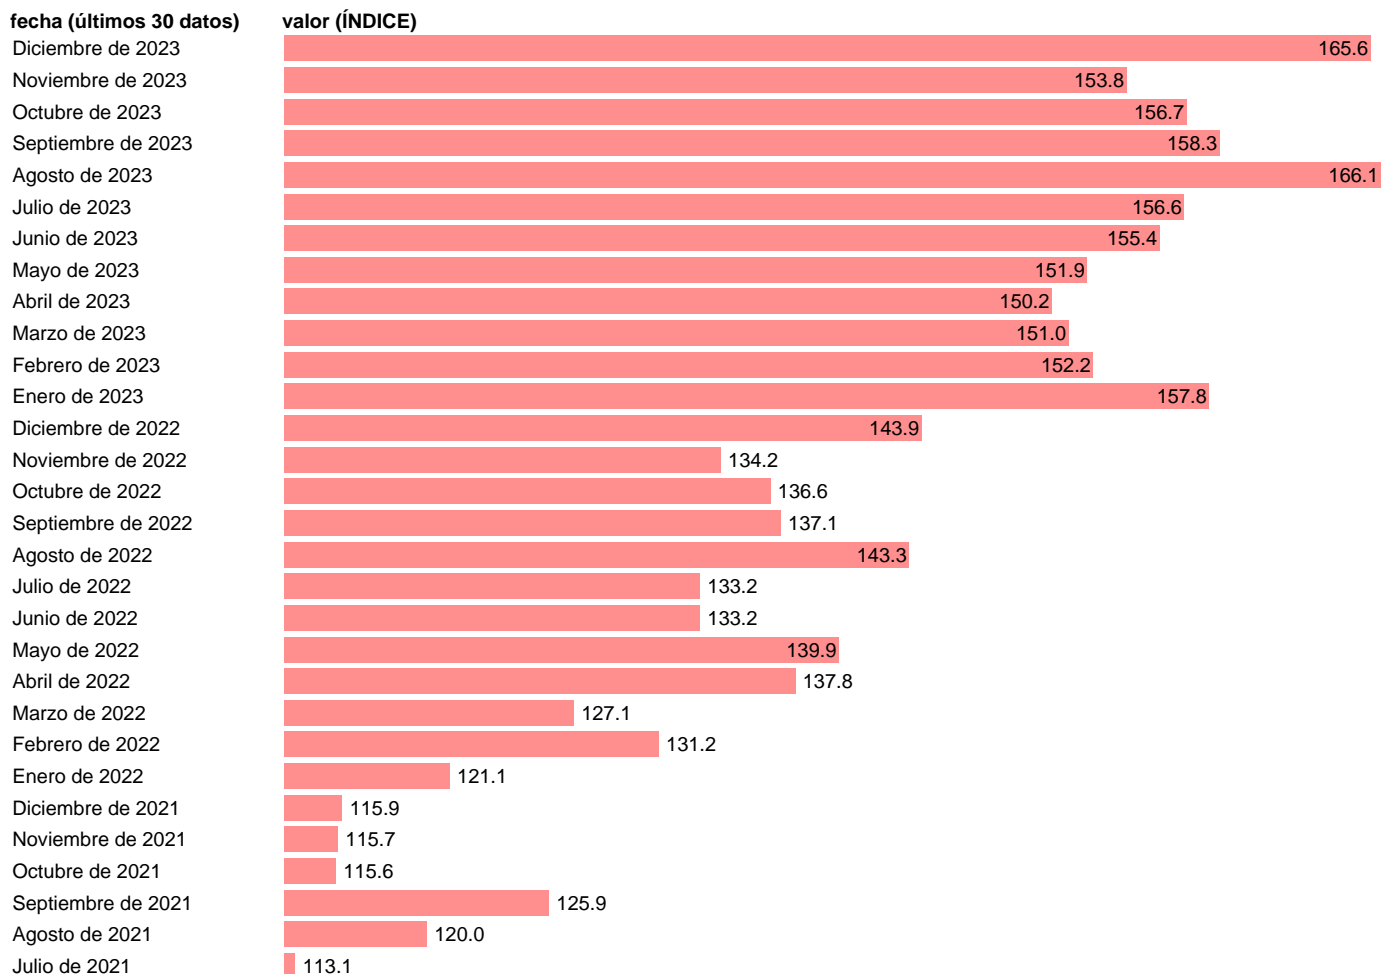

Notas: **Índices de valor unitario** (metodología disponible en <https://portal.mineco.gob.es/es-es/economiaempresa/EconomialInformesMacro>). TIO: TABLAS INPUT-OUTPUT.

Fuente: **ELABORACIÓN PROPIA.**

Frecuencia: **Mensual.**

Unidades: **ÍNDICE.**

Datos disponibles desde **Enero de 2000** hasta **Diciembre de 2023**.

Valor más alto alcanzado en Agosto de 2023: **166.1**.

Valor más bajo alcanzado en Septiembre de 2006: **80.9**.

[Pulse aquí](#) para acceder a los datos completos actualizados y a la representación gráfica estadística.