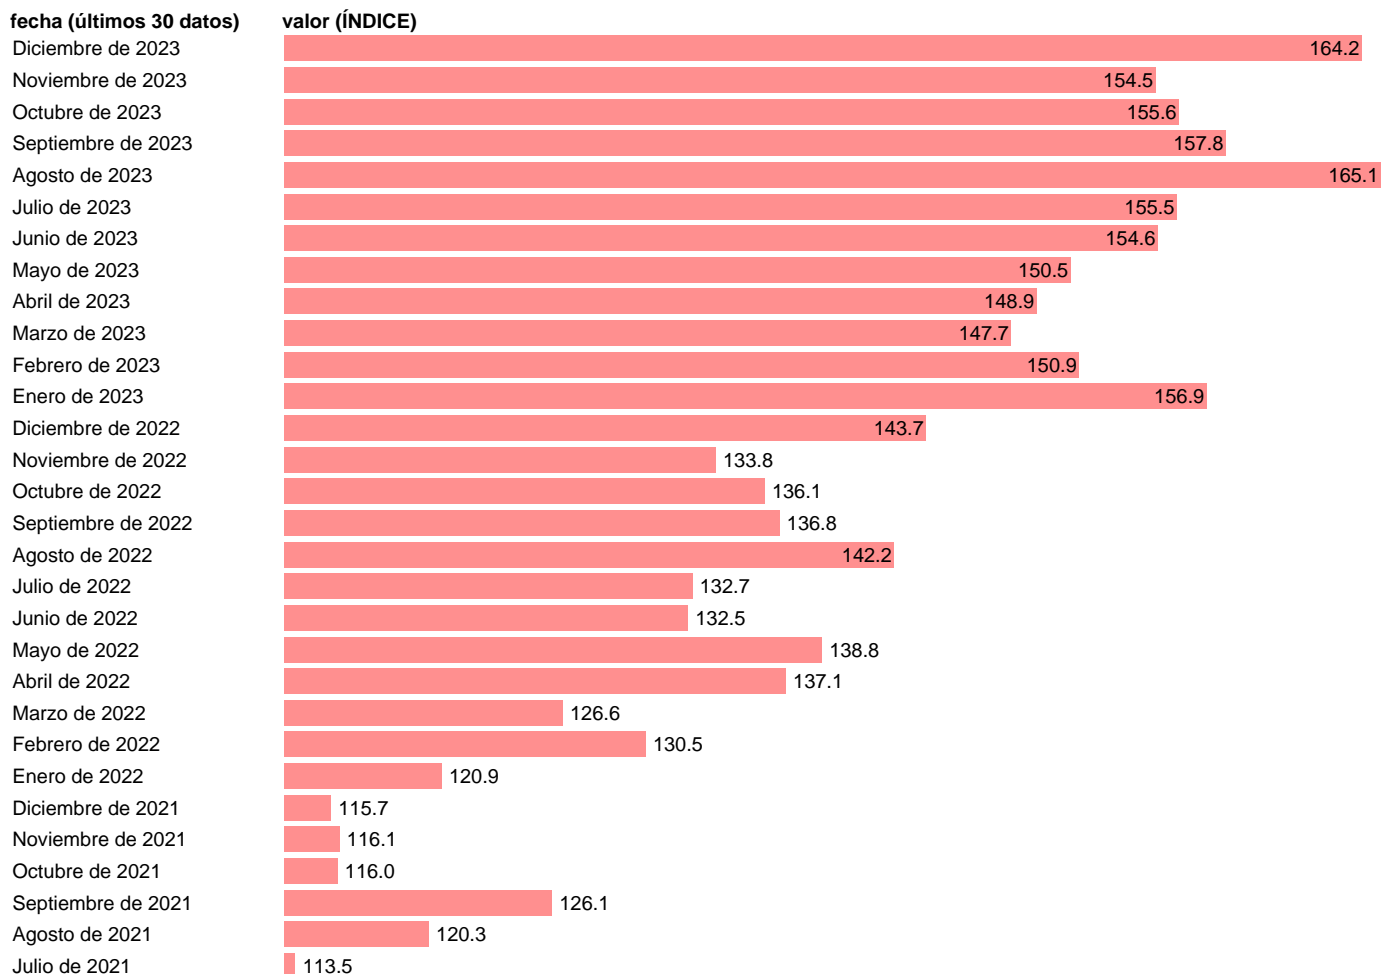

Notas: **Índices de valor unitario** (metodología disponible en <https://portal.mineco.gob.es/es-es/economiaayempresa/EconomiaInformesMacro>). TIO: TABLAS INPUT-OUTPUT.

Fuente: **ELABORACIÓN PROPIA.**

Frecuencia: **Mensual.**

Unidades: **ÍNDICE.**

Datos disponibles desde **Enero de 1995** hasta **Diciembre de 2023**.

Valor más alto alcanzado en Agosto de 2023: **165.1**.

Valor más bajo alcanzado en Junio de 1996: **72.5**.

[Pulse aquí](#) para acceder a los datos completos actualizados y a la representación gráfica estadística.