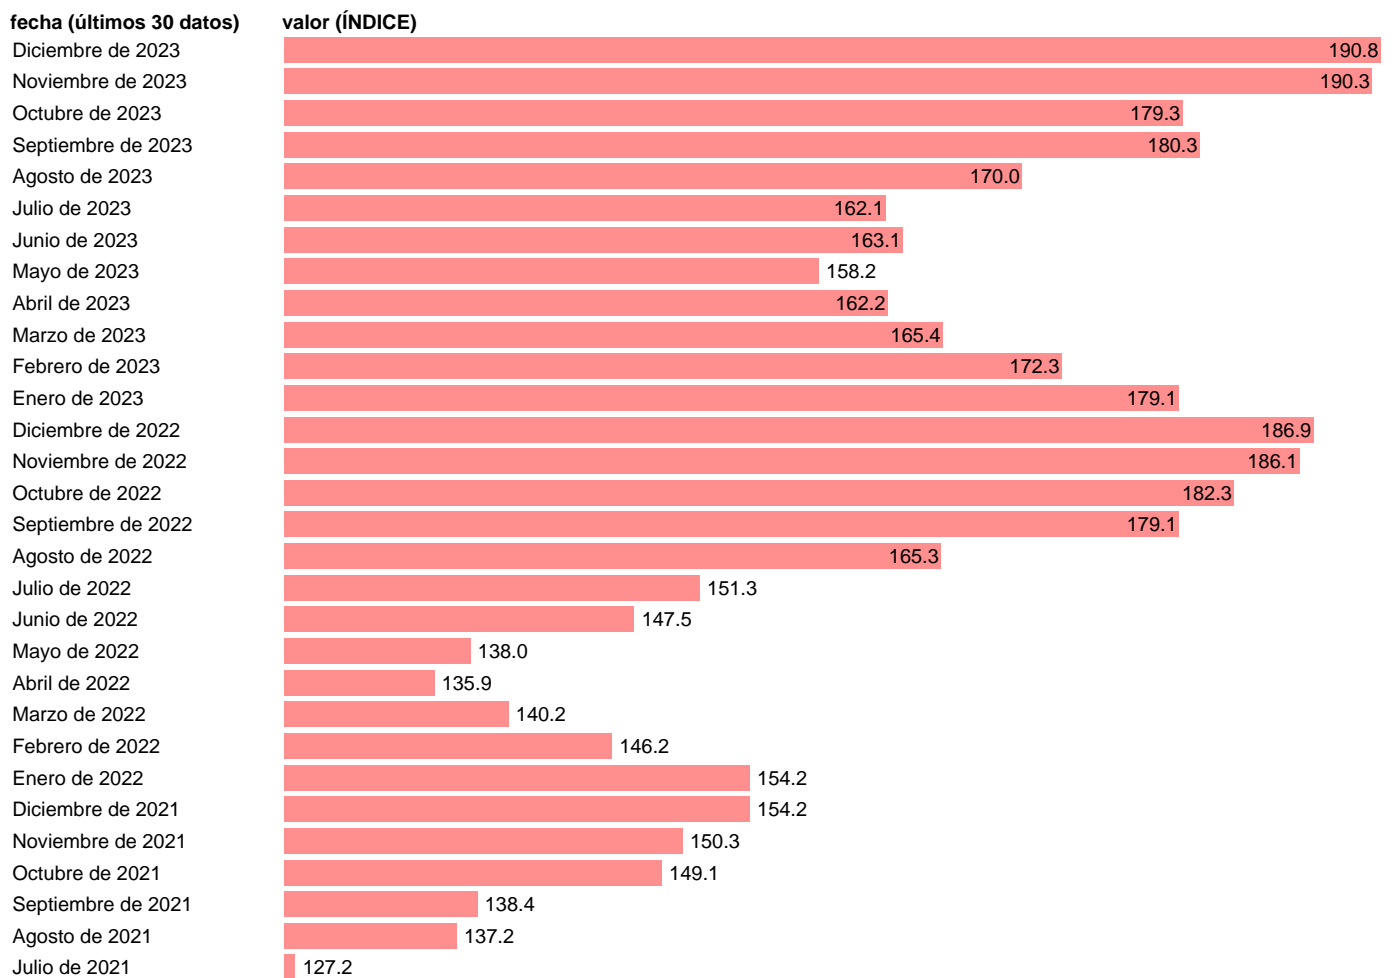

IVU. IMPORTACION. TIO. PRENDAS DE VESTIR

Estadística: [IVU. IMPORTACION. TIO. PRENDAS DE VESTIR](#)

Enlace permanente (Permalink): <https://tematicas.org/M1/555200/>

Notas: **Índices de valor unitario (metodología disponible en <https://portal.mineco.gob.es/es-es/economiaayempresa/EconomialInformesMacro>)**. TIO: TABLAS INPUT-OUTPUT.

Fuente: **ELABORACIÓN PROPIA.**

Frecuencia: **Mensual.**

Unidades: **ÍNDICE.**

Datos disponibles desde **Enero de 1995** hasta **Diciembre de 2023**.

Valor más alto alcanzado en Diciembre de 2023: **190.8**.

Valor más bajo alcanzado en Junio de 1995: **65.7**.

[Pulse aquí](#) para acceder a los datos completos actualizados y a la representación gráfica estadística.