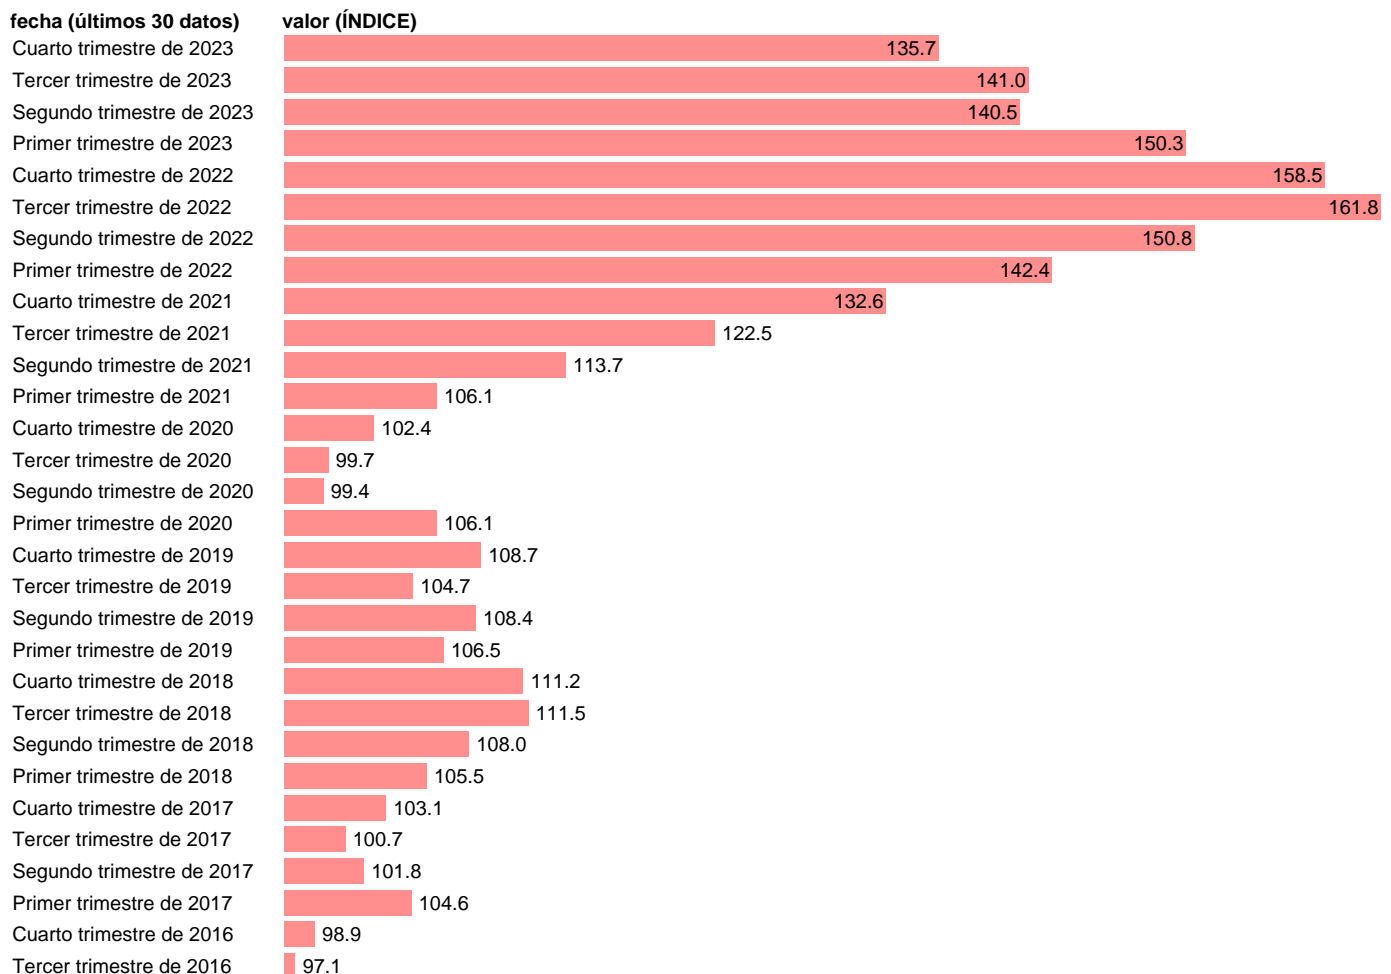

## IVU. IMPORTACION. GU. BIENES INTERMEDIOS TOTAL. TRIMESTRALES

Estadística: [IVU. IMPORTACION. GU. BIENES INTERMEDIOS TOTAL. TRIMESTRALES](#)

Enlace permanente (Permalink): <https://tematicas.org/M1/555r10t/>

Notas: **Índices de valor unitario** (metodología disponible en <https://portal.mineco.gob.es/es-es/economiaayempresa/EconomiaInformesMacro>). GU: GRUPOS DE UTILIZACIÓN.

Fuente: **ELABORACIÓN PROPIA.**  
Frecuencia: **Trimestral.**  
Unidades: **ÍNDICE.**

Datos disponibles desde **Primer trimestre de 1981** hasta **Cuarto trimestre de 2023**.  
Valor más alto alcanzado en Tercer trimestre de 2022: **161.8**.  
Valor más bajo alcanzado en Tercer trimestre de 1992: **68.4**.