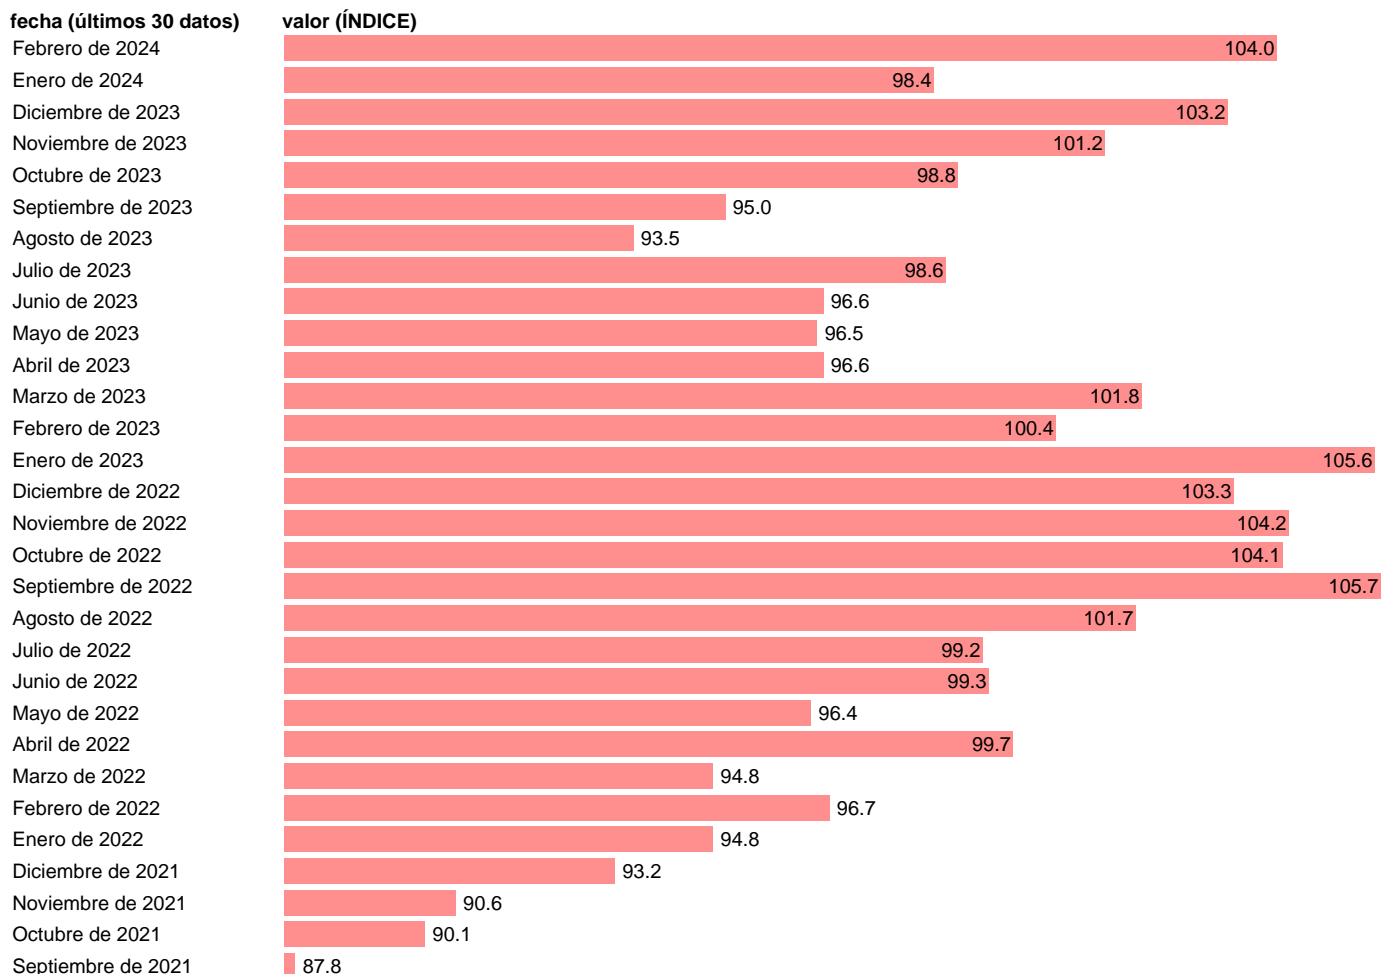

IVU. IMPORTACION. GU. BIENES INTERMEDIOS. PRODUCTOS INDUSTRIALES

Estadística: [IVU. IMPORTACION. GU. BIENES INTERMEDIOS. PRODUCTOS INDUSTRIALES](#)

Enlace permanente (Permalink): <https://tematicas.org/M1/555r13/>

Notas: **Índices de valor unitario** (metodología disponible en <https://portal.mineco.gob.es/es-es/economiaayempresa/EconomiaInformesMacro>). GU: GRUPOS DE UTILIZACIÓN.

Fuente: **ELABORACIÓN PROPIA.**

Frecuencia: **Mensual.**

Unidades: **ÍNDICE.**

Datos disponibles desde **Enero de 1991** hasta **Febrero de 2024**.

Valor más alto alcanzado en Septiembre de 2022: **105.7**.

Valor más bajo alcanzado en Julio de 1992: **57.3**.

[Pulse aquí](#) para acceder a los datos completos actualizados y a la representación gráfica estadística.