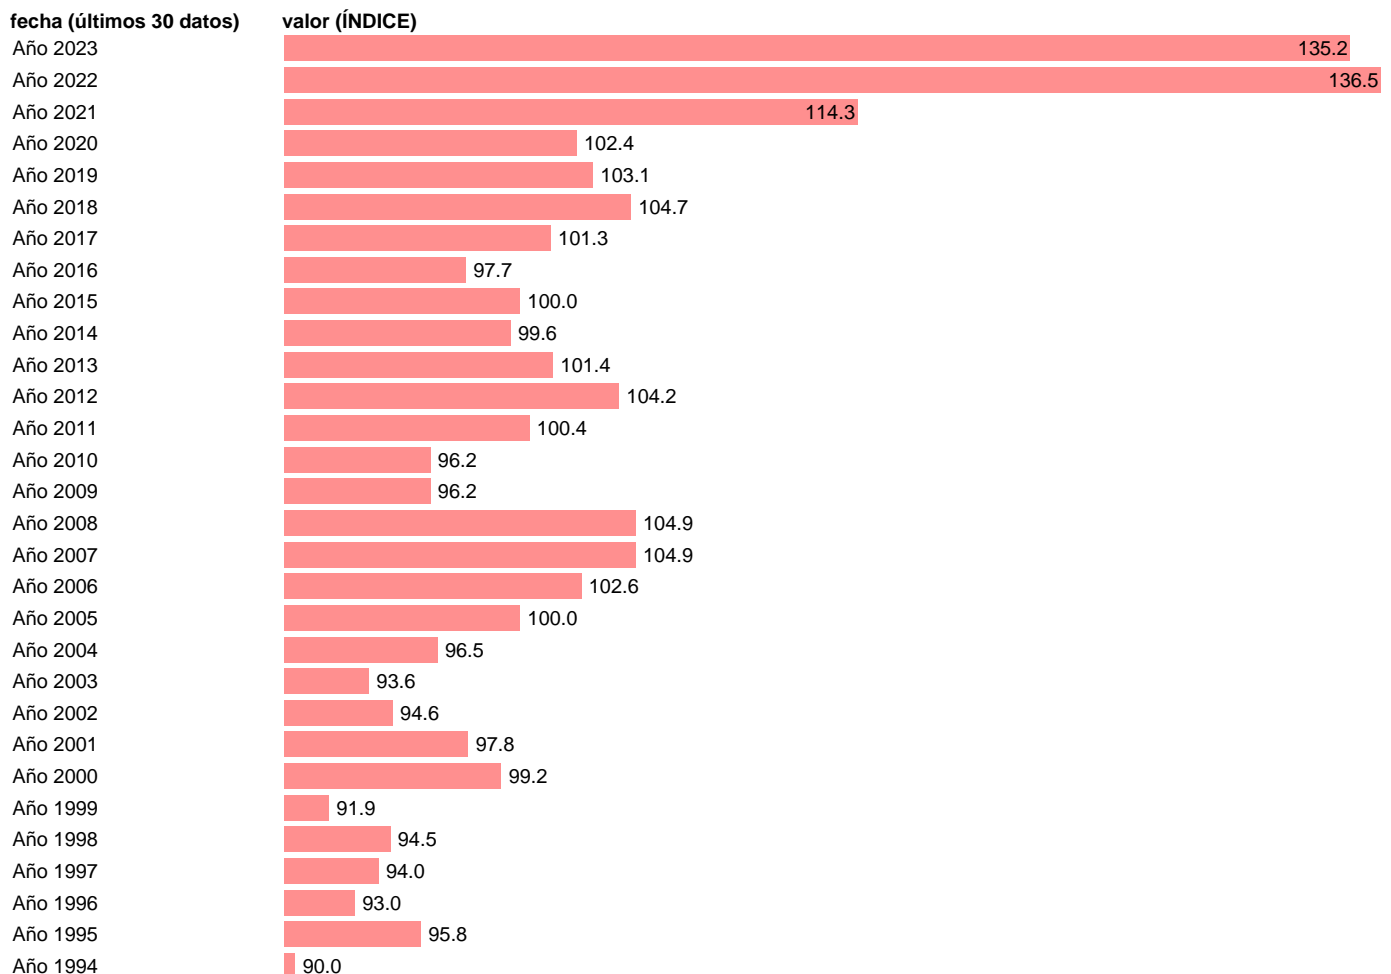

## IVU. IMPORTACION. GU. BIENES INTERMEDIOS. PRODUCTOS INDUSTRIALES. ANUALES

Estadística: [IVU. IMPORTACION. GU. BIENES INTERMEDIOS. PRODUCTOS INDUSTRIALES. ANUALES](#)

Enlace permanente (Permalink): <https://tematicas.org/M1/555r13a/>

Notas: **Índices de valor unitario** (metodología disponible en <https://portal.mineco.gob.es/es-es/economiaayempresa/EconomiaInformesMacro>). GU: GRUPOS DE UTILIZACIÓN.

Fuente: **ELABORACIÓN PROPIA.**

Frecuencia: **Anual.**

Unidades: **ÍNDICE.**

Datos disponibles desde **Año 1991** hasta **Año 2023**.

Valor más alto alcanzado en Año 2022: **136.5**.

Valor más bajo alcanzado en Año 1992: **80.3**.

[Pulse aquí](#) para acceder a los datos completos actualizados y a la representación gráfica estadística.