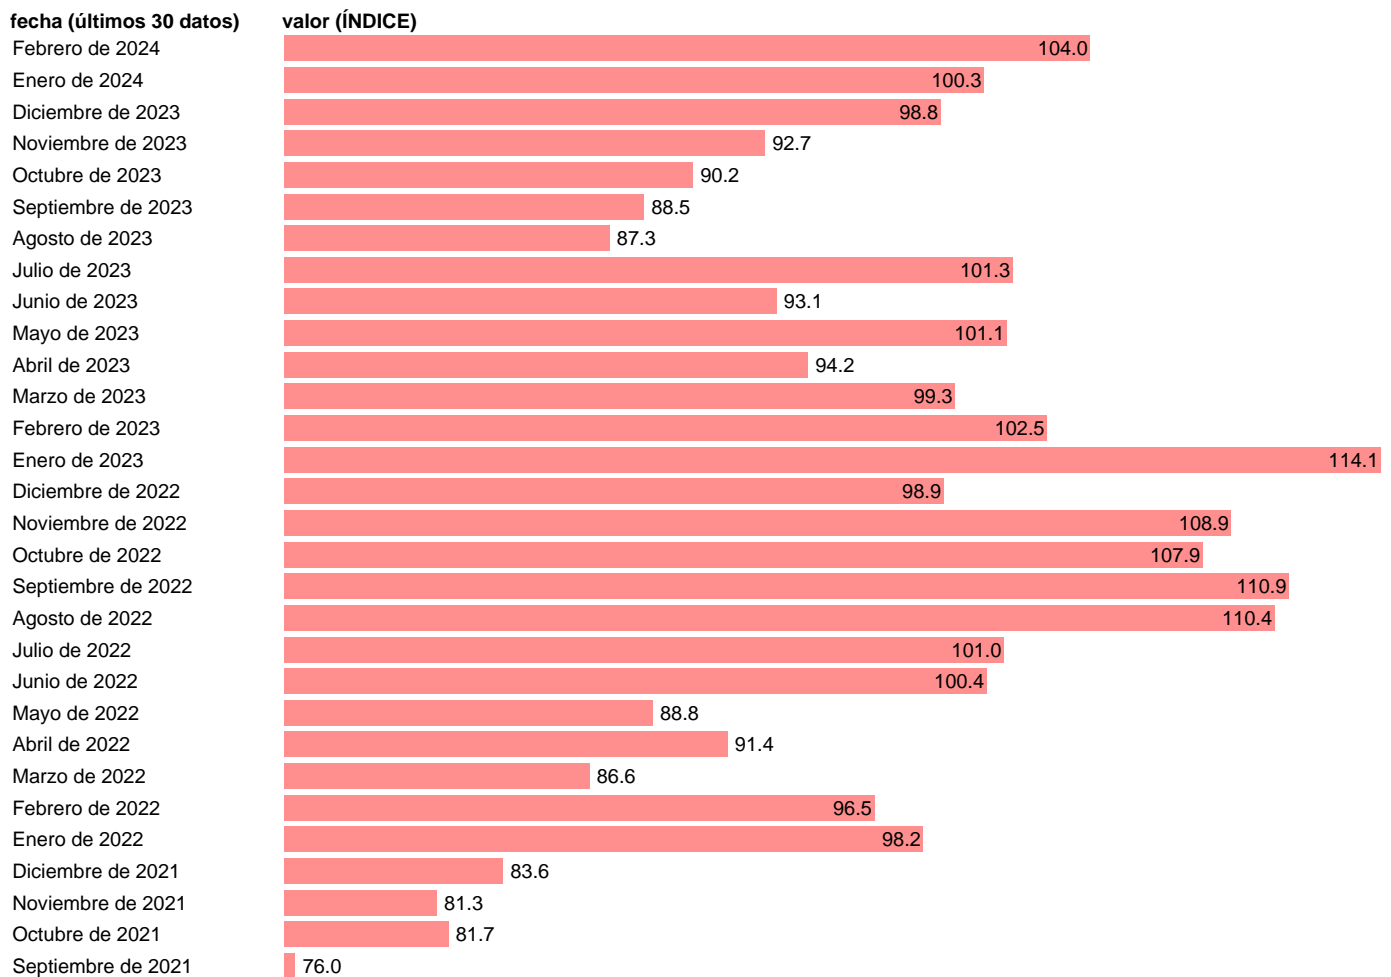

IVU. IMPORTACION. GU. BIENES INTERMEDIOS. AGRICULTURA, SELVICULTURA Y PESCA

Estadística: [IVU. IMPORTACION. GU. BIENES INTERMEDIOS. AGRICULTURA, SELVICULTURA Y PESCA](#)

Enlace permanente (Permalink): <https://tematicas.org/M1/555r12/>

Notas: **Índices de valor unitario** (metodología disponible en <https://portal.mineco.gob.es/es-es/economiaayempresa/EconomiaInformesMacro>). GU: GRUPOS DE UTILIZACIÓN.

Fuente: **ELABORACIÓN PROPIA.**
Frecuencia: **Mensual.**
Unidades: **ÍNDICE.**

Datos disponibles desde **Enero de 1991** hasta **Febrero de 2024**.
Valor más alto alcanzado en Enero de 2023: **114.1**.
Valor más bajo alcanzado en Mayo de 1999: **53.3**.

[Pulse aquí](#) para acceder a los datos completos actualizados y a la representación gráfica estadística.