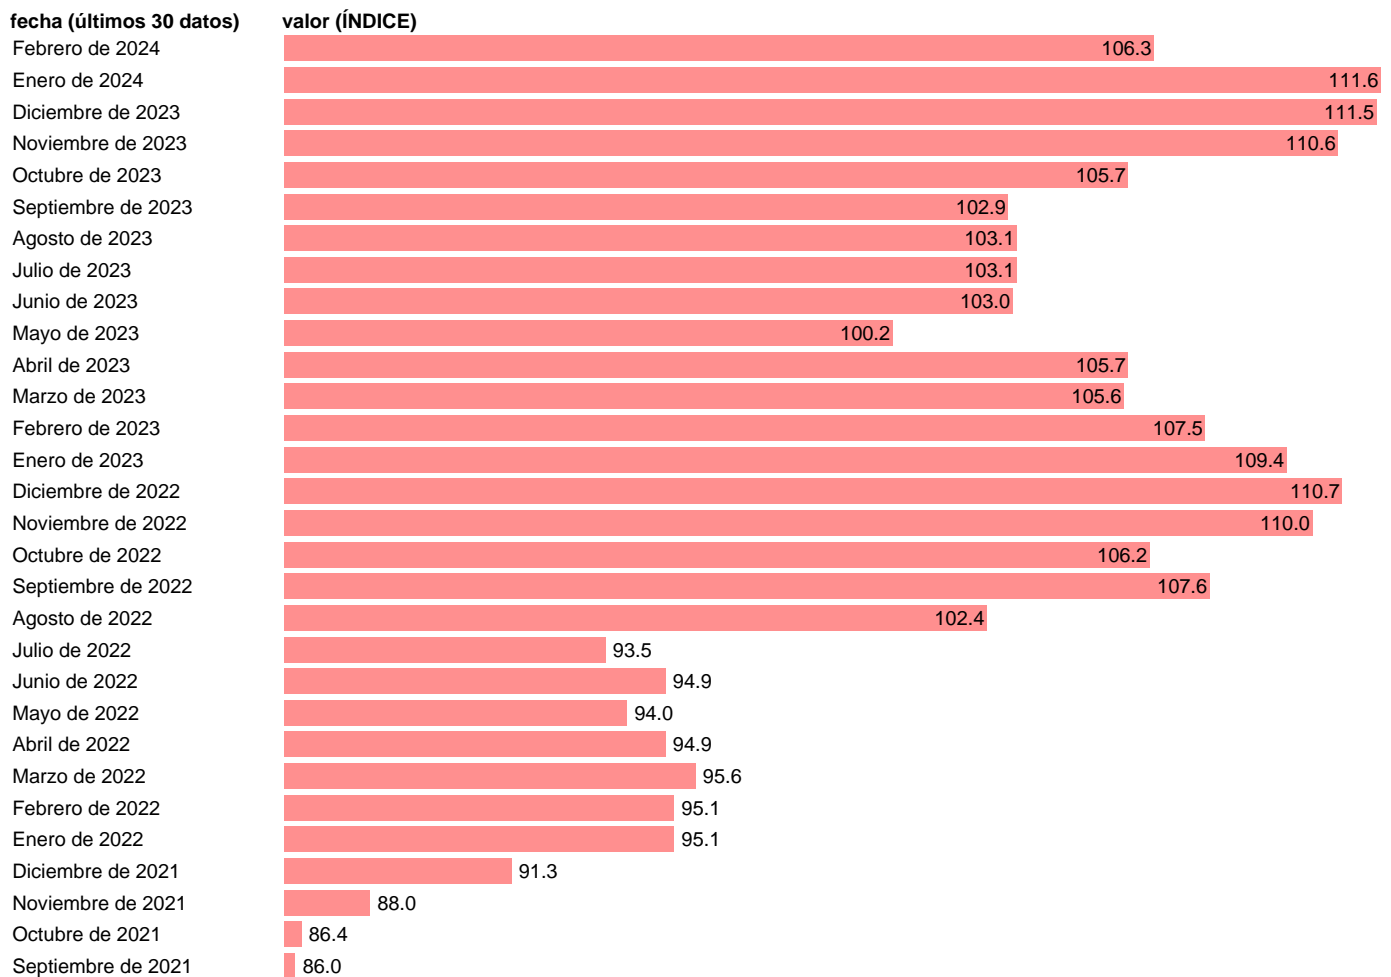

IVU. IMPORTACION. GU. BIENES CONSUMO. TOTAL

Estadística: [IVU. IMPORTACION. GU. BIENES CONSUMO. TOTAL](#)

Enlace permanente (Permalink): <https://tematicas.org/M1/555r60/>

Notas: **Índices de valor unitario** (metodología disponible en <https://portal.mineco.gob.es/es-es/economiaayempresa/EconomiaInformesMacro>). GU: GRUPOS DE UTILIZACIÓN.

Fuente: **ELABORACIÓN PROPIA.**

Frecuencia: **Mensual.**

Unidades: **ÍNDICE.**

Datos disponibles desde **Enero de 1975** hasta **Febrero de 2024**.

Valor más alto alcanzado en Enero de 2024: **111.6**.

Valor más bajo alcanzado en Julio de 1976: **10.8**.

[Pulse aquí](#) para acceder a los datos completos actualizados y a la representación gráfica estadística.