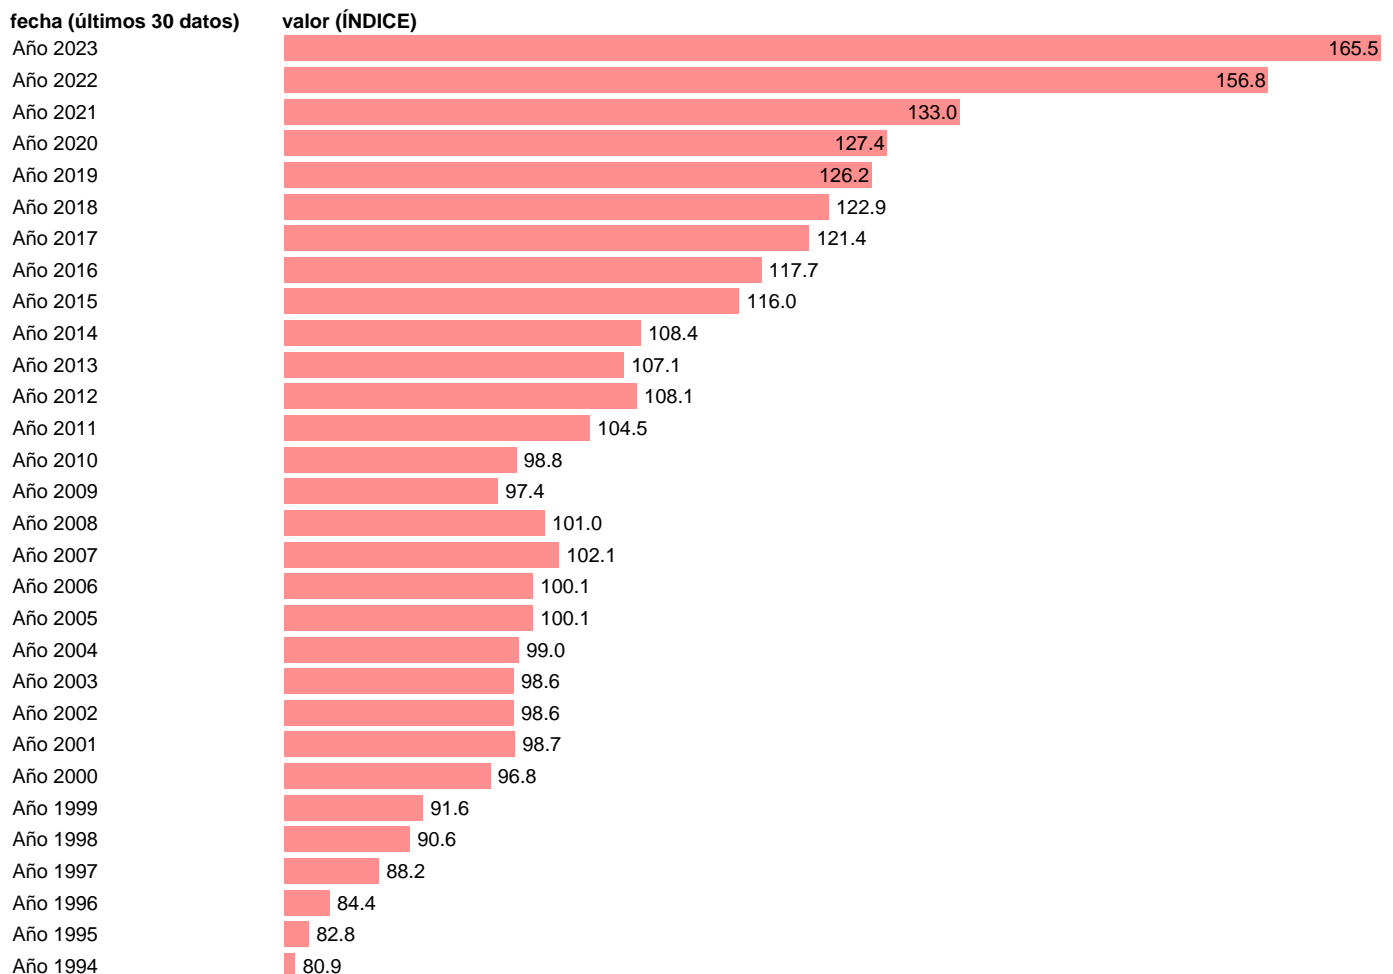

IVU. IMPORTACION. GU. BIENES CONSUMO. TOTAL. ANUALES

Estadística: [IVU. IMPORTACION. GU. BIENES CONSUMO. TOTAL. ANUALES](#)

Enlace permanente (Permalink): <https://tematicas.org/M1/555r60a/>

Notas: **Índices de valor unitario** (metodología disponible en <https://portal.mineco.gob.es/es-es/economiaayempresa/EconomiaInformesMacro>). GU: GRUPOS DE UTILIZACIÓN.

Fuente: **ELABORACIÓN PROPIA.**

Frecuencia: **Anual.**

Unidades: **ÍNDICE.**

Datos disponibles desde **Año 1981** hasta **Año 2023**.

Valor más alto alcanzado en Año 2023: **165.5**.

Valor más bajo alcanzado en Año 1981: **42.2**.

[Pulse aquí](#) para acceder a los datos completos actualizados y a la representación gráfica estadística.