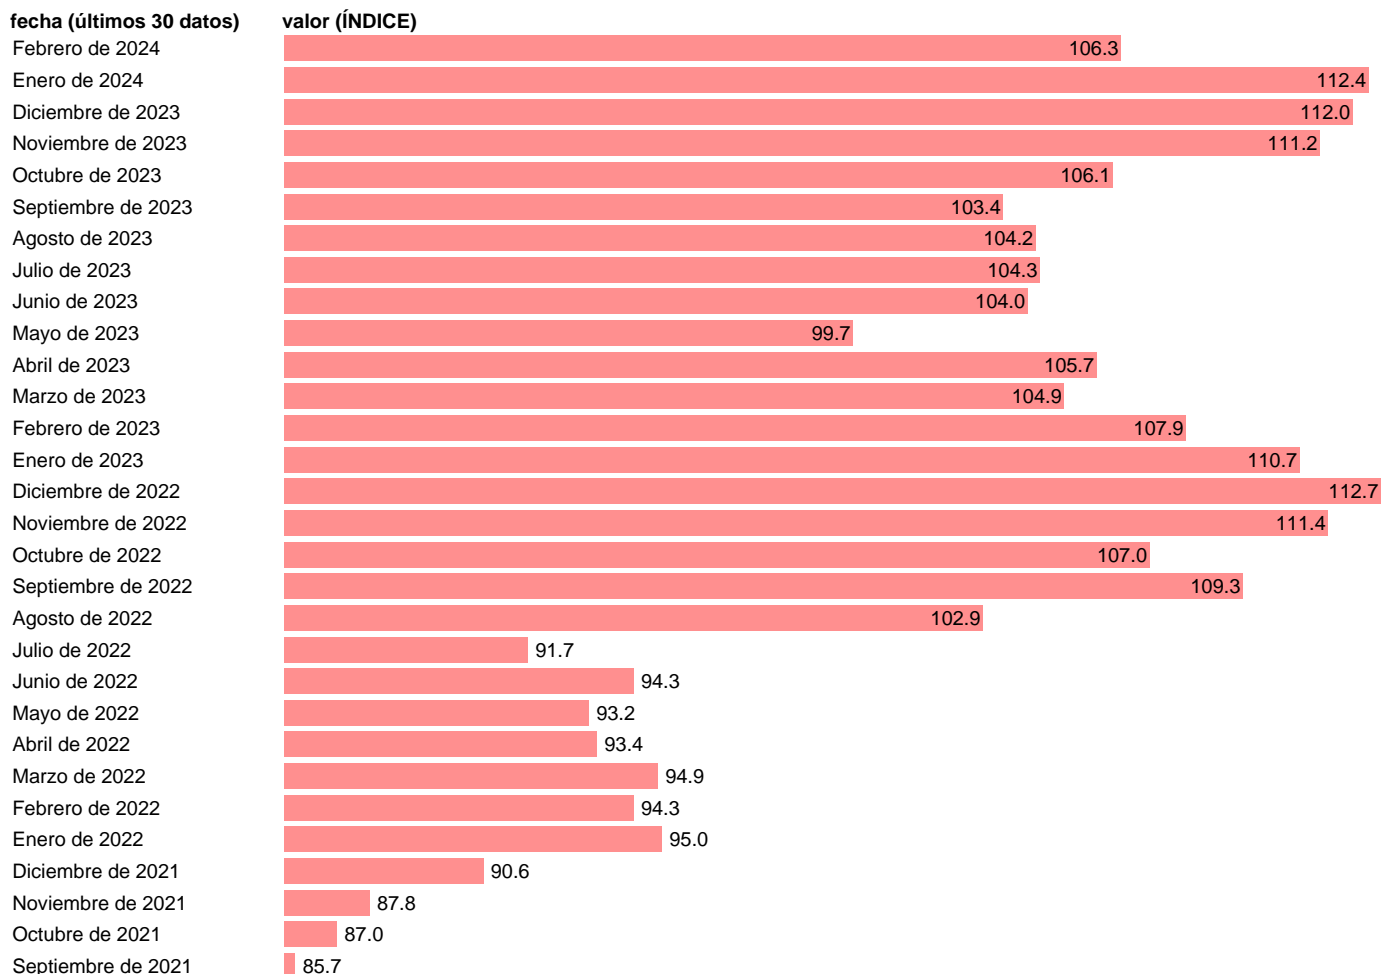

IVU. IMPORTACION. GU. BIENES CONSUMO. NO ALIMENTICIO

Estadística: [IVU. IMPORTACION. GU. BIENES CONSUMO. NO ALIMENTICIO](#)

Enlace permanente (Permalink): <https://tematicas.org/M1/555r64/>

Notas: **Índices de valor unitario** (metodología disponible en <https://portal.mineco.gob.es/es-es/economiaempresa/EconomiaInformesMacro>). GU: GRUPOS DE UTILIZACIÓN.

Fuente: **ELABORACIÓN PROPIA.**

Frecuencia: **Mensual.**

Unidades: **ÍNDICE.**

Datos disponibles desde **Enero de 1968** hasta **Febrero de 2024**.

Valor más alto alcanzado en Diciembre de 2022: **112.7**.

Valor más bajo alcanzado en Febrero de 1968: **5.2**.

[Pulse aquí](#) para acceder a los datos completos actualizados y a la representación gráfica estadística.