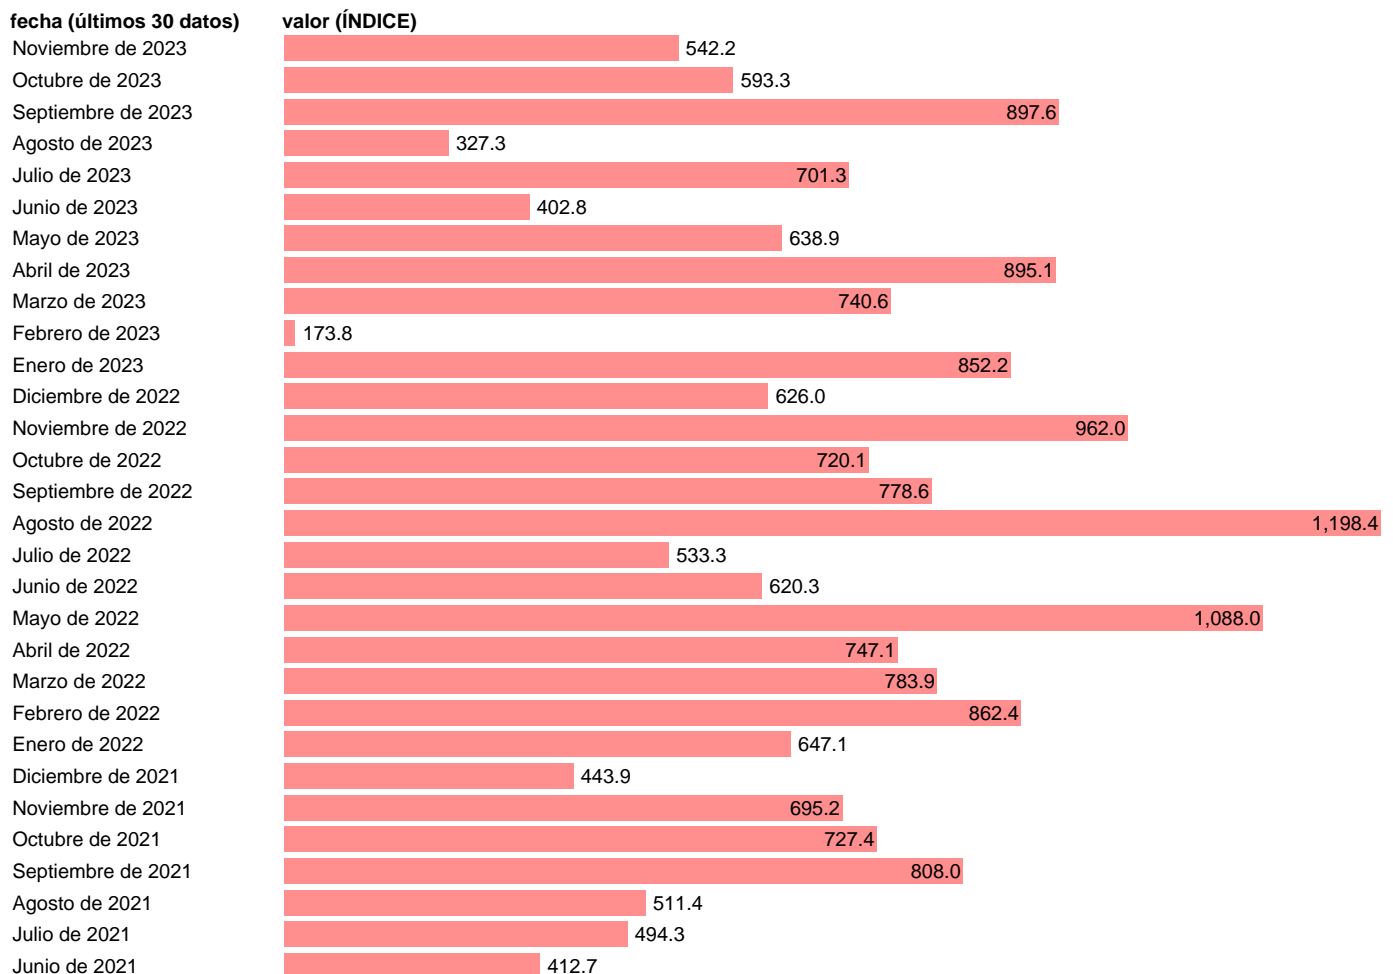

Notas: [Índices de valor unitario \(metodología disponible en https://portal.mineco.gob.es/es-es/economiaayempresa/EconomiaInformesMacro\)](#). GU: GRUPOS DE UTILIZACIÓN.

Fuente: **ELABORACIÓN PROPIA.**

Frecuencia: **Mensual.**

Unidades: **ÍNDICE.**

Datos disponibles desde **Enero de 1968** hasta **Noviembre de 2023**.

Valor más alto alcanzado en Agosto de 2022: **1198.4**.

Valor más bajo alcanzado en Abril de 1969: **2.6**.

[Pulse aquí](#) para acceder a los datos completos actualizados y a la representación gráfica estadística.