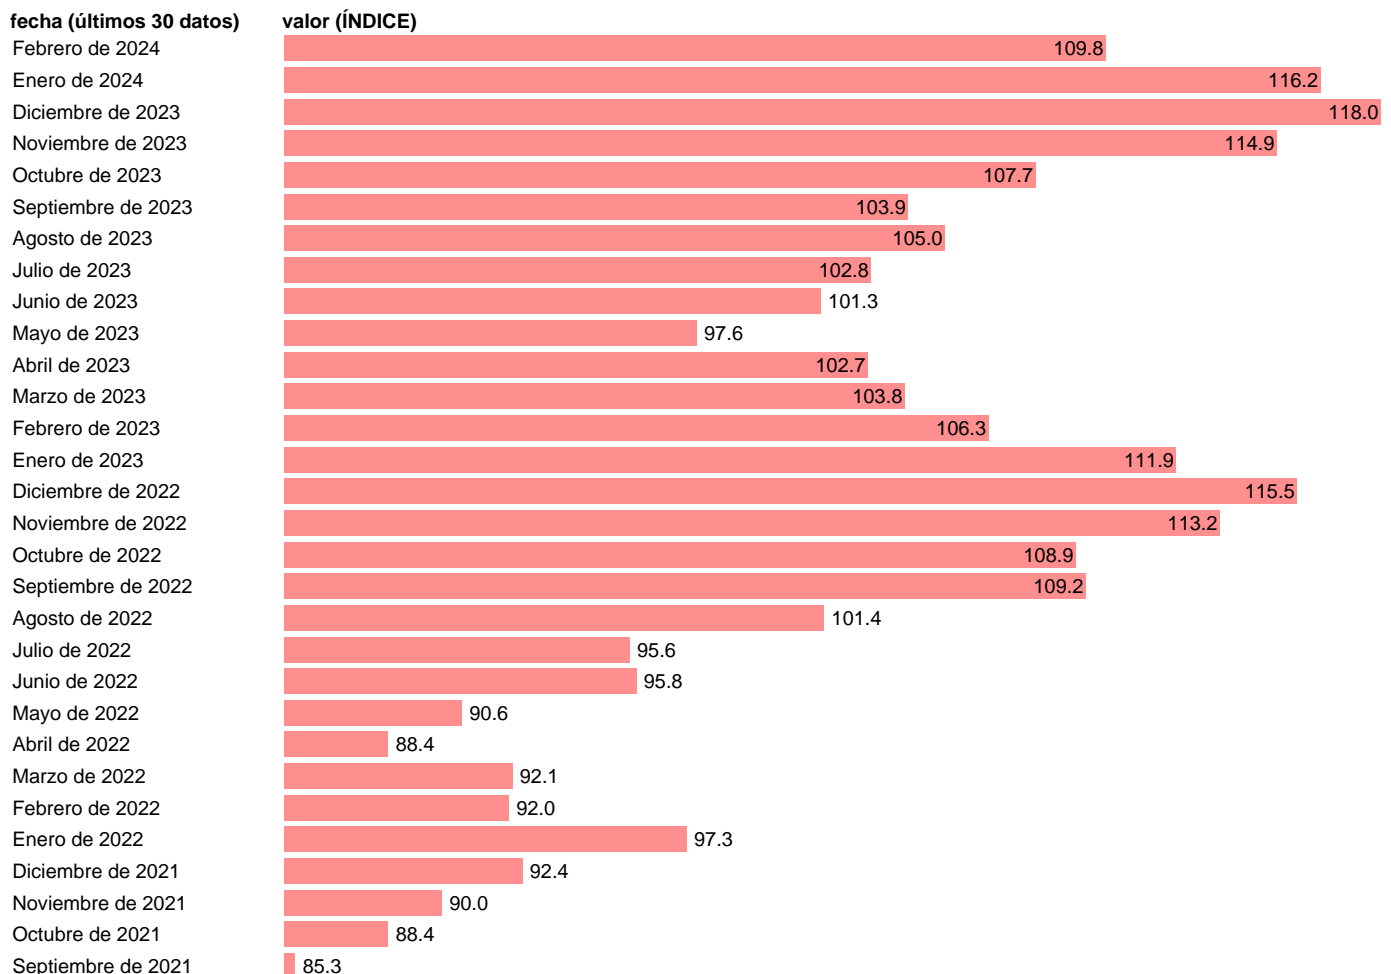

## IVU. IMPORTACION. GU. BIENES CONSUMO. NO ALIMENTICIO. OTROS B. CONSUMO NO DURAD.

Estadística: [IVU. IMPORTACION. GU. BIENES CONSUMO. NO ALIMENTICIO. OTROS B. CONSUMO NO DURAD.](#)

Enlace permanente (Permalink): <https://tematicas.org/M1/555r68/>

Notas: **Índices de valor unitario** (metodología disponible en <https://portal.mineco.gob.es/es-es/economiaayempresa/EconomiaInformesMacro>). GU: GRUPOS DE UTILIZACIÓN.

Fuente: **ELABORACIÓN PROPIA.**

Frecuencia: **Mensual.**

Unidades: **ÍNDICE.**

Datos disponibles desde **Enero de 1991** hasta **Febrero de 2024**.

Valor más alto alcanzado en Diciembre de 2023: **118**.

Valor más bajo alcanzado en Junio de 1995: **50.4**.

[Pulse aquí](#) para acceder a los datos completos actualizados y a la representación gráfica estadística.