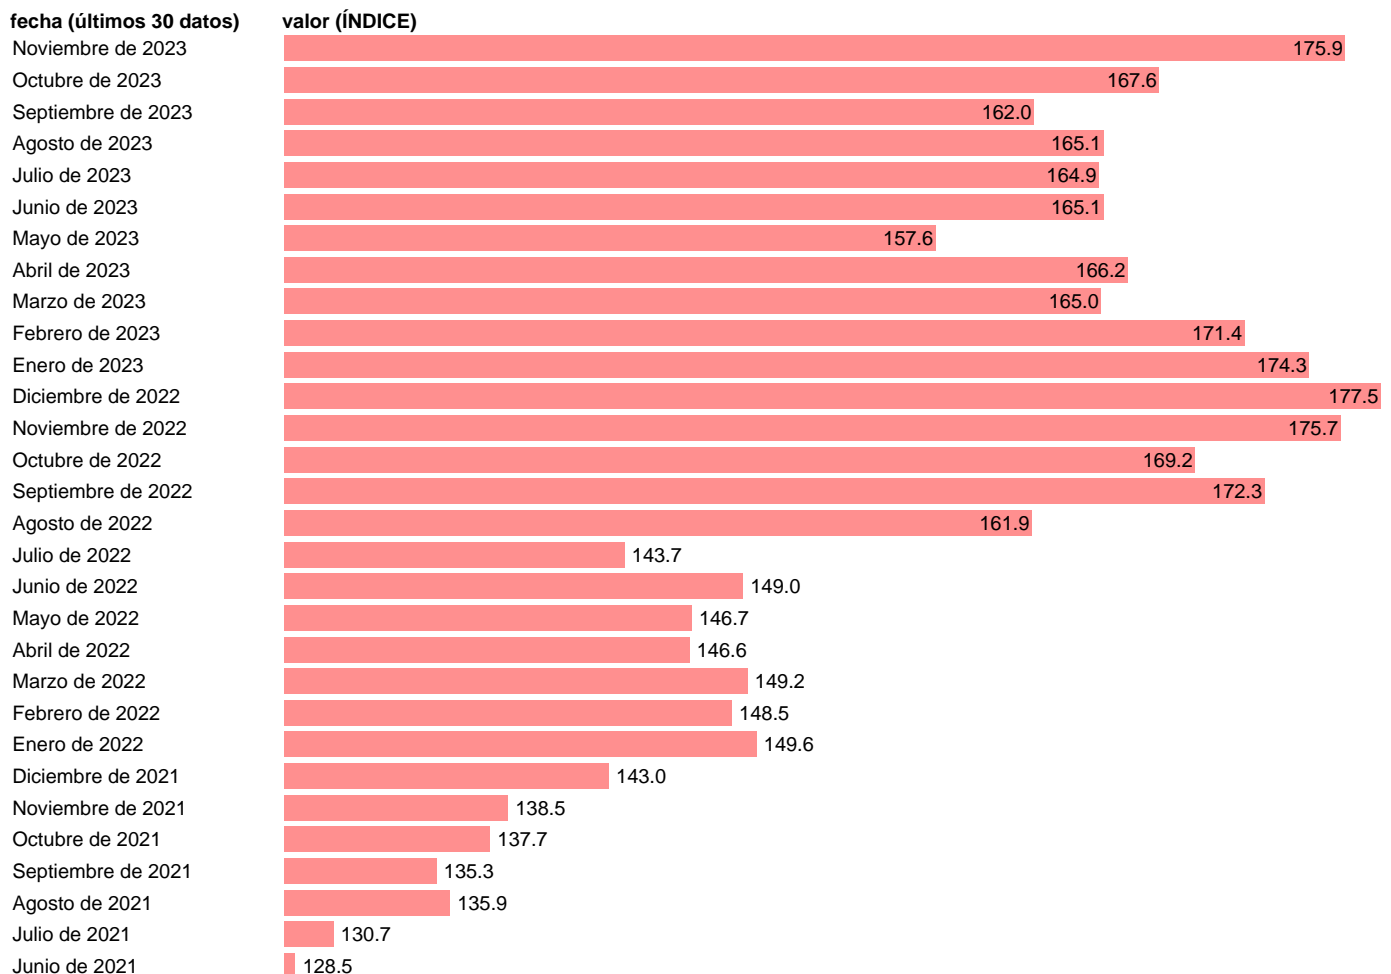

IVU. IMPORTACION. GU. BIENES CONSUMO. NO ALIMENTICIO. NO ENERGETICO

Estadística: [IVU. IMPORTACION. GU. BIENES CONSUMO. NO ALIMENTICIO. NO ENERGETICO](#)

Enlace permanente (Permalink): <https://tematicas.org/M1/555r63/>

Notas: **Índices de valor unitario** (metodología disponible en <https://portal.mineco.gob.es/es-es/economiaayempresa/EconomiaInformesMacro>). GU: GRUPOS DE UTILIZACIÓN.

Fuente: **ELABORACIÓN PROPIA.**
Frecuencia: **Mensual.**
Unidades: **ÍNDICE.**

Datos disponibles desde **Enero de 1981** hasta **Noviembre de 2023**.
Valor más alto alcanzado en Diciembre de 2022: **177.5**.
Valor más bajo alcanzado en Enero de 1981: **36.6**.

[Pulse aquí](#) para acceder a los datos completos actualizados y a la representación gráfica estadística.