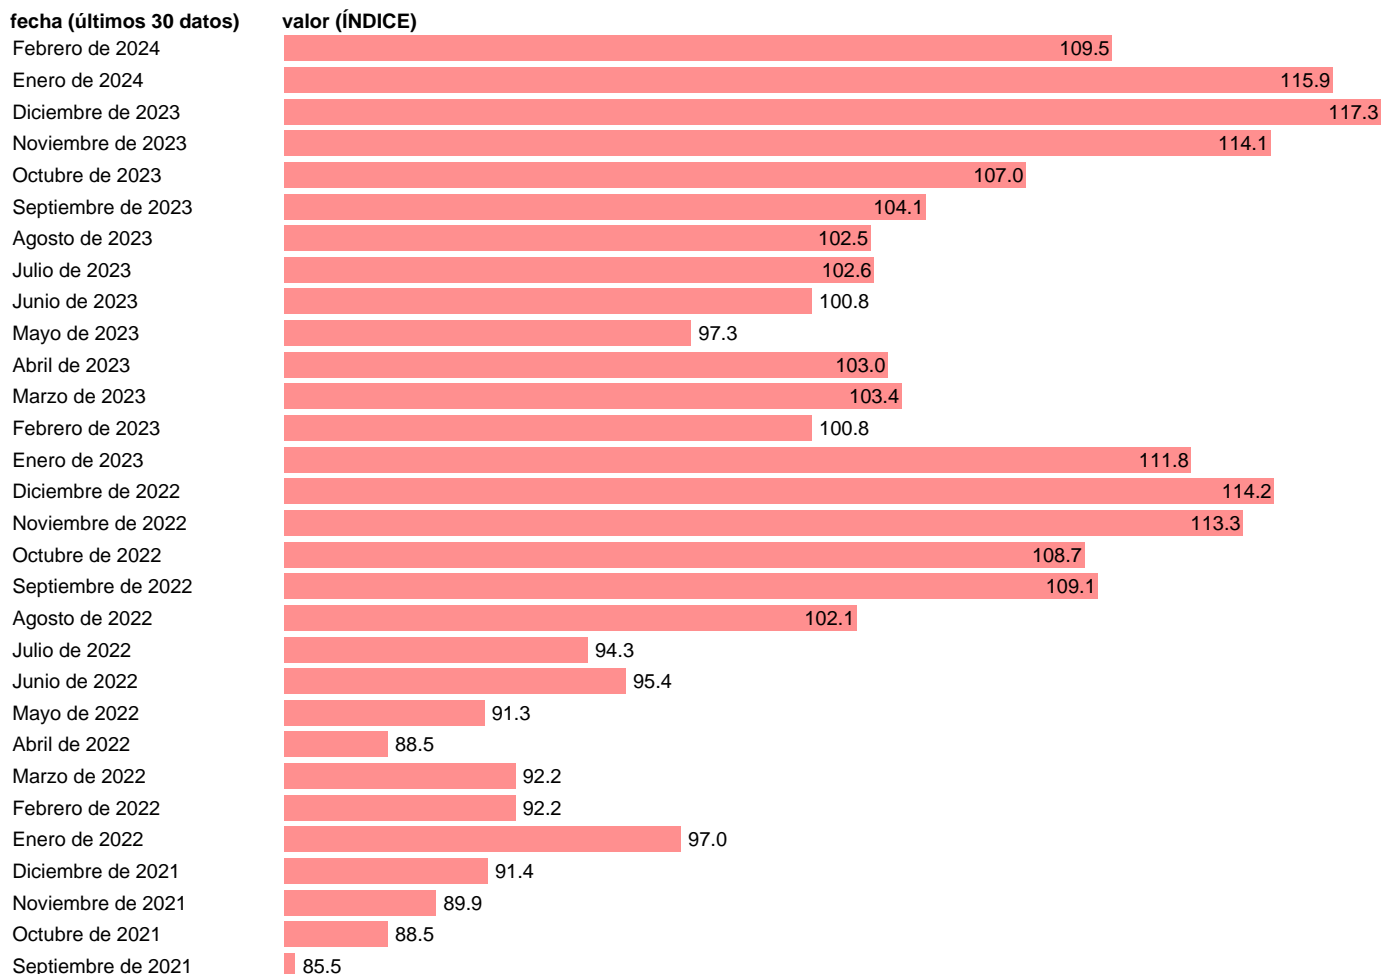

IVU. IMPORTACION. GU. BIENES CONSUMO. NO ALIMENTICIO. NO DURADERO

Estadística: [IVU. IMPORTACION. GU. BIENES CONSUMO. NO ALIMENTICIO. NO DURADERO](#)

Enlace permanente (Permalink): <https://tematicas.org/M1/555r70/>

Notas: **Índices de valor unitario** (metodología disponible en <https://portal.mineco.gob.es/es-es/economiaayempresa/EconomiaInformesMacro>). GU: GRUPOS DE UTILIZACIÓN.

Fuente: **ELABORACIÓN PROPIA.**

Frecuencia: **Mensual.**

Unidades: **ÍNDICE.**

Datos disponibles desde **Enero de 1991** hasta **Febrero de 2024**.

Valor más alto alcanzado en Diciembre de 2023: **117.3**.

Valor más bajo alcanzado en Agosto de 1993: **32.7**.

[Pulse aquí](#) para acceder a los datos completos actualizados y a la representación gráfica estadística.