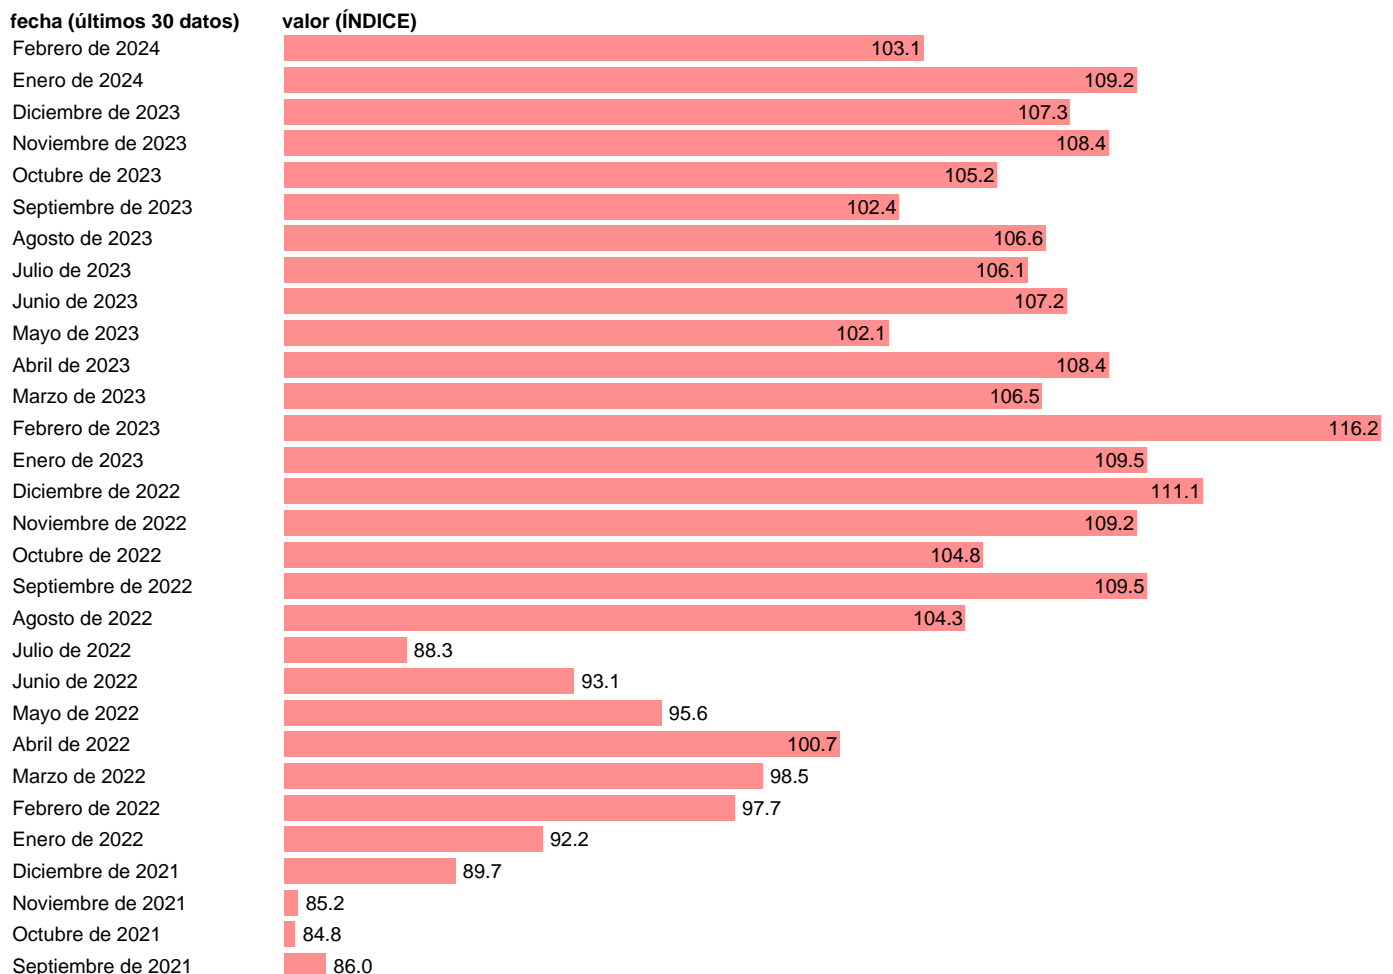

IVU. IMPORTACION. GU. BIENES CONSUMO. NO ALIMENTICIO. DURADERO

Estadística: [IVU. IMPORTACION. GU. BIENES CONSUMO. NO ALIMENTICIO. DURADERO](#)

Enlace permanente (Permalink): <https://tematicas.org/M1/555r69/>

Notas: **Índices de valor unitario** (metodología disponible en <https://portal.mineco.gob.es/es-es/economiaayempresa/EconomialInformesMacro>). GU: GRUPOS DE UTILIZACIÓN.

Fuente: **ELABORACIÓN PROPIA.**
Frecuencia: **Mensual.**
Unidades: **ÍNDICE.**

Datos disponibles desde **Enero de 1991** hasta **Febrero de 2024**.
Valor más alto alcanzado en Febrero de 2023: **116.2**.
Valor más bajo alcanzado en Agosto de 1992: **39.3**.

[Pulse aquí](#) para acceder a los datos completos actualizados y a la representación gráfica estadística.