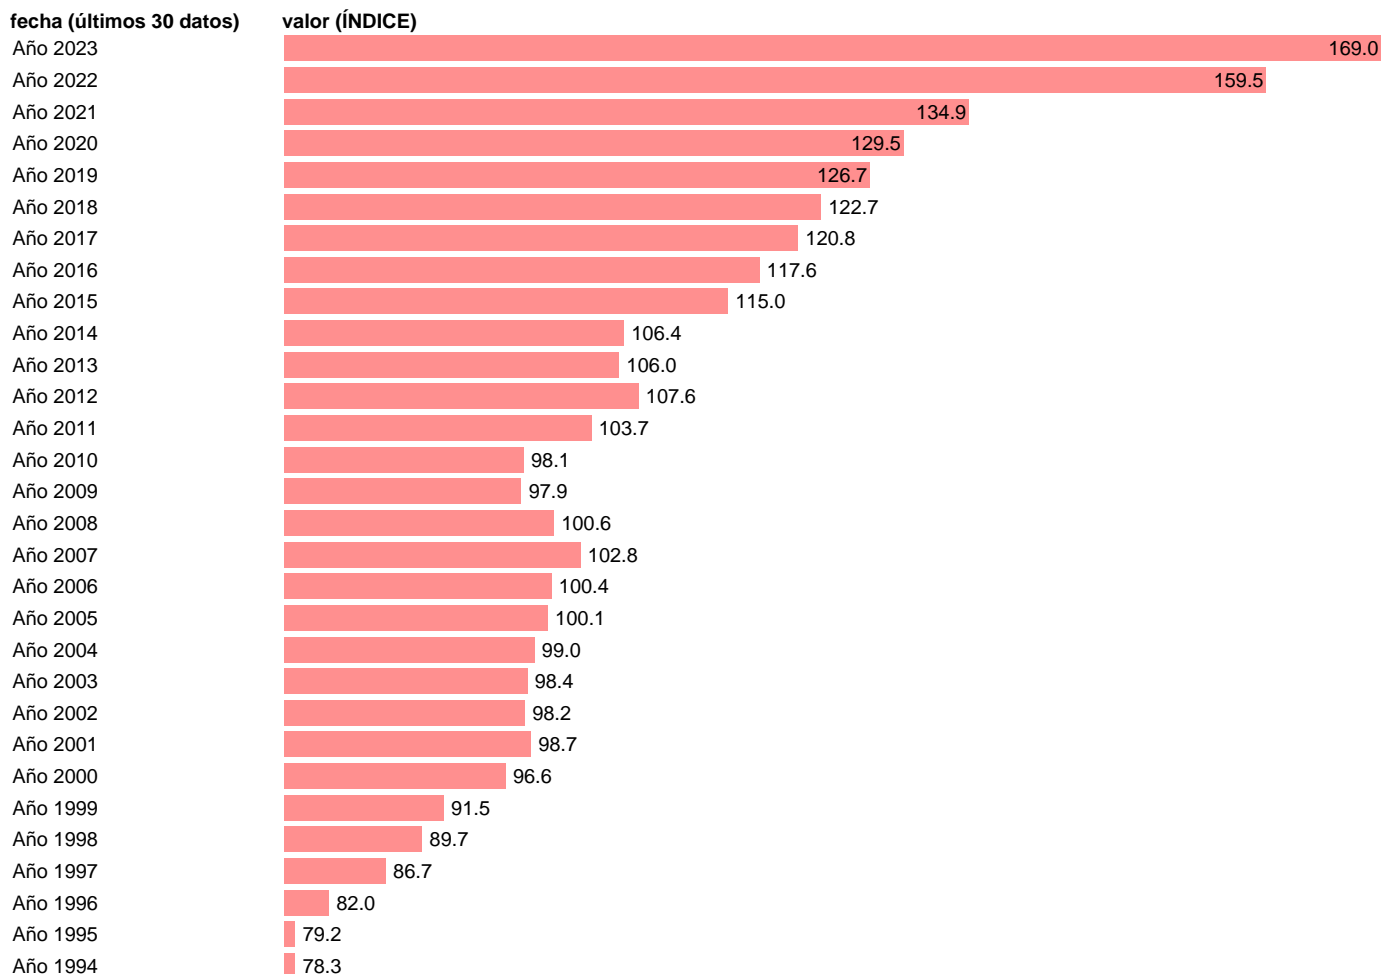

IVU. IMPORTACION. GU. BIENES CONSUMO. NO ALIMENTICIO. ANUALES

Estadística: [IVU. IMPORTACION. GU. BIENES CONSUMO. NO ALIMENTICIO. ANUALES](#)

Enlace permanente (Permalink): <https://tematicas.org/M1/555r64a/>

Notas: **Índices de valor unitario** (metodología disponible en <https://portal.mineco.gob.es/es-es/economiaayempresa/EconomiaInformesMacro>). GU: GRUPOS DE UTILIZACIÓN.

Fuente: **ELABORACIÓN PROPIA.**

Frecuencia: **Anual.**

Unidades: **ÍNDICE.**

Datos disponibles desde **Año 1981** hasta **Año 2023**.

Valor más alto alcanzado en Año 2023: **169**.

Valor más bajo alcanzado en Año 1981: **38.7**.

[Pulse aquí](#) para acceder a los datos completos actualizados y a la representación gráfica estadística.