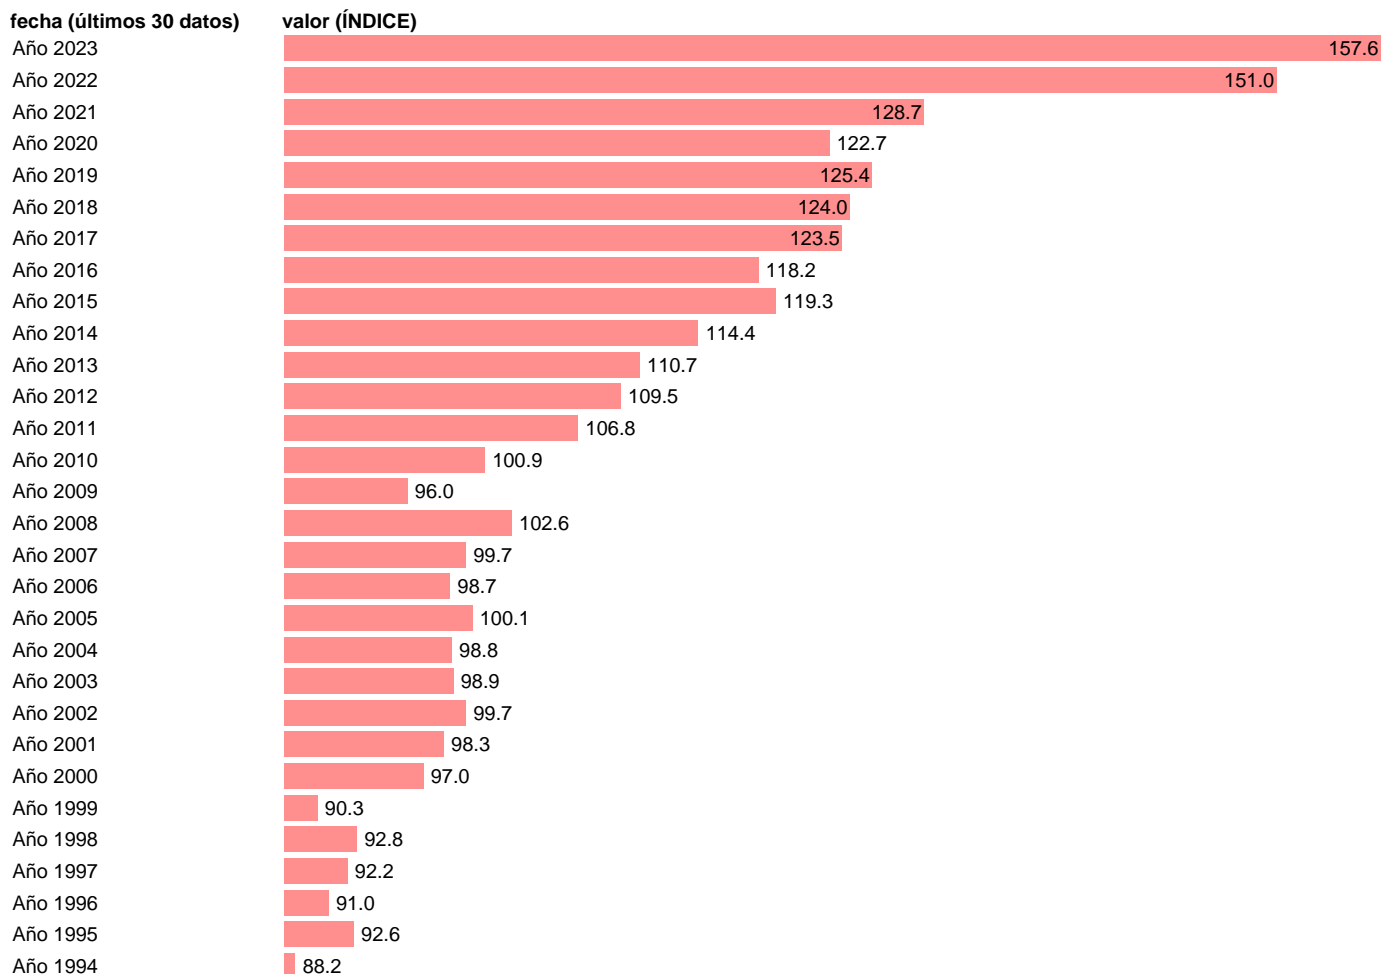

## IVU. IMPORTACION. GU. BIENES CONSUMO. ALIMENTICIO. ANUALES

Estadística: [IVU. IMPORTACION. GU. BIENES CONSUMO. ALIMENTICIO. ANUALES](#)

Enlace permanente (Permalink): <https://tematicas.org/M1/555r61a/>

Notas: **Índices de valor unitario** (metodología disponible en <https://portal.mineco.gob.es/es-es/economiaayempresa/EconomiaInformesMacro>). GU: GRUPOS DE UTILIZACIÓN.

Fuente: **ELABORACIÓN PROPIA.**

Frecuencia: **Anual.**

Unidades: **ÍNDICE.**

Datos disponibles desde **Año 1981** hasta **Año 2023**.

Valor más alto alcanzado en Año 2023: **157.6**.

Valor más bajo alcanzado en Año 1981: **51.4**.

[Pulse aquí](#) para acceder a los datos completos actualizados y a la representación gráfica estadística.