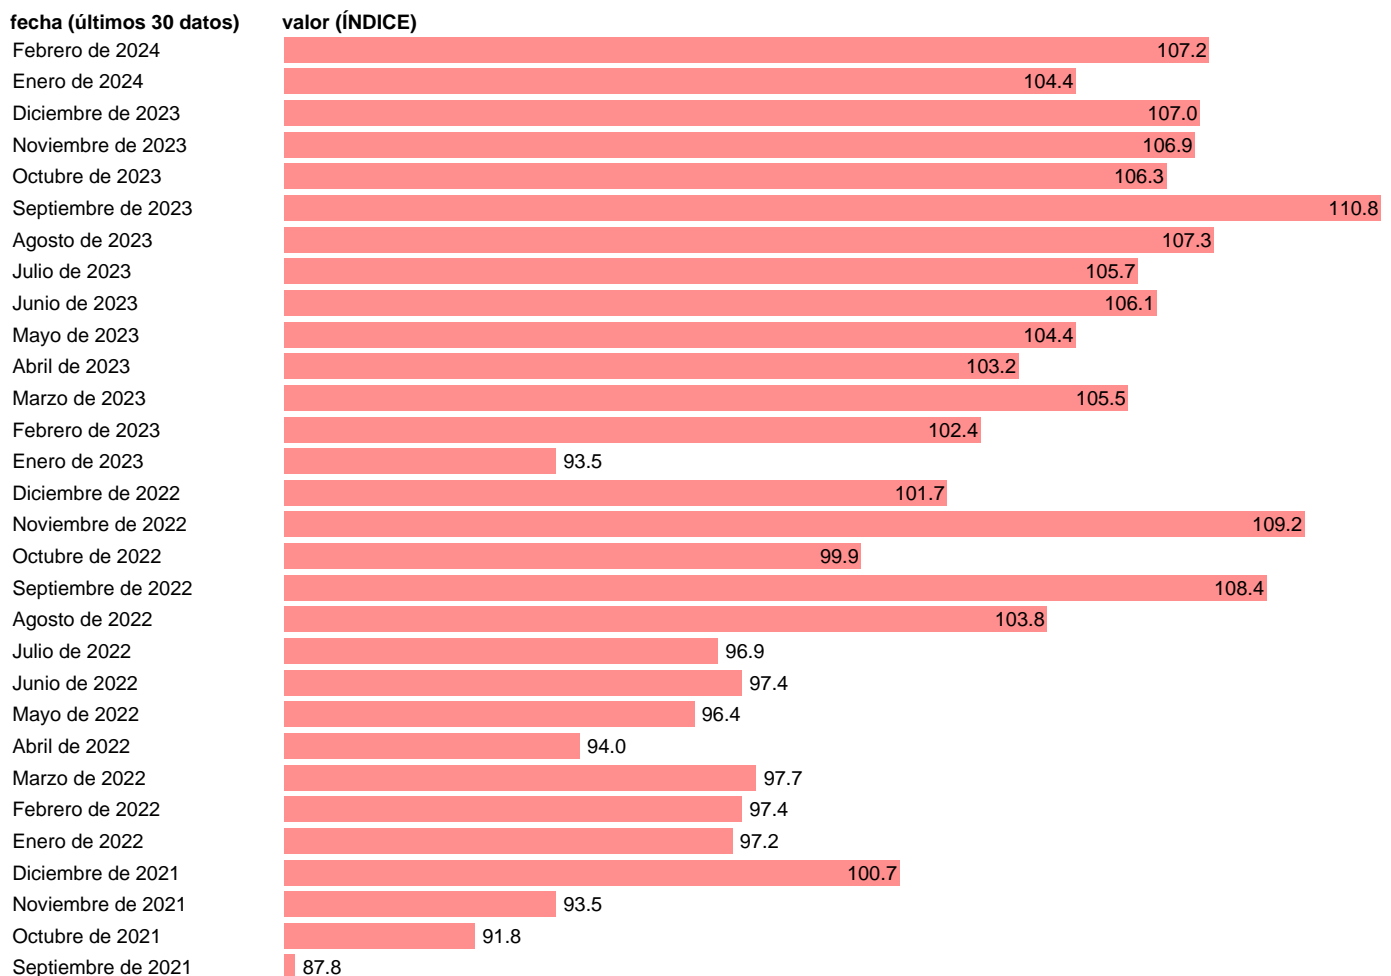

## IVU. IMPORTACION. GU. BIENES CAPITAL

Estadística: [IVU. IMPORTACION. GU. BIENES CAPITAL](#)

Enlace permanente (Permalink): <https://tematicas.org/M1/555r50/>

Notas: **Índices de valor unitario (metodología disponible en <https://portal.mineco.gob.es/es-es/economiaempresa/EconomialInformesMacro>)**. GU: GRUPOS DE UTILIZACIÓN.

Fuente: **ELABORACIÓN PROPIA.**

Frecuencia: **Mensual.**

Unidades: **ÍNDICE.**

Datos disponibles desde **Enero de 1968** hasta **Febrero de 2024**.

Valor más alto alcanzado en Noviembre de 2000: **115.4**.

Valor más bajo alcanzado en Febrero de 1969: **9.9**.

[Pulse aquí](#) para acceder a los datos completos actualizados y a la representación gráfica estadística.