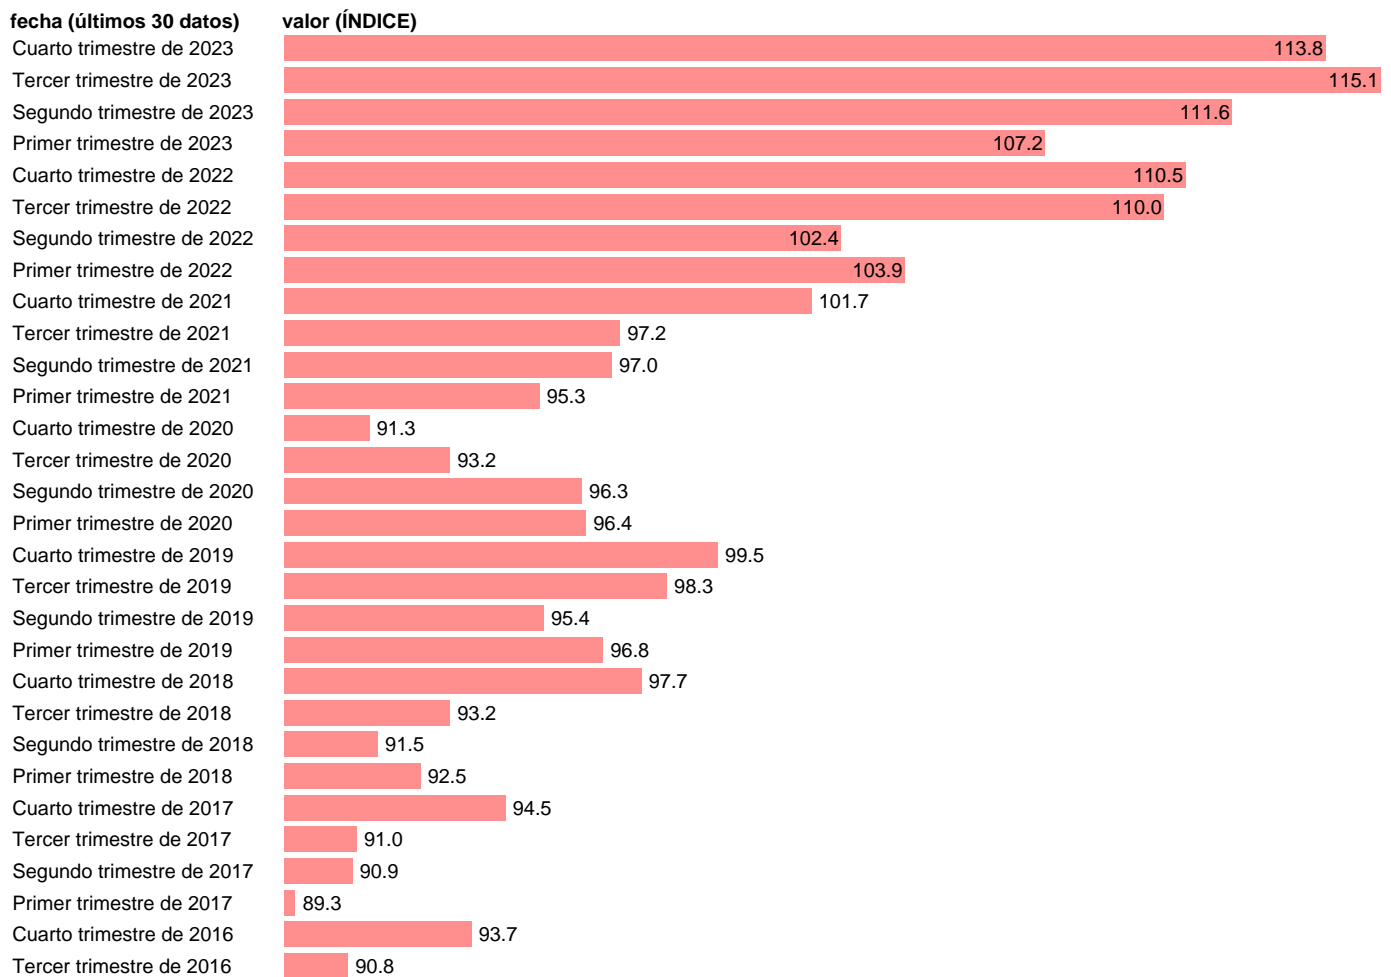

IVU. IMPORTACION. GU. BIENES CAPITAL. TRIMESTRALES

Estadística: [IVU. IMPORTACION. GU. BIENES CAPITAL. TRIMESTRALES](#)

Enlace permanente (Permalink): <https://tematicas.org/M1/555r50t/>

Notas: **Índices de valor unitario (metodología disponible en <https://portal.mineco.gob.es/es-es/economiaayempresa/EconomiaInformesMacro>)**. GU: GRUPOS DE UTILIZACIÓN.

Fuente: **ELABORACIÓN PROPIA.**
Frecuencia: **Trimestral.**
Unidades: **ÍNDICE.**

Datos disponibles desde **Primer trimestre de 1981** hasta **Cuarto trimestre de 2023**.
Valor más alto alcanzado en Tercer trimestre de 2000: **120.4**.
Valor más bajo alcanzado en Primer trimestre de 1981: **47.8**.

[Pulse aquí](#) para acceder a los datos completos actualizados y a la representación gráfica estadística.