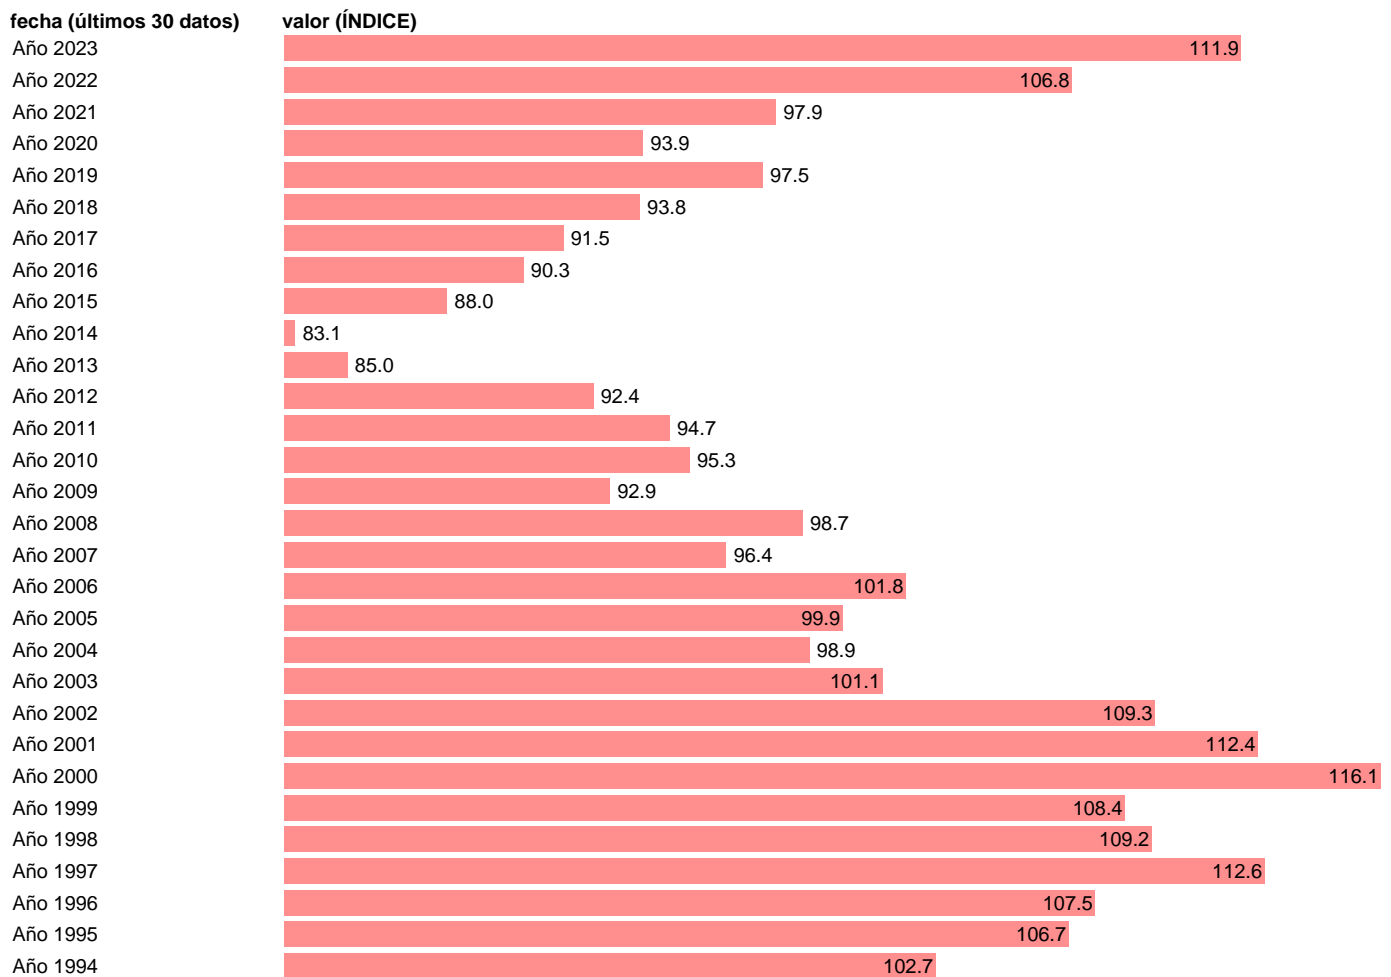

IVU. IMPORTACION. GU. BIENES CAPITAL. ANUALES

Estadística: [IVU. IMPORTACION. GU. BIENES CAPITAL. ANUALES](#)

Enlace permanente (Permalink): <https://tematicas.org/M1/555r50a/>

Notas: **Índices de valor unitario (metodología disponible en <https://portal.mineco.gob.es/es-es/economiaayempresa/EconomiaInformesMacro>)**. GU: GRUPOS DE UTILIZACIÓN.

Fuente: **ELABORACIÓN PROPIA.**
Frecuencia: **Anual.**
Unidades: **ÍNDICE.**

Datos disponibles desde **Año 1981** hasta **Año 2023**.
Valor más alto alcanzado en Año 2000: **116.1**.
Valor más bajo alcanzado en Año 1981: **49.9**.

[Pulse aquí](#) para acceder a los datos completos actualizados y a la representación gráfica estadística.