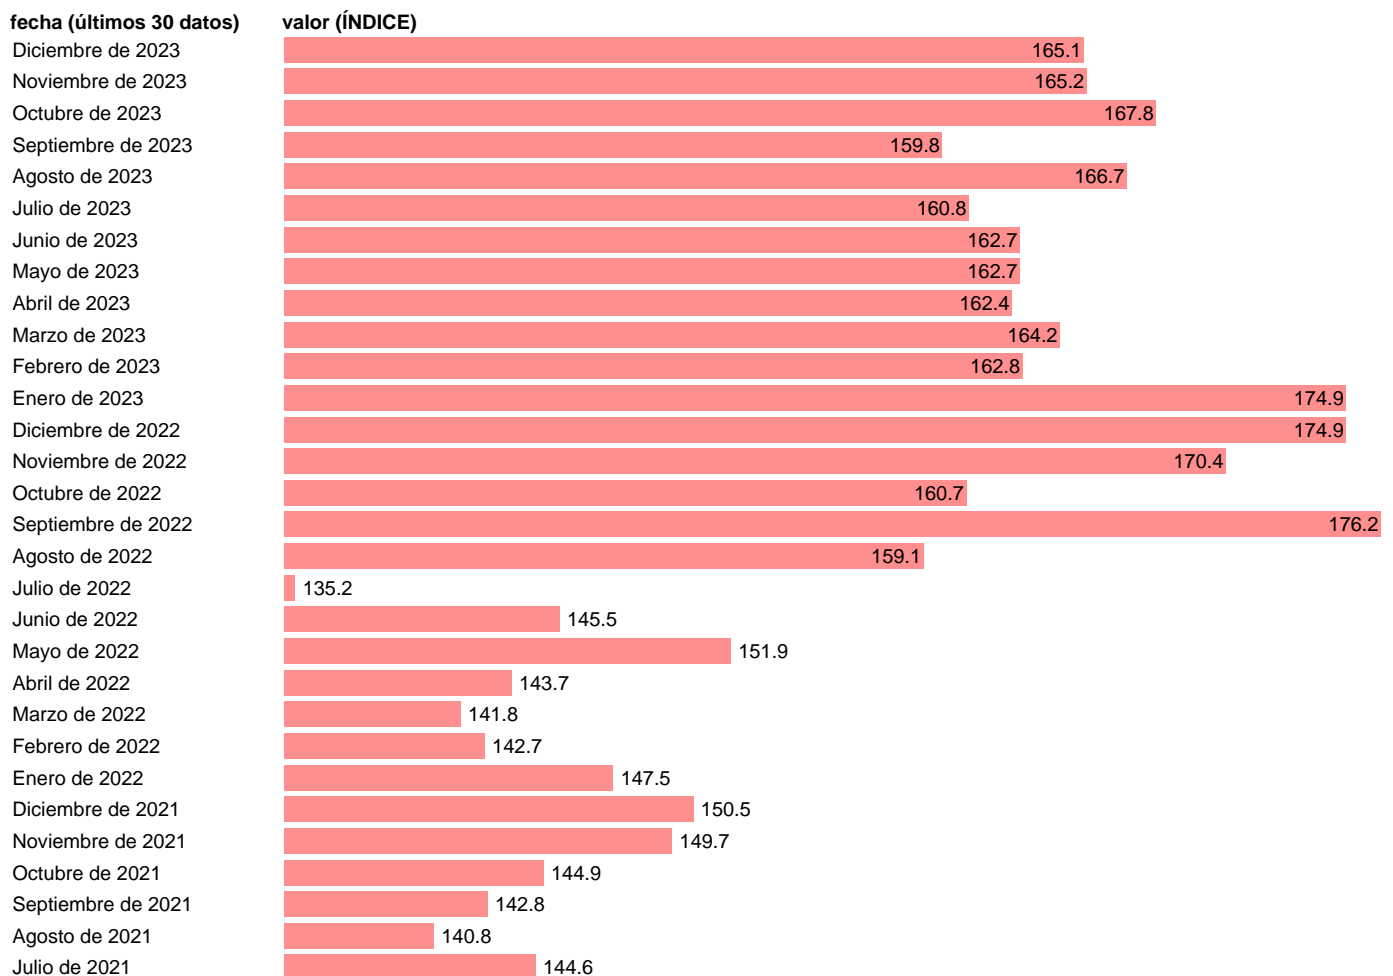

Fuente: **ELABORACIÓN PROPIA.**

Frecuencia: **Mensual.**

Unidades: **ÍNDICE.**

Datos disponibles desde **Enero de 2000** hasta **Diciembre de 2023**.

Valor más alto alcanzado en Septiembre de 2022: **176.2**.

Valor más bajo alcanzado en Febrero de 2000: **77.8**.

[Pulse aquí](#) para acceder a los datos completos actualizados y a la representación gráfica estadística.