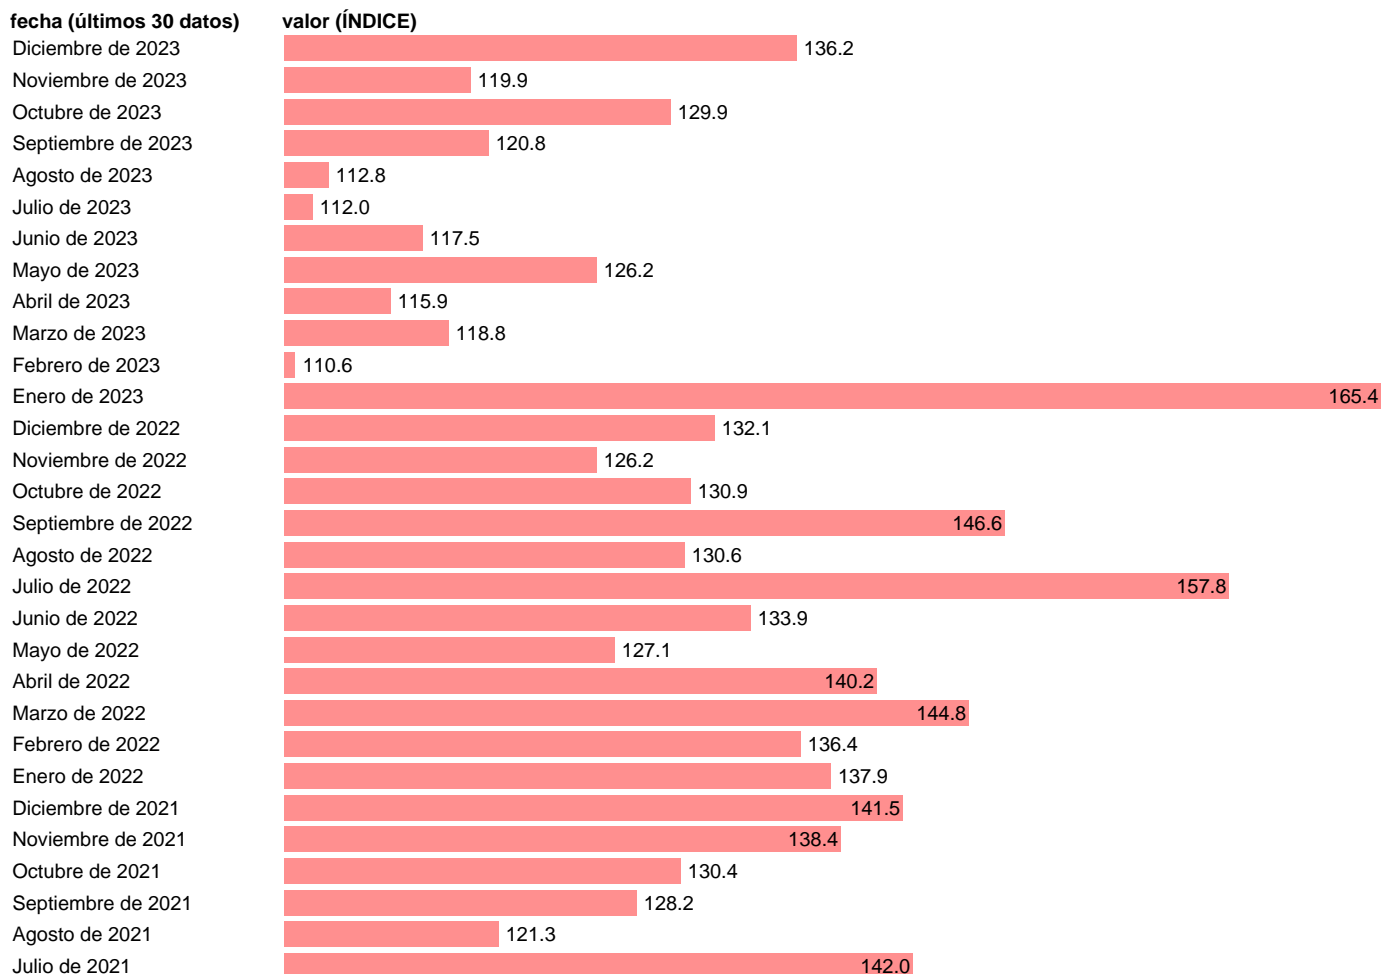

## IVU. IMPORTACION. TIO. VEHICULOS DE MOTOR. BIENES INTERMEDIOS

Estadística: [IVU. IMPORTACION. TIO. VEHICULOS DE MOTOR. BIENES INTERMEDIOS](#)

Enlace permanente (Permalink): <https://tematicas.org/M1/555453/>

Notas: **Índices de valor unitario** (metodología disponible en <https://portal.mineco.gob.es/es-es/economiaempresa/EconomiaInformesMacro>). TIO: TABLAS INPUT-OUTPUT.

Fuente: **ELABORACIÓN PROPIA.**

Frecuencia: **Mensual.**

Unidades: **ÍNDICE.**

Datos disponibles desde **Enero de 2000** hasta **Diciembre de 2023**.

Valor más alto alcanzado en Enero de 2023: **165.4**.

Valor más bajo alcanzado en Septiembre de 2009: **74.1**.

[Pulse aquí](#) para acceder a los datos completos actualizados y a la representación gráfica estadística.