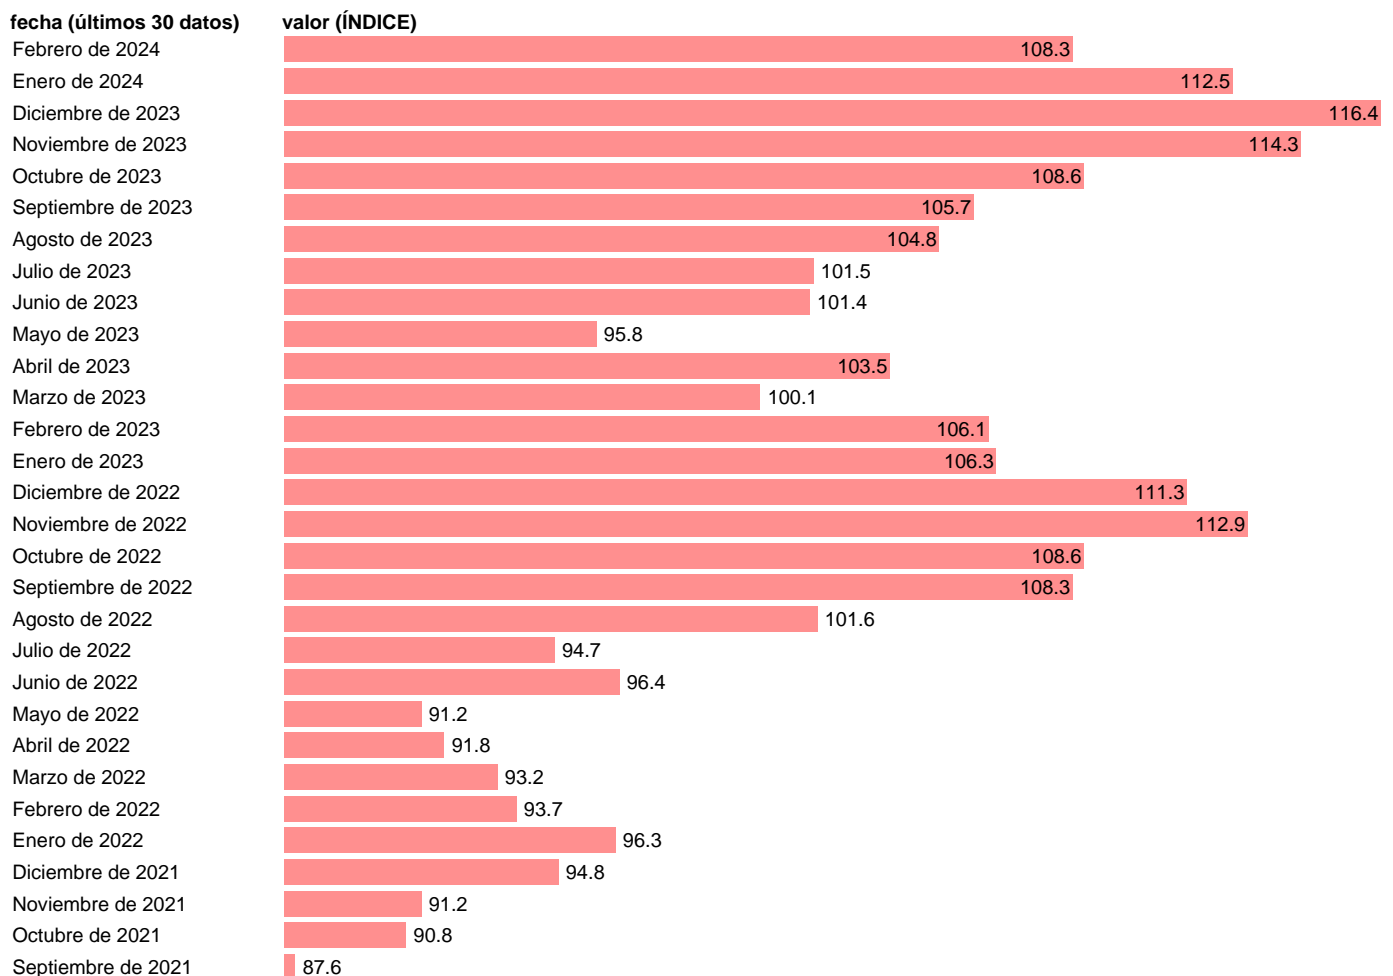

Notas: **Índices de valor unitario** (metodología disponible en <https://portal.mineco.gob.es/es-es/economiaayempresa/EconomiaInformesMacro>). CUCI: CLASIFICACION UNIFORME PARA EL COMERCIO INTERNACIONAL DE LA ONU.

Fuente: **ELABORACIÓN PROPIA.**

Frecuencia: **Mensual.**

Unidades: **ÍNDICE.**

Datos disponibles desde **Enero de 1991** hasta **Febrero de 2024**.

Valor más alto alcanzado en Diciembre de 2023: **116.4**.

Valor más bajo alcanzado en Junio de 1992: **49.5**.

[Pulse aquí](#) para acceder a los datos completos actualizados y a la representación gráfica estadística.