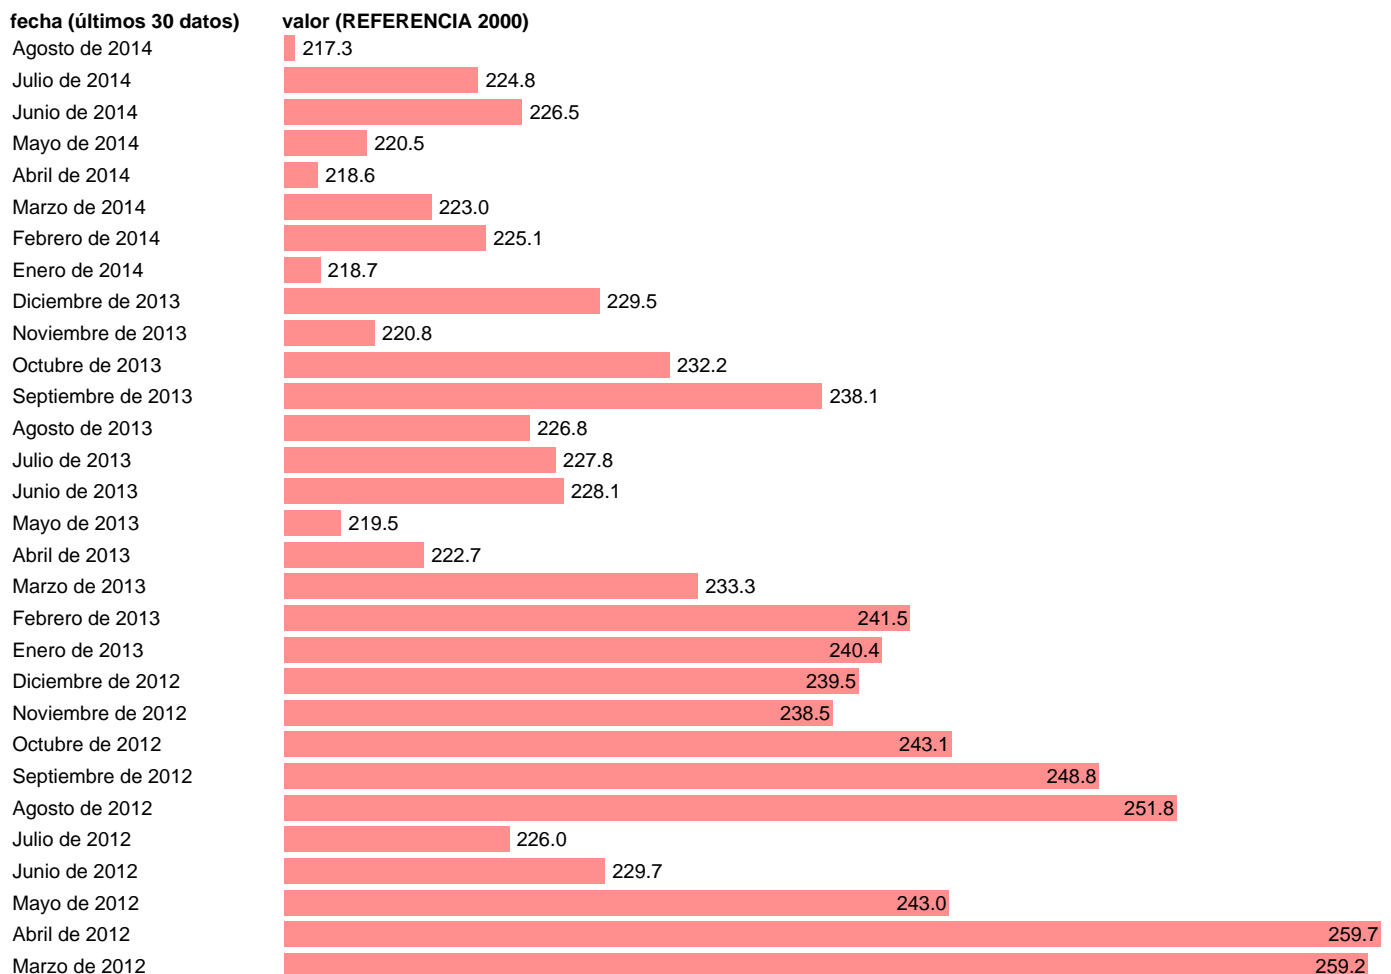

IVU IMPORT ACEITES CRUDOS DE PETRÓLEO (CNPA 11.10.1)

Estadística: [IVU IMPORT ACEITES CRUDOS DE PETRÓLEO \(CNPA 11.10.1\)](#)

Enlace permanente (Permalink): <https://tematicas.org/M1/555050/>

Notas: **CNPA: CLASIFICACIÓN NACIONAL DE PRODUCTOS ORDENADA POR ACTIVIDADES 1996. INDICE DE VALOR UNITARIO. PAASCHE ENCADENADO. SERIE ENLAZADA. ACTUALIZA: SGAM (AREA SECTOR EXTERIOR).**

Fuente: **MINISTERIO DE ECONOMÍA Y HACIENDA: SGACPE.**
Frecuencia: **Mensual.**
Unidades: **REFERENCIA 2000.**

Datos disponibles desde **Enero de 1995** hasta **Agosto de 2014**.
Valor más alto alcanzado en Abril de 2012: **259.7**.
Valor más bajo alcanzado en Diciembre de 1998: **28.8**.