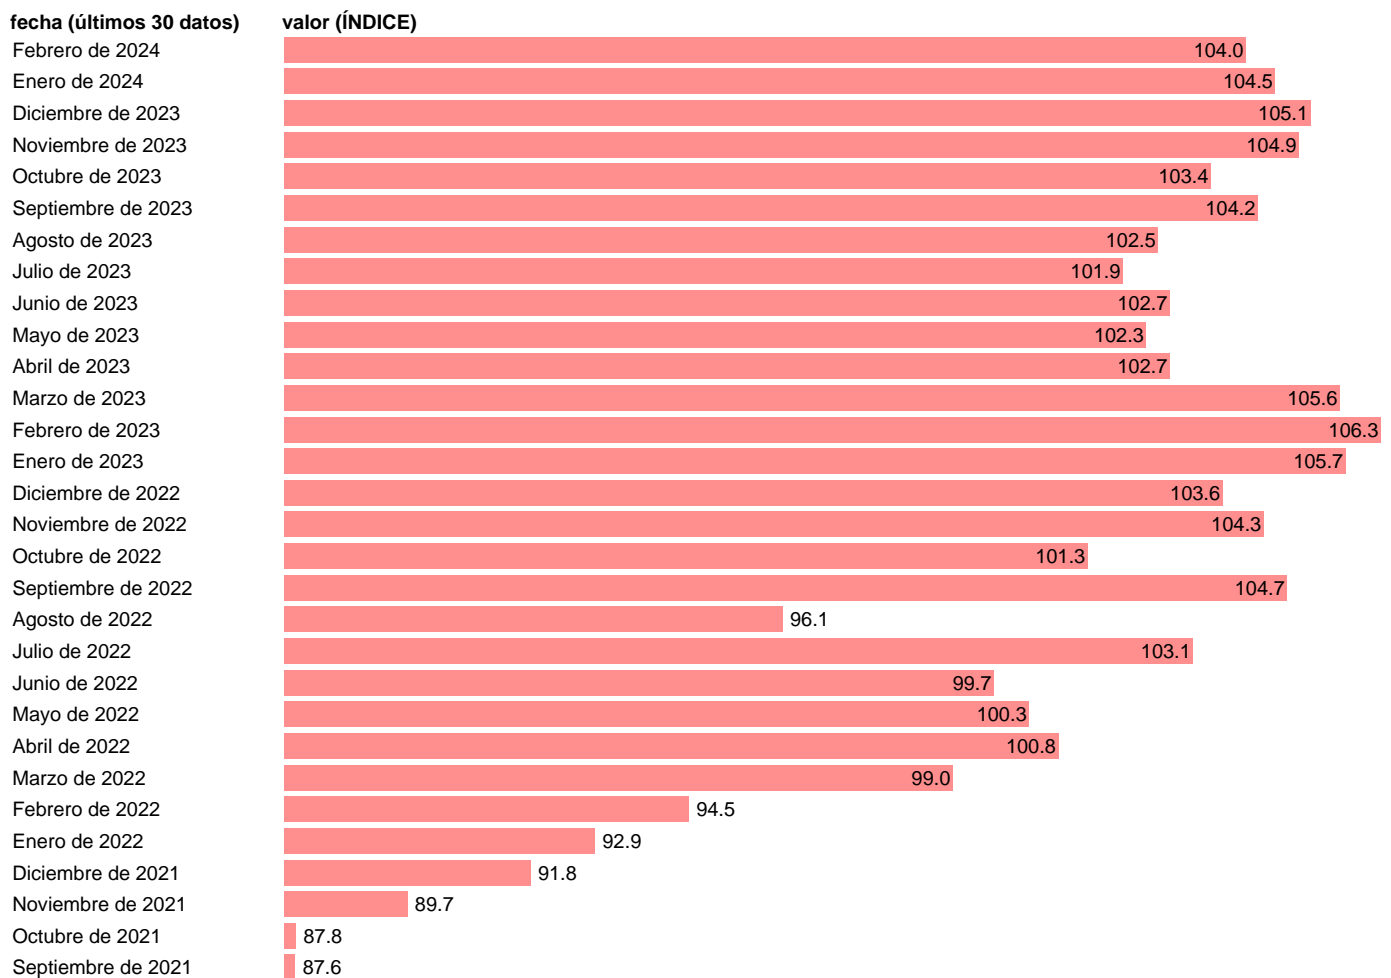

IVU. EXPORTACION. ZONA EURO

Estadística: [IVU. EXPORTACION. ZONA EURO](#)

Enlace permanente (Permalink): <https://tematicas.org/M1/551z06/>

Notas: **Índices de valor unitario (metodología disponible en <https://portal.mineco.gob.es/es-es/economiaempresa/EconomialInformesMacro>).**

Fuente: **ELABORACIÓN PROPIA.**

Frecuencia: **Mensual.**

Unidades: **ÍNDICE.**

Datos disponibles desde **Enero de 2000** hasta **Febrero de 2024**.

Valor más alto alcanzado en Febrero de 2023: **106.3**.

Valor más bajo alcanzado en Febrero de 2000: **63.1**.

[Pulse aquí](#) para acceder a los datos completos actualizados y a la representación gráfica estadística.