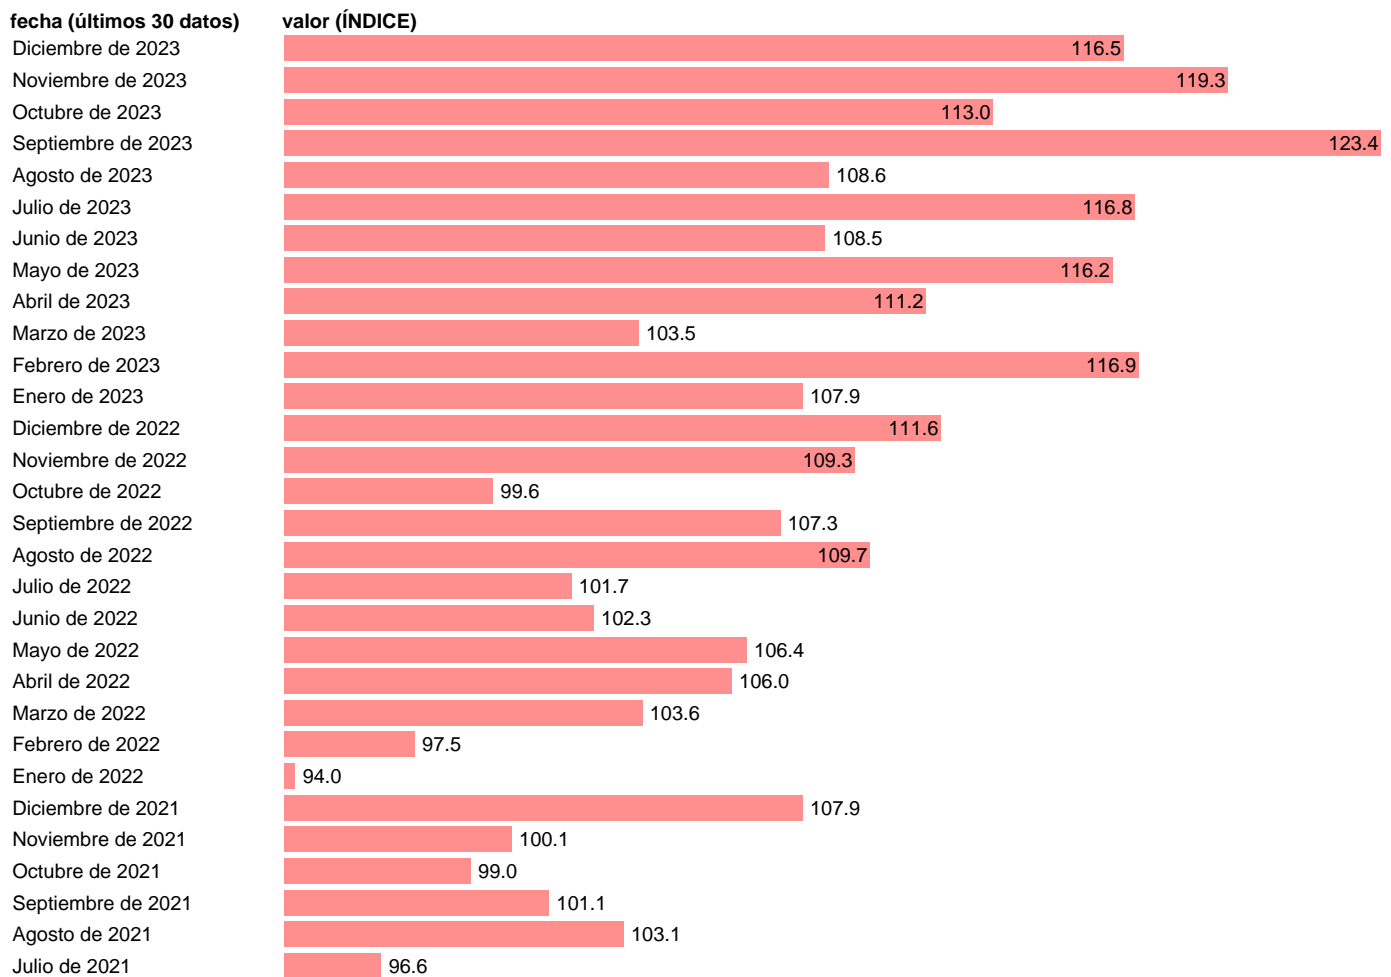

## IVU. EXPORTACION. ZONA EURO. BIENES CAPITAL

Estadística: [IVU. EXPORTACION. ZONA EURO. BIENES CAPITAL](#)

Enlace permanente (Permalink): <https://tematicas.org/M1/551z062/>

Notas: **Índices de valor unitario (metodología disponible en <https://portal.mineco.gob.es/es-es/economiaayempresa/EconomialInformesMacro>).**

Fuente: **ELABORACIÓN PROPIA.**  
Frecuencia: **Mensual.**  
Unidades: **ÍNDICE.**

Datos disponibles desde **Enero de 2000** hasta **Diciembre de 2023**.  
Valor más alto alcanzado en Septiembre de 2023: **123.4**.  
Valor más bajo alcanzado en Octubre de 2008: **77**.

[Pulse aquí](#) para acceder a los datos completos actualizados y a la representación gráfica estadística.