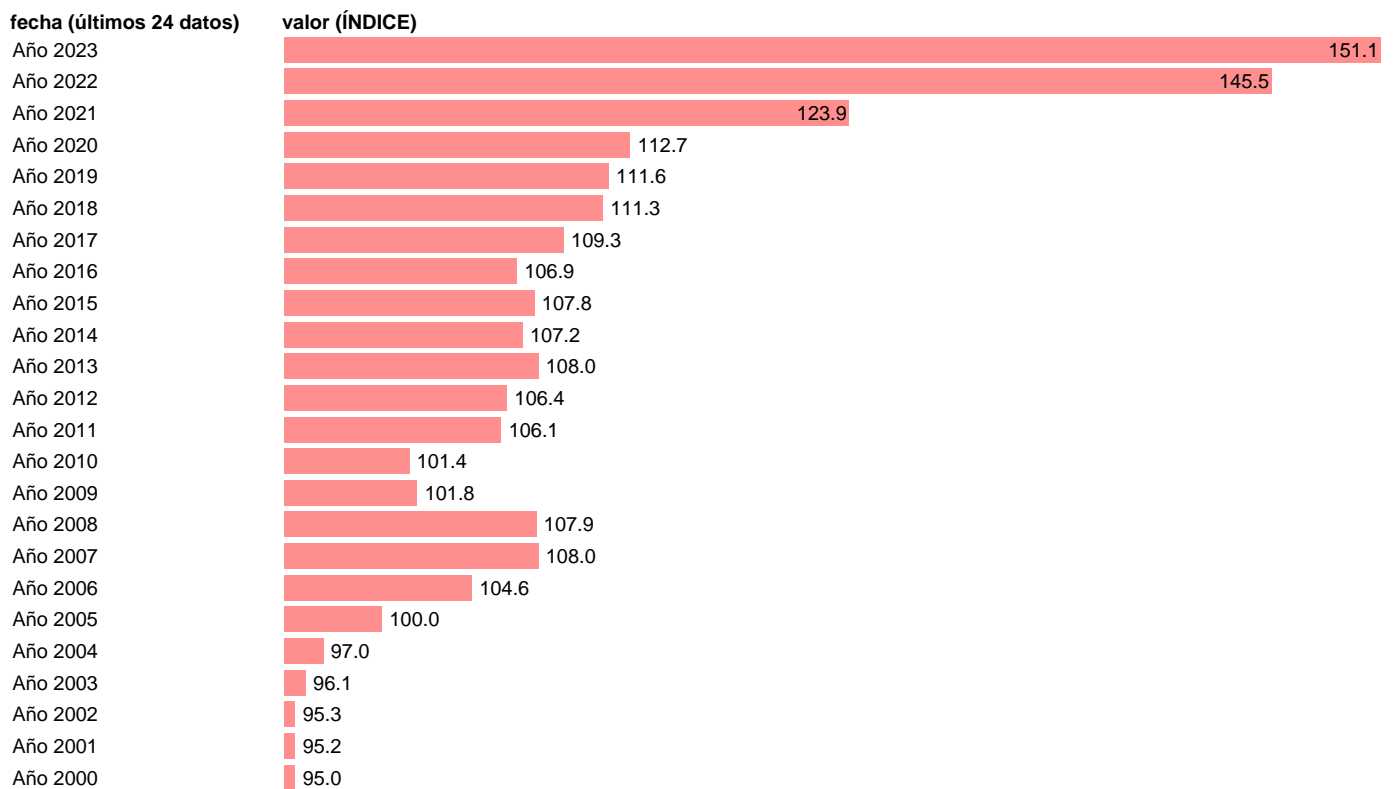

IVU. EXPORTACION. ZONA EURO. ANUALES

Estadística: [IVU. EXPORTACION. ZONA EURO. ANUALES](#)

Enlace permanente (Permalink): <https://tematicas.org/M1/551z06a/>

Notas: **Índices de valor unitario (metodología disponible en <https://portal.mineco.gob.es/es-es/economiaempresa/EconomialInformesMacro>).**

Fuente: **ELABORACIÓN PROPIA.**

Frecuencia: **Anual.**

Unidades: **ÍNDICE.**

Datos disponibles desde **Año 2000** hasta **Año 2023**.

Valor más alto alcanzado en Año 2023: **151.1**.

Valor más bajo alcanzado en Año 2000: **95**.

[Pulse aquí](#) para acceder a los datos completos actualizados y a la representación gráfica estadística.