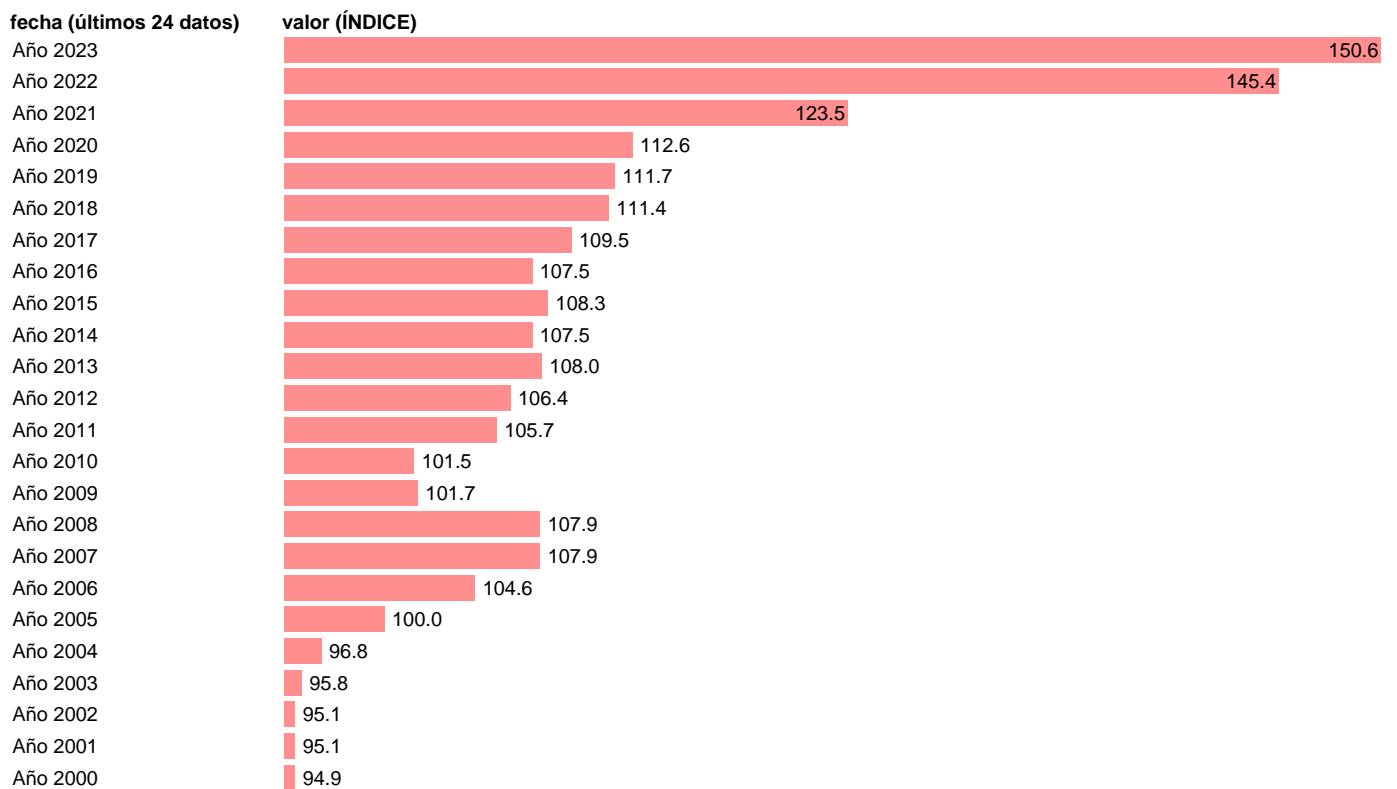

IVU. EXPORTACION. UNION EUROPEA. ANUALES

Estadística: [IVU. EXPORTACION. UNION EUROPEA. ANUALES](#)

Enlace permanente (Permalink): <https://tematicas.org/M1/551z01a/>

Notas: **Índices de valor unitario (metodología disponible en <https://portal.mineco.gob.es/es-es/economiaempresa/EconomialInformesMacro>).**

Fuente: **ELABORACIÓN PROPIA.**

Frecuencia: **Anual.**

Unidades: **ÍNDICE.**

Datos disponibles desde **Año 2000** hasta **Año 2023**.

Valor más alto alcanzado en Año 2023: **150.6**.

Valor más bajo alcanzado en Año 2000: **94.9**.

[Pulse aquí](#) para acceder a los datos completos actualizados y a la representación gráfica estadística.