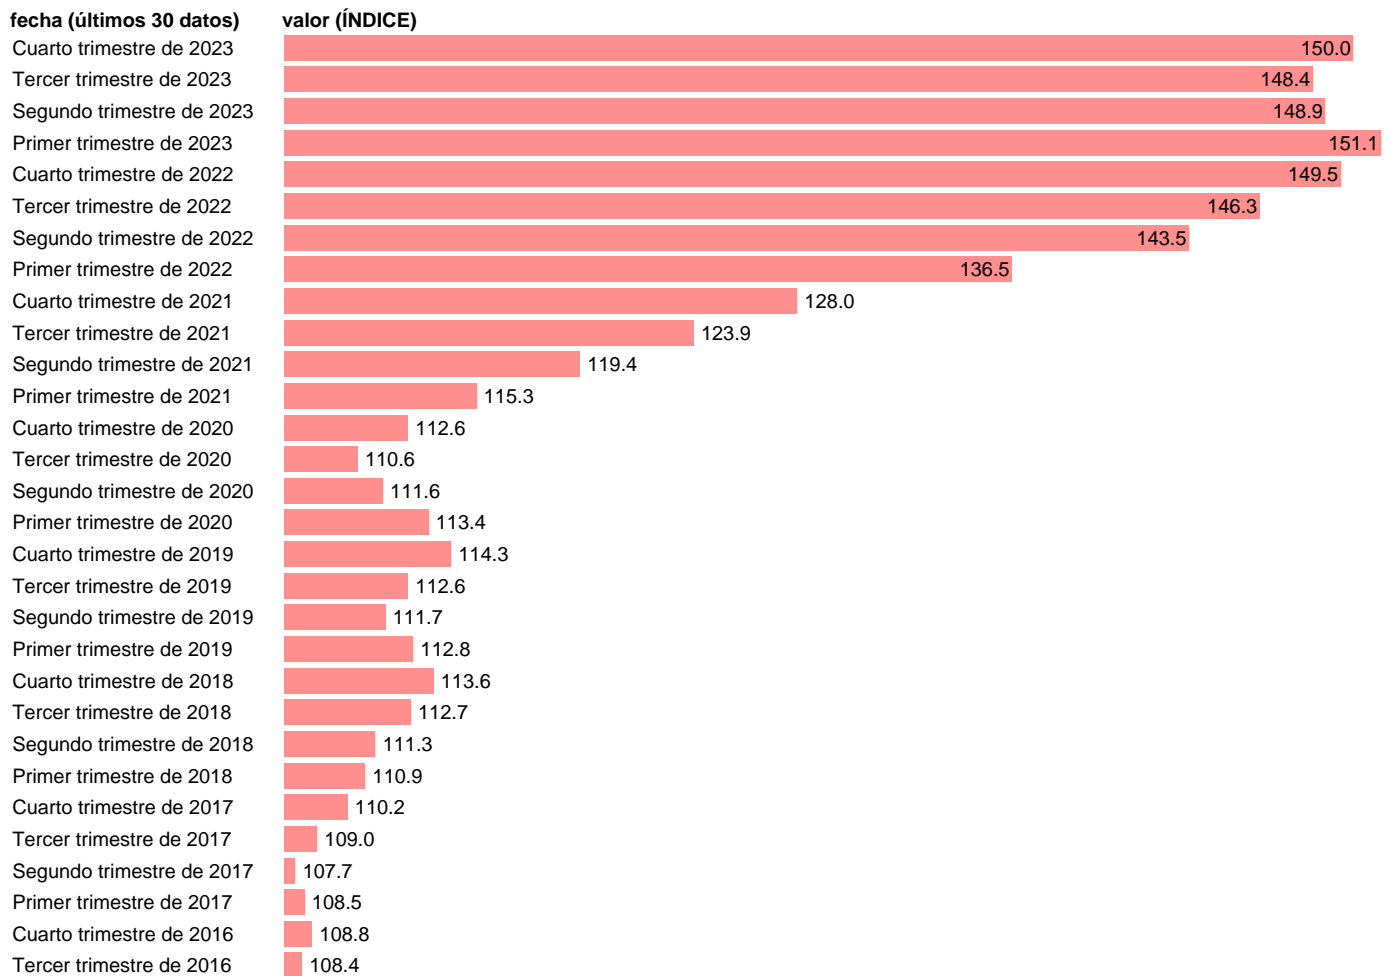

IVU. EXPORTACION. TOTAL. TRIMESTRALES

Estadística: [IVU. EXPORTACION. TOTAL. TRIMESTRALES](#)

Enlace permanente (Permalink): <https://tematicas.org/M1/551r00t/>

Notas: **Índices de valor unitario (metodología disponible en <https://portal.mineco.gob.es/es-es/economiaempresa/EconomialInformesMacro>).**

Fuente: **ELABORACIÓN PROPIA.**

Frecuencia: **Trimestral.**

Unidades: **ÍNDICE.**

Datos disponibles desde **Primer trimestre de 1970** hasta **Cuarto trimestre de 2023**.

Valor más alto alcanzado en Primer trimestre de 2023: **151.1**.

Valor más bajo alcanzado en Segundo trimestre de 1971: **14**.

[Pulse aquí](#) para acceder a los datos completos actualizados y a la representación gráfica estadística.