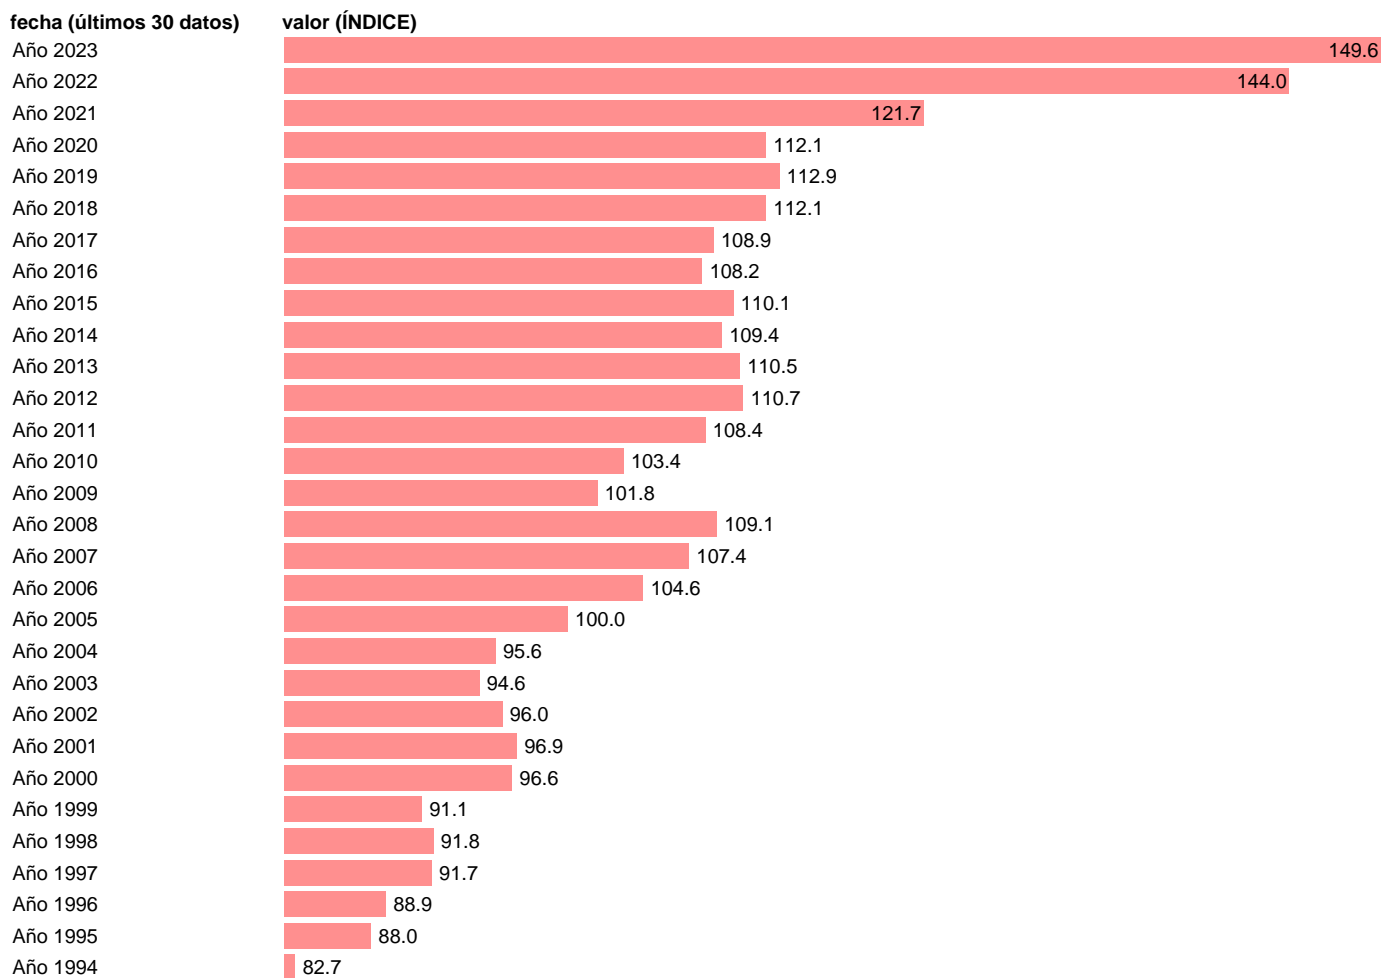

IVU. EXPORTACION. TOTAL. ANUALES

Estadística: [IVU. EXPORTACION. TOTAL. ANUALES](#)

Enlace permanente (Permalink): <https://tematicas.org/M1/551r00a/>

Notas: **Índices de valor unitario (metodología disponible en <https://portal.mineco.gob.es/es-es/economiaempresa/EconomialInformesMacro>).**

Fuente: **ELABORACIÓN PROPIA.**

Frecuencia: **Anual.**

Unidades: **ÍNDICE.**

Datos disponibles desde **Año 1970** hasta **Año 2023**.

Valor más alto alcanzado en Año 2023: **149.6**.

Valor más bajo alcanzado en Año 1971: **14.8**.

[Pulse aquí](#) para acceder a los datos completos actualizados y a la representación gráfica estadística.