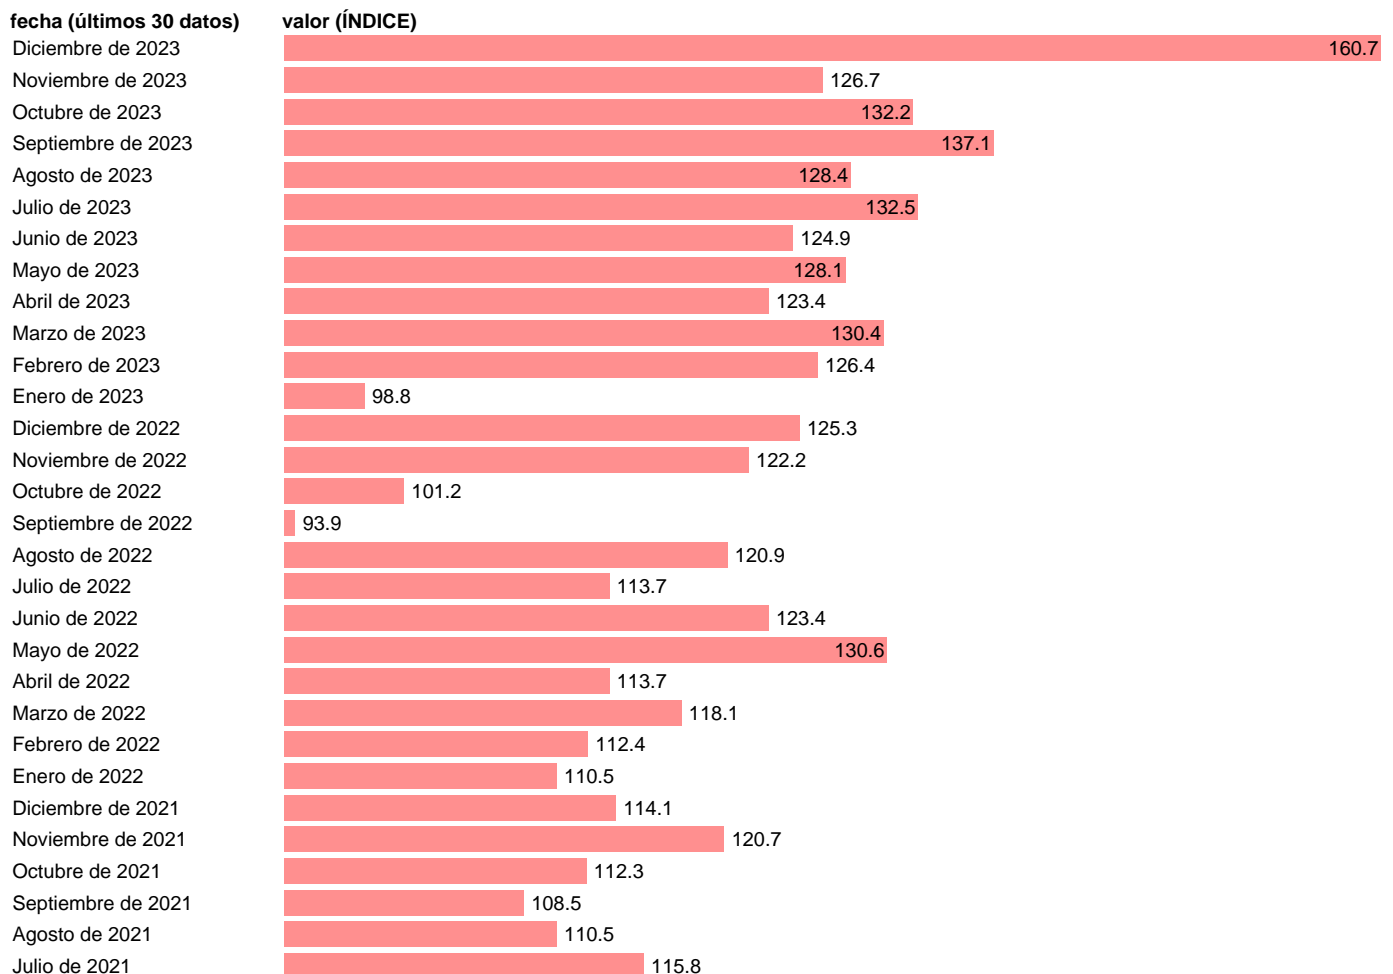

## IVU. EXPORTACION. RESTO UNION EUROPEA. UE - ZONA EURO. BIENES CAPITAL

Estadística: [IVU. EXPORTACION. RESTO UNION EUROPEA. UE - ZONA EURO. BIENES CAPITAL](#)

Enlace permanente (Permalink): <https://tematicas.org/M1/551z072/>

Notas: **Índices de valor unitario** (metodología disponible en <https://portal.mineco.gob.es/es-es/economiaayempresa/EconomialInformesMacro>).

Fuente: **ELABORACIÓN PROPIA.**

Frecuencia: **Mensual.**

Unidades: **ÍNDICE.**

Datos disponibles desde **Enero de 2000** hasta **Diciembre de 2023**.

Valor más alto alcanzado en Diciembre de 2023: **160.7**.

Valor más bajo alcanzado en Diciembre de 2020: **59.5**.

[Pulse aquí](#) para acceder a los datos completos actualizados y a la representación gráfica estadística.