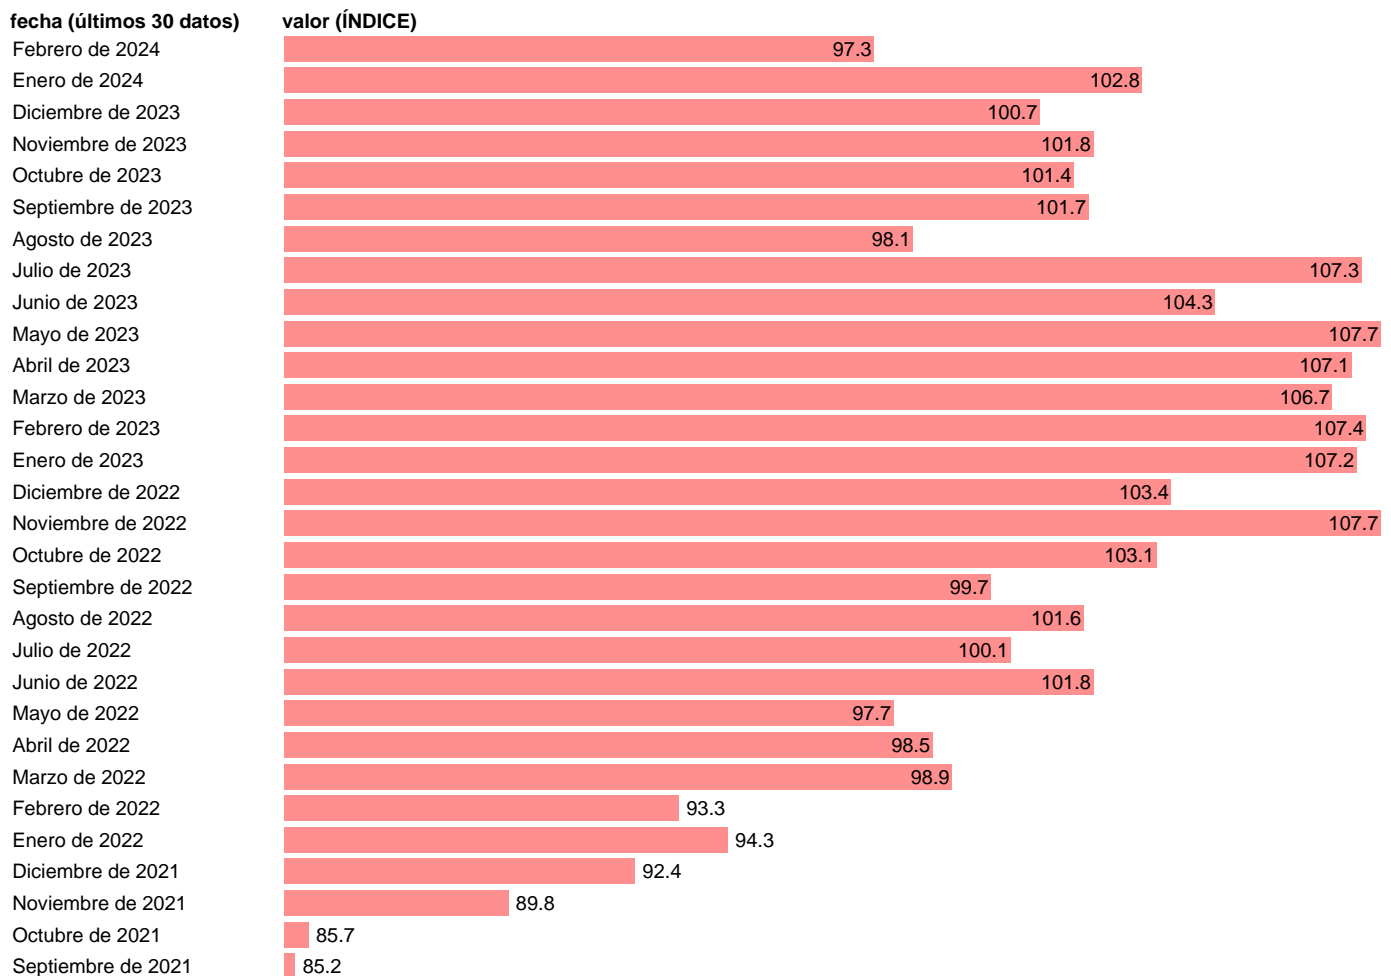

IVU. EXPORTACION. RESTO OCDE. OCDE - UE

Estadística: [IVU. EXPORTACION. RESTO OCDE. OCDE - UE](#)

Enlace permanente (Permalink): <https://tematicas.org/M1/551z02/>

Notas: **Índices de valor unitario (metodología disponible en <https://portal.mineco.gob.es/es-es/economiaempresa/EconomialInformesMacro>). OCDE MENOS UE. SERIE ENLAZADA.**

Fuente: **ELABORACIÓN PROPIA.**

Frecuencia: **Mensual.**

Unidades: **ÍNDICE.**

Datos disponibles desde **Enero de 1991** hasta **Febrero de 2024**.

Valor más alto alcanzado en Noviembre de 2022: **107.7**.

Valor más bajo alcanzado en Agosto de 1992: **53.9**.

[Pulse aquí](#) para acceder a los datos completos actualizados y a la representación gráfica estadística.