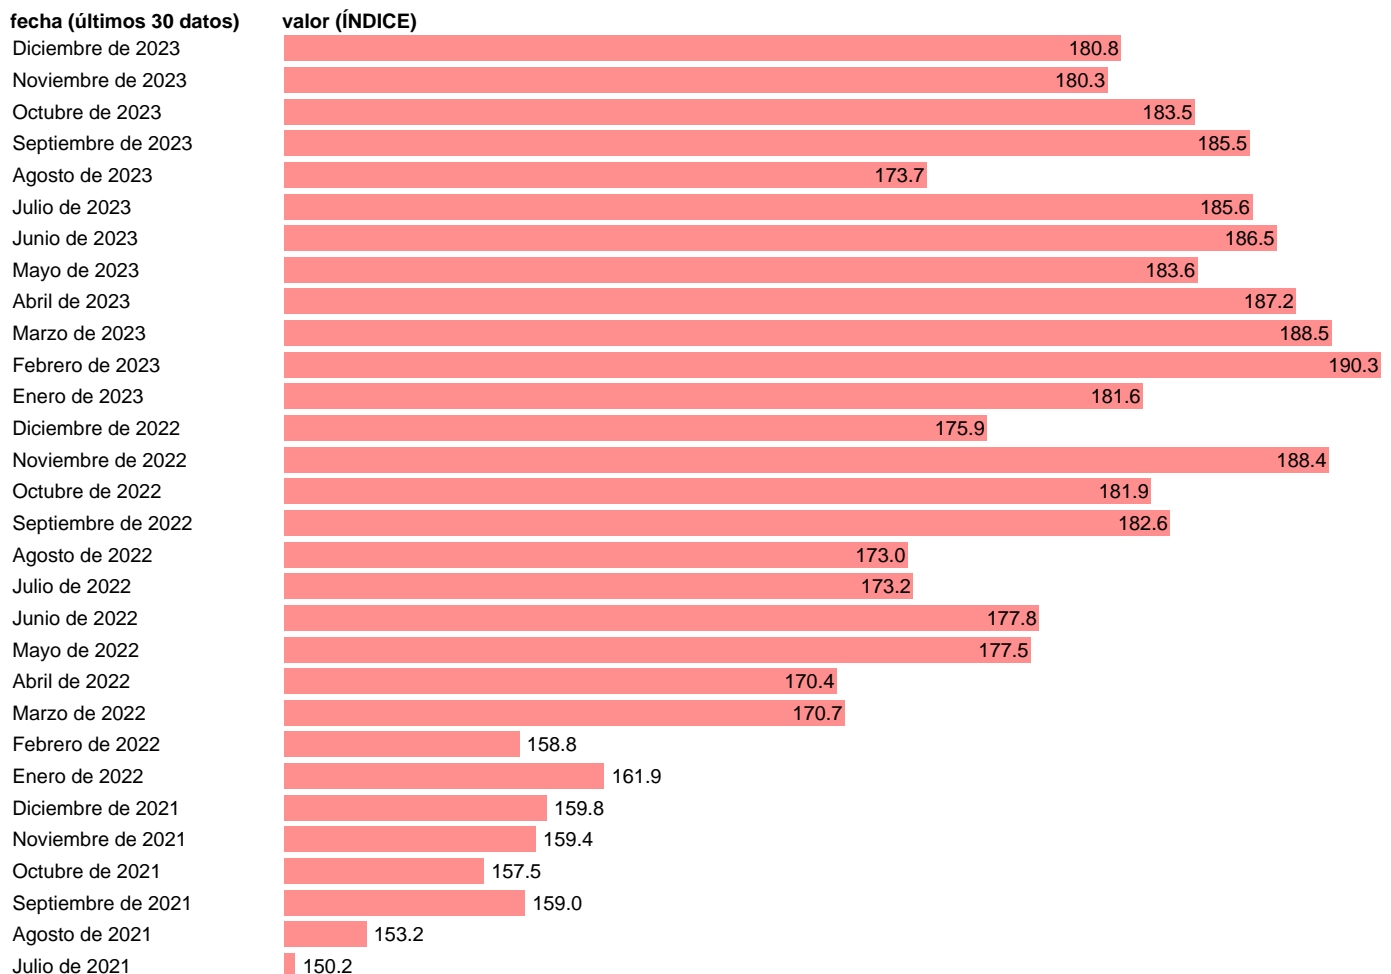

## IVU. EXPORTACION. RESTO OCDE. OCDE - UE. BIENES CONSUMO

Estadística: [IVU. EXPORTACION. RESTO OCDE. OCDE - UE. BIENES CONSUMO](#)

Enlace permanente (Permalink): <https://tematicas.org/M1/551z021/>

Notas: **Índices de valor unitario (metodología disponible en <https://portal.mineco.gob.es/es-es/economiaayempresa/EconomiaInformesMacro>). OCDE MENOS UE**

Fuente: **ELABORACIÓN PROPIA.**  
Frecuencia: **Mensual.**  
Unidades: **ÍNDICE.**

Datos disponibles desde **Enero de 2000** hasta **Diciembre de 2023**.  
Valor más alto alcanzado en Febrero de 2023: **190.3**.  
Valor más bajo alcanzado en Febrero de 2000: **83.5**.

[Pulse aquí](#) para acceder a los datos completos actualizados y a la representación gráfica estadística.