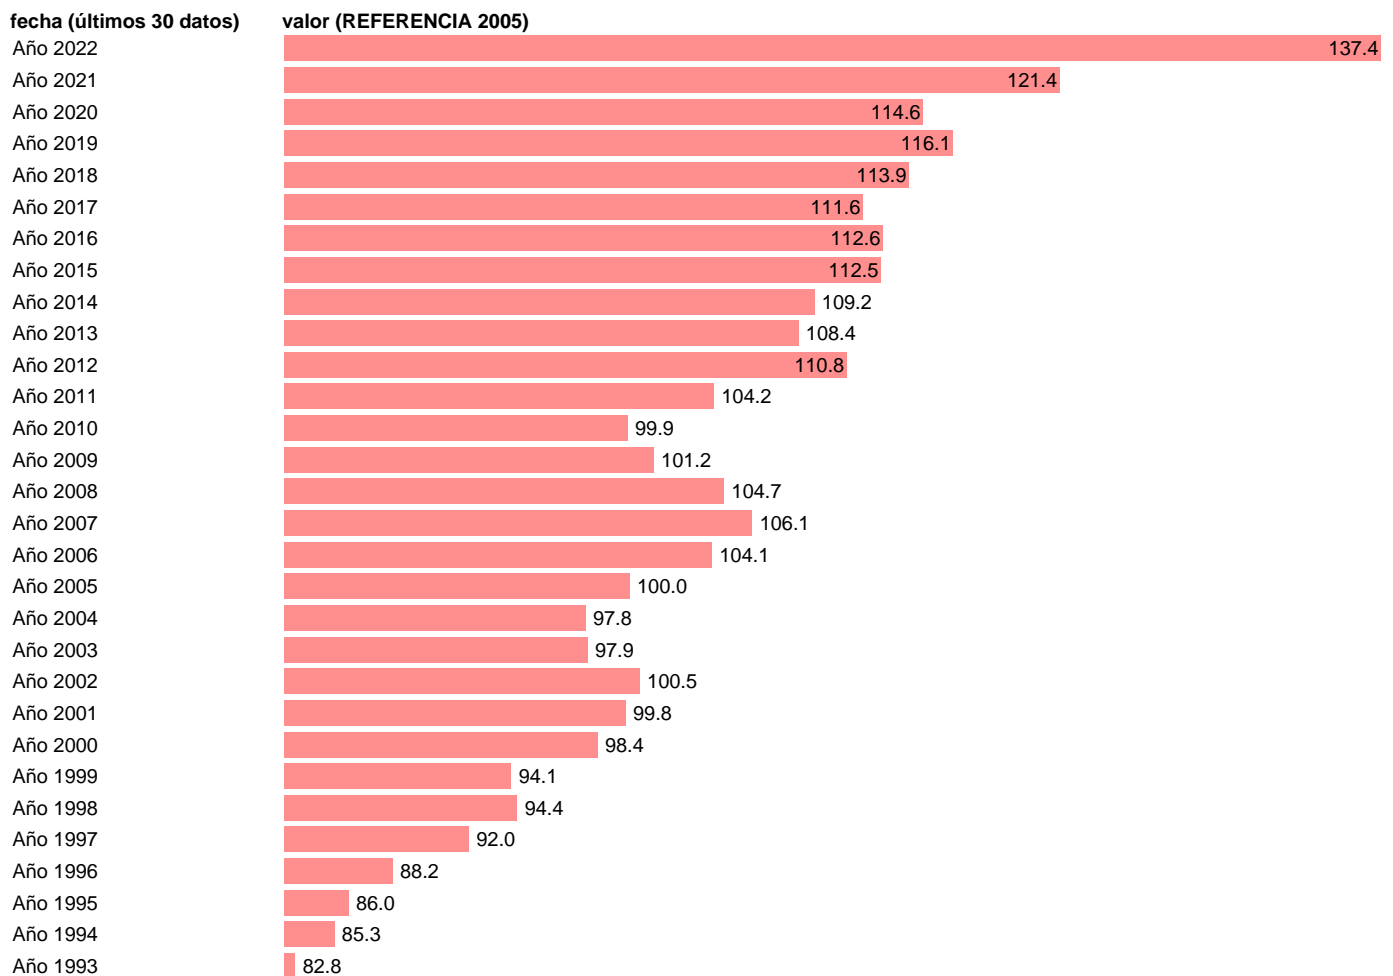

## IVU EXPORT PRODUCTOS INDUSTRIALES TERMINADOS. ANUALES

Estadística: [IVU EXPORT PRODUCTOS INDUSTRIALES TERMINADOS. ANUALES](#)

Enlace permanente (Permalink): <https://tematicas.org/M1/551r05a/>

Notas: **ÍNDICE DE VALOR UNITARIO. PAASCHE ENCADENADO. ACTUALIZA: SGPE (ÁREA SECTOR EXTERIOR).**

Fuente: **METD: SGPE.**  
Frecuencia: **Anual.**  
Unidades: **REFERENCIA 2005.**

Datos disponibles desde **Año 1981** hasta **Año 2022**.  
Valor más alto alcanzado en Año 2022: **137.4**.  
Valor más bajo alcanzado en Año 1981: **35.3**.

[Pulse aquí](#) para acceder a los datos completos actualizados y a la representación gráfica estadística.